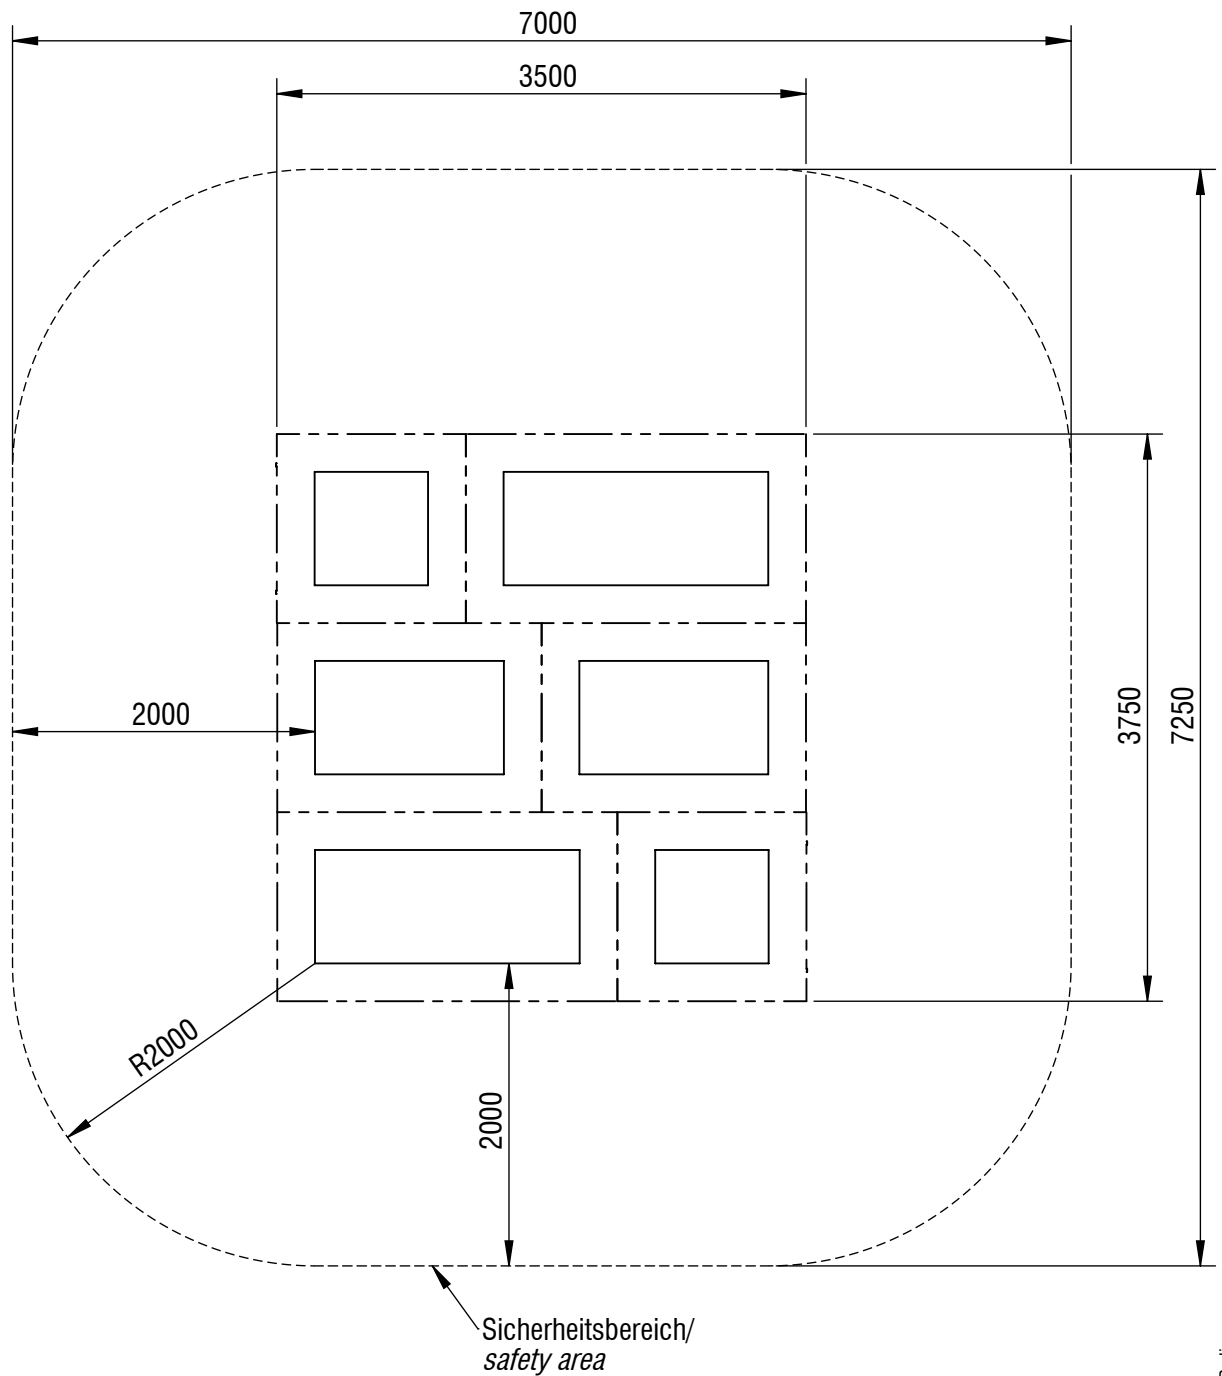

Planvorlage 1 / draft plan 1

Maximale freie Fallhöhe / max. free fall height: 0,90m

Gesamtfläche Fallbereich (inkl. Spielgeräte) / Total drop area (inkl. play equipment): 47,31m²

Gesamtfläche für vergossenen Fallschutz / Total drop area molded fall protection: 41,70m²

smb
seilspielgeräte manufaktur berlin

© smb Seilspielgeräte Manufaktur GmbH Berlin

| | | | | |
|---------------------------------------|---|--------------------------------|------------|--|
| Gerätename / <i>equipment name</i> | variotramp pure-fun - Variante 5 insitu | | | smb Seilspielgeräte GmbH Berlin in Hoppegarten Technikerstraße 6/8 DE-15366 Hoppegarten Fon. +49 (0)3342 / 50837-20 Fax. +49 (0)3342 / 50837-80 info@smb.berlin www.smb.berlin |
| Artikelnummer / <i>article number</i> | 731005110 | | | |
| Maßstab / <i>scale</i> | 1:50 | Maßangaben / <i>dimensions</i> | mm | |
| Format / <i>format</i> | A4 | Datum / <i>date</i> | 11.12.2024 | |