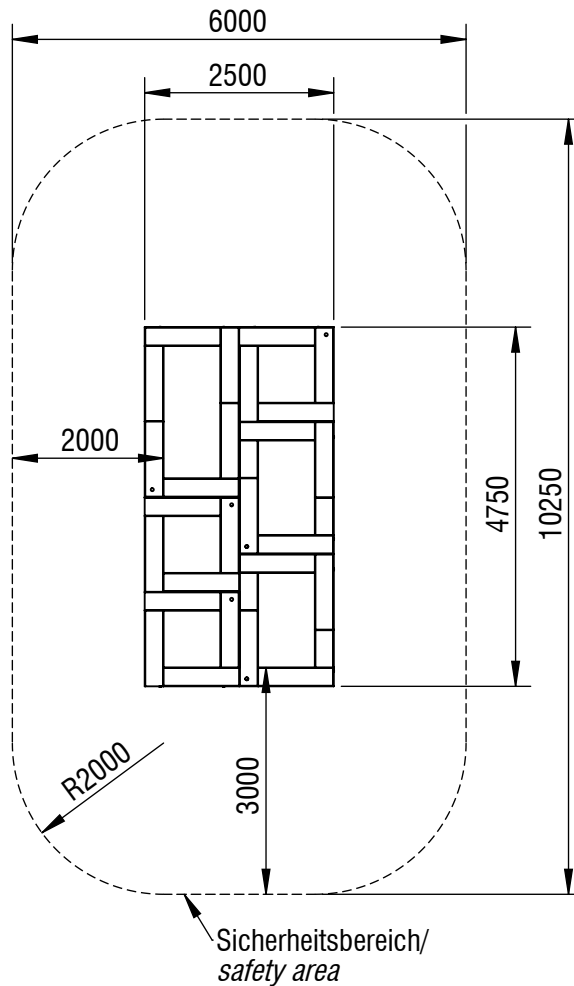

Planvorlage 1 / draft plan 1

Maximale freie Fallhöhe / max. free fall height: 0,90m

Gesamtfläche Fallbereich (inkl. Spielgeräte) / Total drop area (inkl. play equipment): 58,07m²

Gesamtfläche Fallbereich (ohne Spielgeräte) / Total drop area (w/o play equipment): 46,19m²

smb
seilspielgeräte manufaktur berlin

© smb Seilspielgeräte Manufaktur GmbH Berlin

Gerätename / <i>equipment name</i>	variotramp pure-fun - Variante 4			smb Seilspielgeräte GmbH Berlin in Hoppegarten Technikerstraße 6/8 DE-15366 Hoppegarten Fon. +49 (0)3342 / 50837-20 Fax. +49 (0)3342 / 50837-80 info@smb.berlin www.smb.berlin
Artikelnummer / <i>article number</i>	7310041			
Maßstab / <i>scale</i>	1:100	Maßangaben / <i>dimensions</i>	mm	
Format / <i>format</i>	A4	Datum / <i>date</i>	11.12.2024	