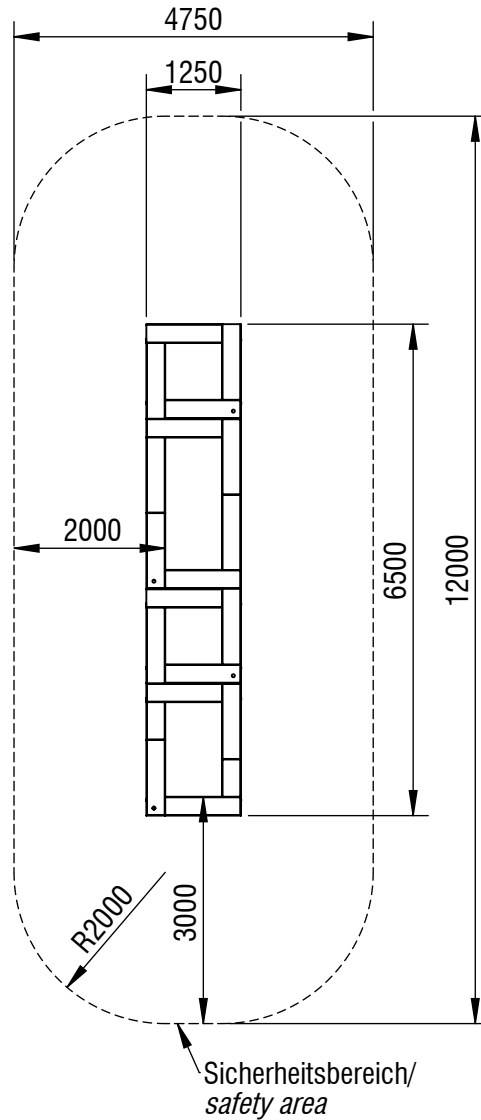

# Planvorlage 1 / draft plan 1

**Maximale freie Fallhöhe / max. free fall height:** 0,90m

**Gesamtfläche Fallbereich (inkl. Spielgeräte) / Total drop area (inkl. play equipment):** 53,56m<sup>2</sup>

**Gesamtfläche Fallbereich (ohne Spielgeräte) / Total drop area (w/o play equipment):** 45,44m<sup>2</sup>

**smb**  
seilspielgeräte manufaktur berlin

© smb Seilspielgeräte Manufaktur GmbH Berlin

Gerätename / <i>equipment name</i>	variotramp pure-fun - Variante 3			smb Seilspielgeräte GmbH Berlin in Hoppegarten Technikerstraße 6/8 DE-15366 Hoppegarten Fon. +49 (0)3342 / 50837-20 Fax. +49 (0)3342 / 50837-80 info@smb.berlin www.smb.berlin
Artikelnummer / <i>article number</i>	7310061			
Maßstab / <i>scale</i>	1:100	Maßangaben / <i>dimensions</i>	mm	
Format / <i>format</i>	A4	Datum / <i>date</i>	10.12.2024	