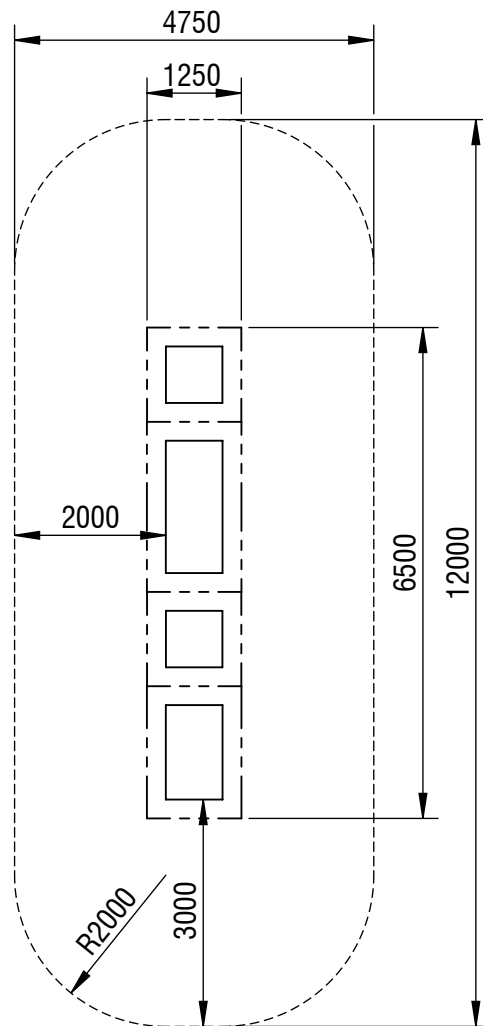

# Planvorlage 1 / draft plan 1

Maximale freie Fallhöhe / *max. free fall height*: 0,90m

Gesamtfläche Fallbereich (inkl. Spielgeräte) / *Total drop area (inkl. play equipment)*: 53,55m<sup>2</sup>

Gesamtfläche für vergossenen Fallschutz / *Total drop area molded fall protection*: 50,16m<sup>2</sup>

**smb**  
seilspielgeräte manufaktur berlin

© smb Seilspielgeräte Manufaktur GmbH Berlin

Gerätename / <i>equipment name</i>	vari tramp - pure-fun - Variotramp 3 (insitu)		smb Seilspielgeräte GmbH Berlin in Hoppegarten Technikerstraße 6/8 DE-15366 Hoppegarten Fon. +49 (0)3342 / 50837-20 Fax. +49 (0)3342 / 50837-80 info@smb.berlin www.smb.berlin
Artikelnummer / <i>article number</i>	731006110		
Maßstab / <i>scale</i>	1:100	Maßangaben / <i>dimensions</i>	mm
Format / <i>format</i>	A4	Datum / <i>date</i>	21.05.2024