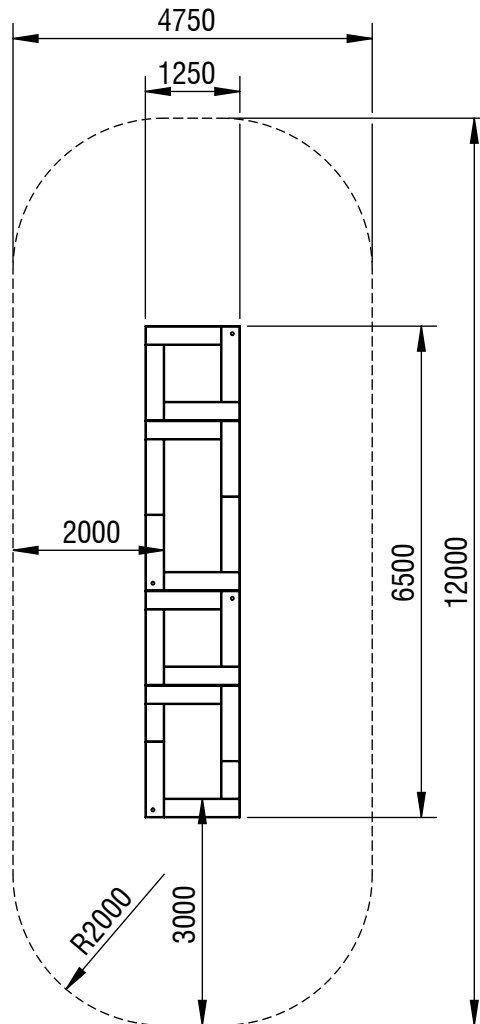

Planvorlage 1 / draft plan 1

Maximale freie Fallhöhe / *max. free fall height*: 0,90m

Gesamtfläche Fallbereich (inkl. Spielgeräte) / *Total drop area (inkl. play equipment)*: 53,55m²

Gesamtfläche Fallbereich (ohne Spielgeräte) / *Total drop area (w/o play equipment)*: 45,43m²

smb
seilspielgeräte manufaktur berlin

© smb Seilspielgeräte Manufaktur GmbH Berlin

Gerätename / <i>equipment name</i>	vari tramp - pure-fun - Variante 3		smb Seilspielgeräte GmbH Berlin in Hoppegarten Technikerstraße 6/8 DE-15366 Hoppegarten Fon. +49 (0)3342 / 50837-20 Fax. +49 (0)3342 / 50837-80 info@smb.berlin www.smb.berlin
Artikelnummer / <i>article number</i>	7310061		
Maßstab / <i>scale</i>	1:100	Maßangaben / <i>dimensions</i>	mm
Format / <i>format</i>	A4	Datum / <i>date</i>	17.05.2024