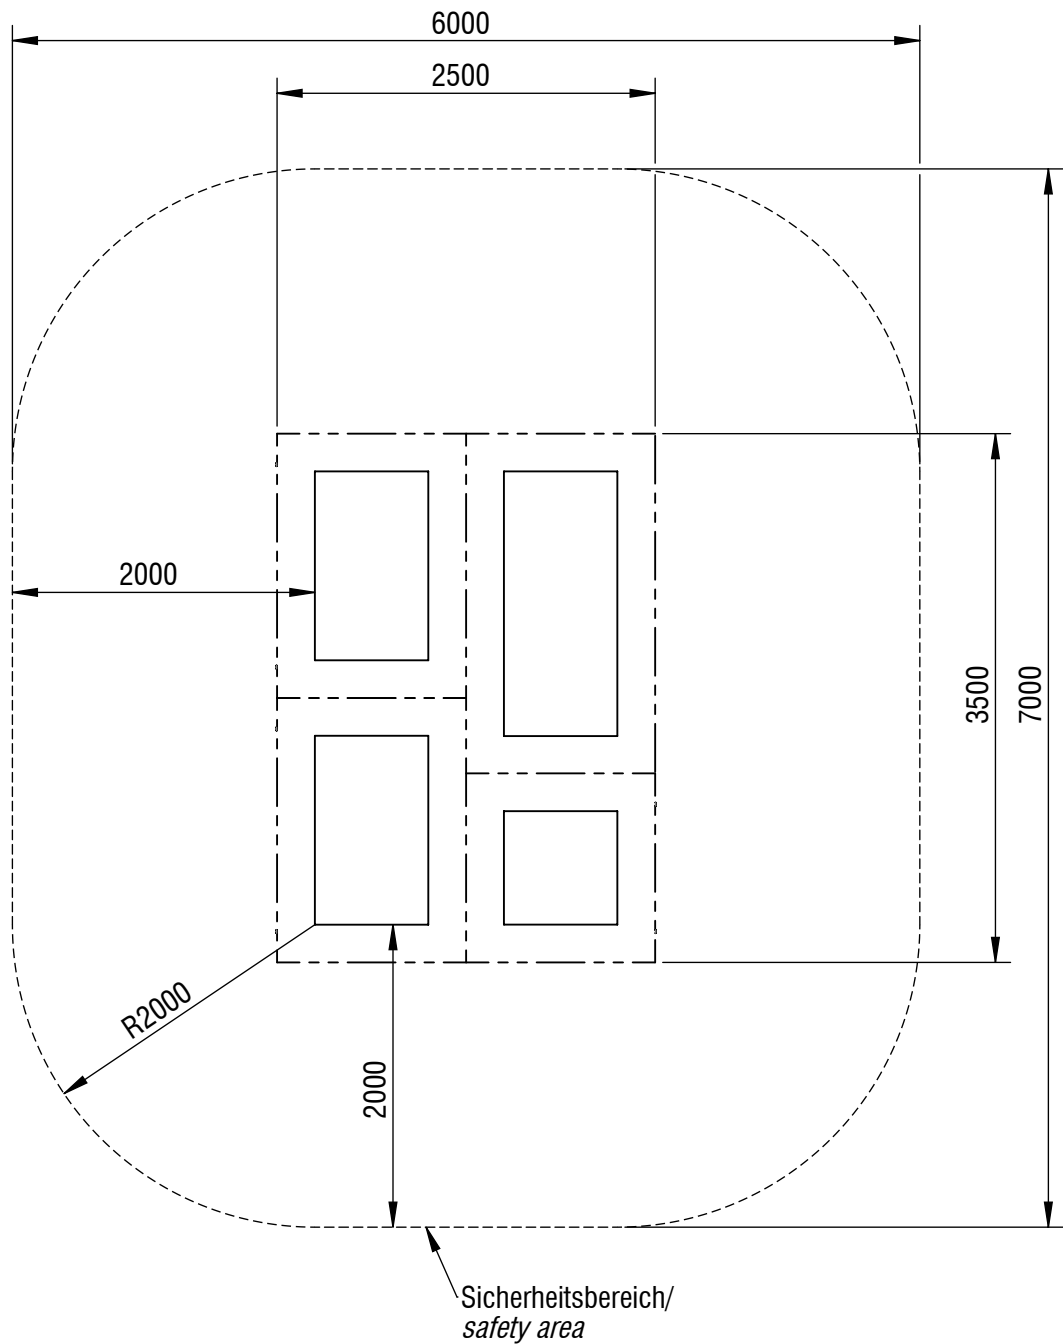

Planvorlage 1 / draft plan 1

Maximale freie Fallhöhe / max. free fall height: 0,90m

Gesamtfläche Fallbereich (inkl. Spielgeräte) / Total drop area (inkl. play equipment): 38,56m²

Gesamtfläche für vergossenen Fallschutz / Total drop area molded fall protection: 34,81m²

smb
seilspielgeräte manufaktur berlin

© smb Seilspielgeräte Manufaktur GmbH Berlin

Gerätename / equipment name	vari tramp pure-fun - Variante 2 insitu			smb Seilspielgeräte GmbH Berlin in Hoppegarten Technikerstraße 6/8 DE-15366 Hoppegarten Fon. +49 (0)3342 / 50837-20 Fax. +49 (0)3342 / 50837-80 info@smb.berlin www.smb.berlin
Artikelnummer / article number	731002110			
Maßstab / scale	1:50	Maßangaben / dimensions	mm	
Format / format	A4	Datum / date	10.12.2024	