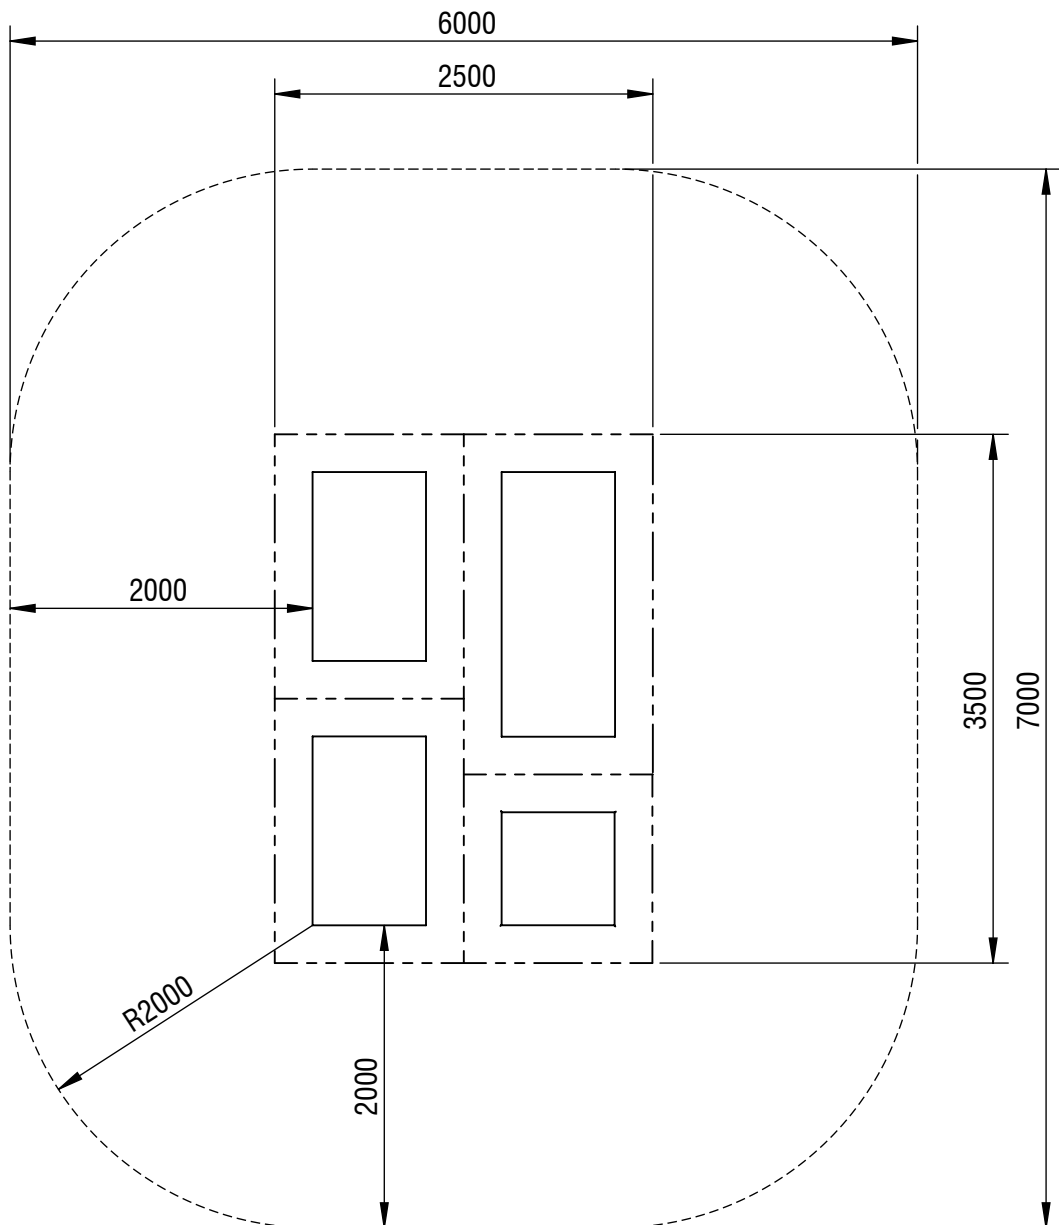

Planvorlage 1 / draft plan 1

Maximale freie Fallhöhe / *max. free fall height*: 0,90m

Gesamtfläche Fallbereich (inkl. Spielgeräte) / *Total drop area (inkl. play equipment)*: 38,55m²

Gesamtfläche für vergossenen Fallschutz / *Total drop area molded fall protection*: 34,82m²

Gerätename / <i>equipment name</i>	variotramp - pure-fun - Variante 2 (insitu)			smb Seilspielgeräte GmbH Berlin in Hoppegarten Technikerstraße 6/8 DE-15366 Hoppegarten Fon. +49 (0)3342 / 50837-20 Fax. +49 (0)3342 / 50837-80 info@smb.berlin www.smb.berlin
Artikelnummer / <i>article number</i>	731002110			
Maßstab / <i>scale</i>	1:50	Maßangaben / <i>dimensions</i>	mm	
Format / <i>format</i>	A4	Datum / <i>date</i>	17.05.2024	