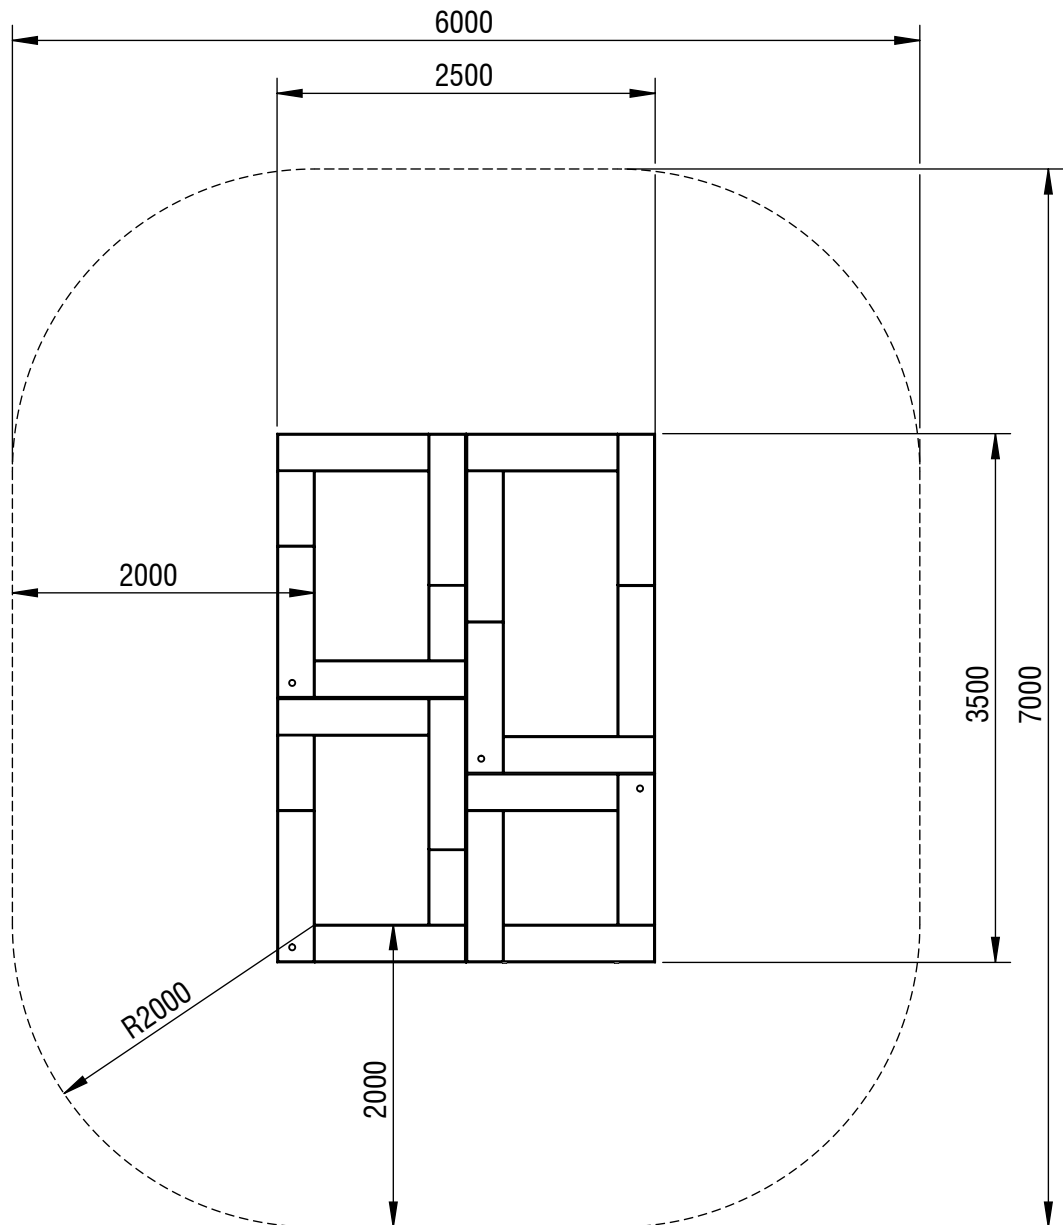

# Planvorlage 1 / draft plan 1

Maximale freie Fallhöhe / *max. free fall height*: 0,90m

Gesamtfläche Fallbereich (inkl. Spielgeräte) / *Total drop area (inkl. play equipment)*: 38,55m<sup>2</sup>

Gesamtfläche Fallbereich (ohne Spielgeräte) / *Total drop area (w/o play equipment)*: 29,80m<sup>2</sup>

Gerätename / <i>equipment name</i>	variotramp - pure-fun - Variante 2			smb Seilspielgeräte GmbH Berlin in Hoppegarten Technikerstraße 6/8 DE-15366 Hoppegarten Fon. +49 (0)3342 / 50837-20 Fax. +49 (0)3342 / 50837-80 info@smb.berlin www.smb.berlin
Artikelnummer / <i>article number</i>	7310021			
Maßstab / <i>scale</i>	1:50	Maßangaben / <i>dimensions</i>	mm	
Format / <i>format</i>	A4	Datum / <i>date</i>	16.05.2024	