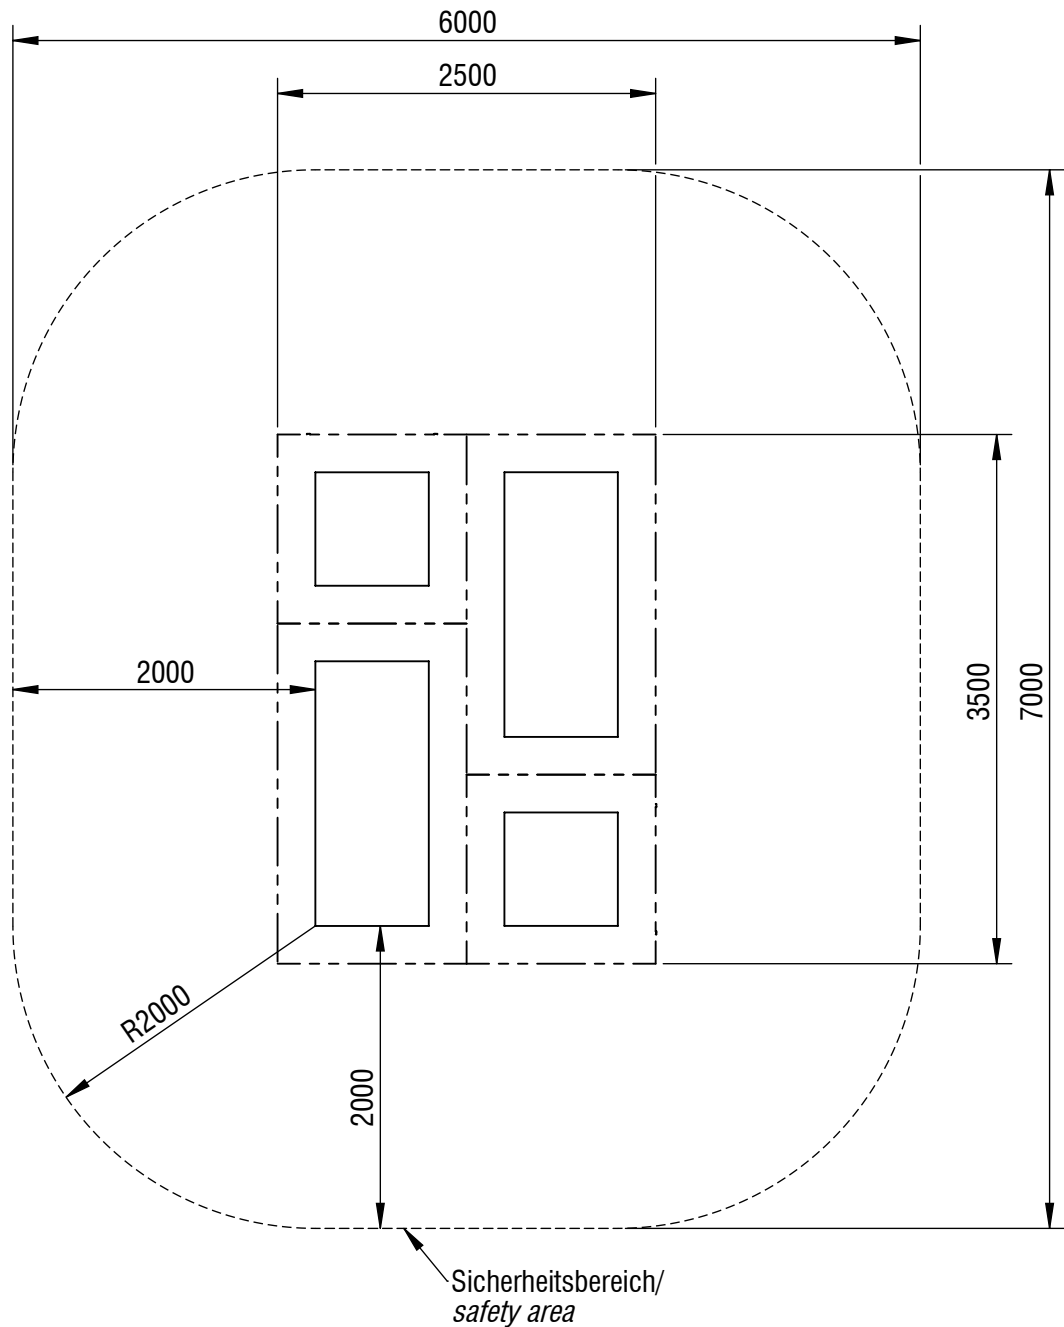

Planvorlage 1 / draft plan 1

Maximale freie Fallhöhe / max. free fall height: 0,90m

Gesamtfläche Fallbereich (inkl. Spielgeräte) / Total drop area (inkl. play equipment): 38,56m²

Gesamtfläche für vergossenen Fallschutz / Total drop area molded fall protection: 34,81m²

smb
seilspielgeräte manufaktur berlin

© smb Seilspielgeräte Manufaktur GmbH Berlin

Gerätename / equipment name	variotramp pure-fun - Variante 1 insitu			smb Seilspielgeräte GmbH Berlin in Hoppegarten Technikerstraße 6/8 DE-15366 Hoppegarten Fon. +49 (0)3342 / 50837-20 Fax. +49 (0)3342 / 50837-80 info@smb.berlin www.smb.berlin
Artikelnummer / article number	731003110			
Maßstab / scale	1:50	Maßangaben / dimensions	mm	
Format / format	A4	Datum / date	10.12.2024	