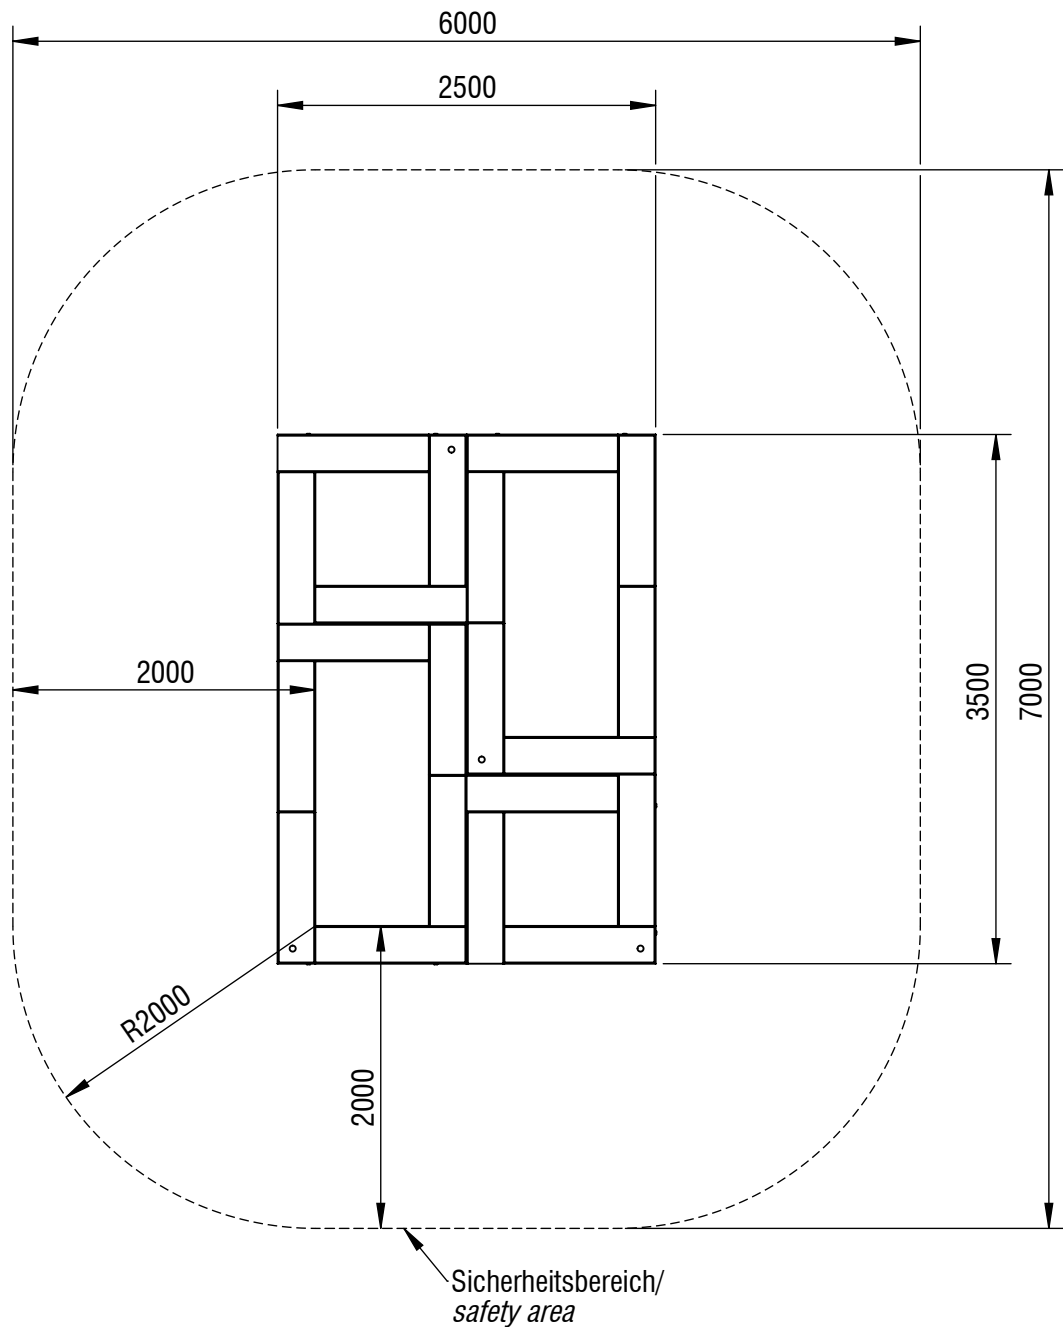

Planvorlage 1 / draft plan 1

Maximale freie Fallhöhe / max. free fall height: 0,90m

Gesamtfläche Fallbereich (inkl. Spielgeräte) / Total drop area (inkl. play equipment): 38,56m²

Gesamtfläche Fallbereich (ohne Spielgeräte) / Total drop area (w/o play equipment): 29,81m²

smb
seilspielgeräte manufaktur berlin

© smb Seilspielgeräte Manufaktur GmbH Berlin

Gerätename / equipment name	variotramp pure-fun - Variante 1			smb Seilspielgeräte GmbH Berlin in Hoppegarten Technikerstraße 6/8 DE-15366 Hoppegarten Fon. +49 (0)3342 / 50837-20 Fax. +49 (0)3342 / 50837-80 info@smb.berlin www.smb.berlin
Artikelnummer / article number	7310031			
Maßstab / scale	1:50	Maßangaben / dimensions	mm	
Format / format	A4	Datum / date	10.12.2024	