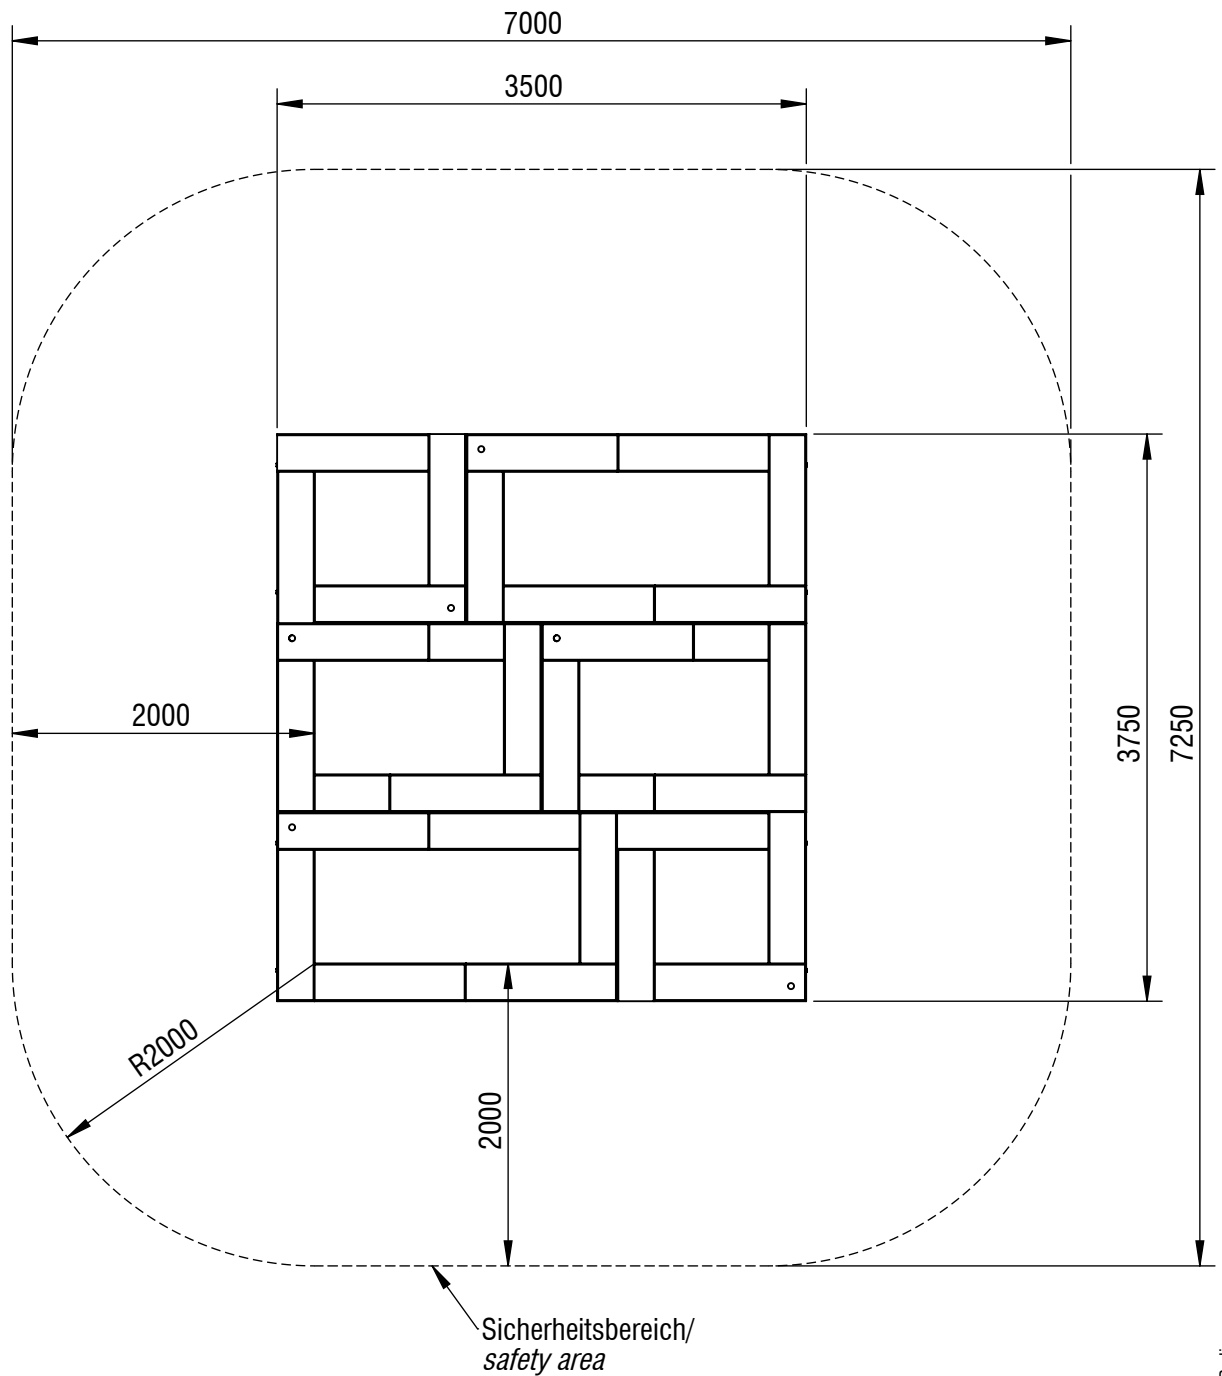

Planvorlage 1 / draft plan 1

Maximale freie Fallhöhe / max. free fall height: 0,90m

Gesamtfläche Fallbereich (inkl. Spielgeräte) / Total drop area (inkl. play equipment): 47,31m²

Gesamtfläche Fallbereich (ohne Spielgeräte) / Total drop area (w/o play equipment): 34,19m²

smb
 seilspielgeräte manufaktur berlin

© smb Seilspielgeräte Manufaktur GmbH Berlin

Gerätename / <i>equipment name</i>	variotramp pure-fun - Variante 5			smb Seilspielgeräte GmbH Berlin in Hoppegarten Technikerstraße 6/8 DE-15366 Hoppegarten Fon. +49 (0)3342 / 50837-20 Fax. +49 (0)3342 / 50837-80 info@smb.berlin www.smb.berlin
Artikelnummer / <i>article number</i>	7310051			
Maßstab / <i>scale</i>	1:50	Maßangaben / <i>dimensions</i>	mm	
Format / <i>format</i>	A4	Datum / <i>date</i>	11.12.2024	