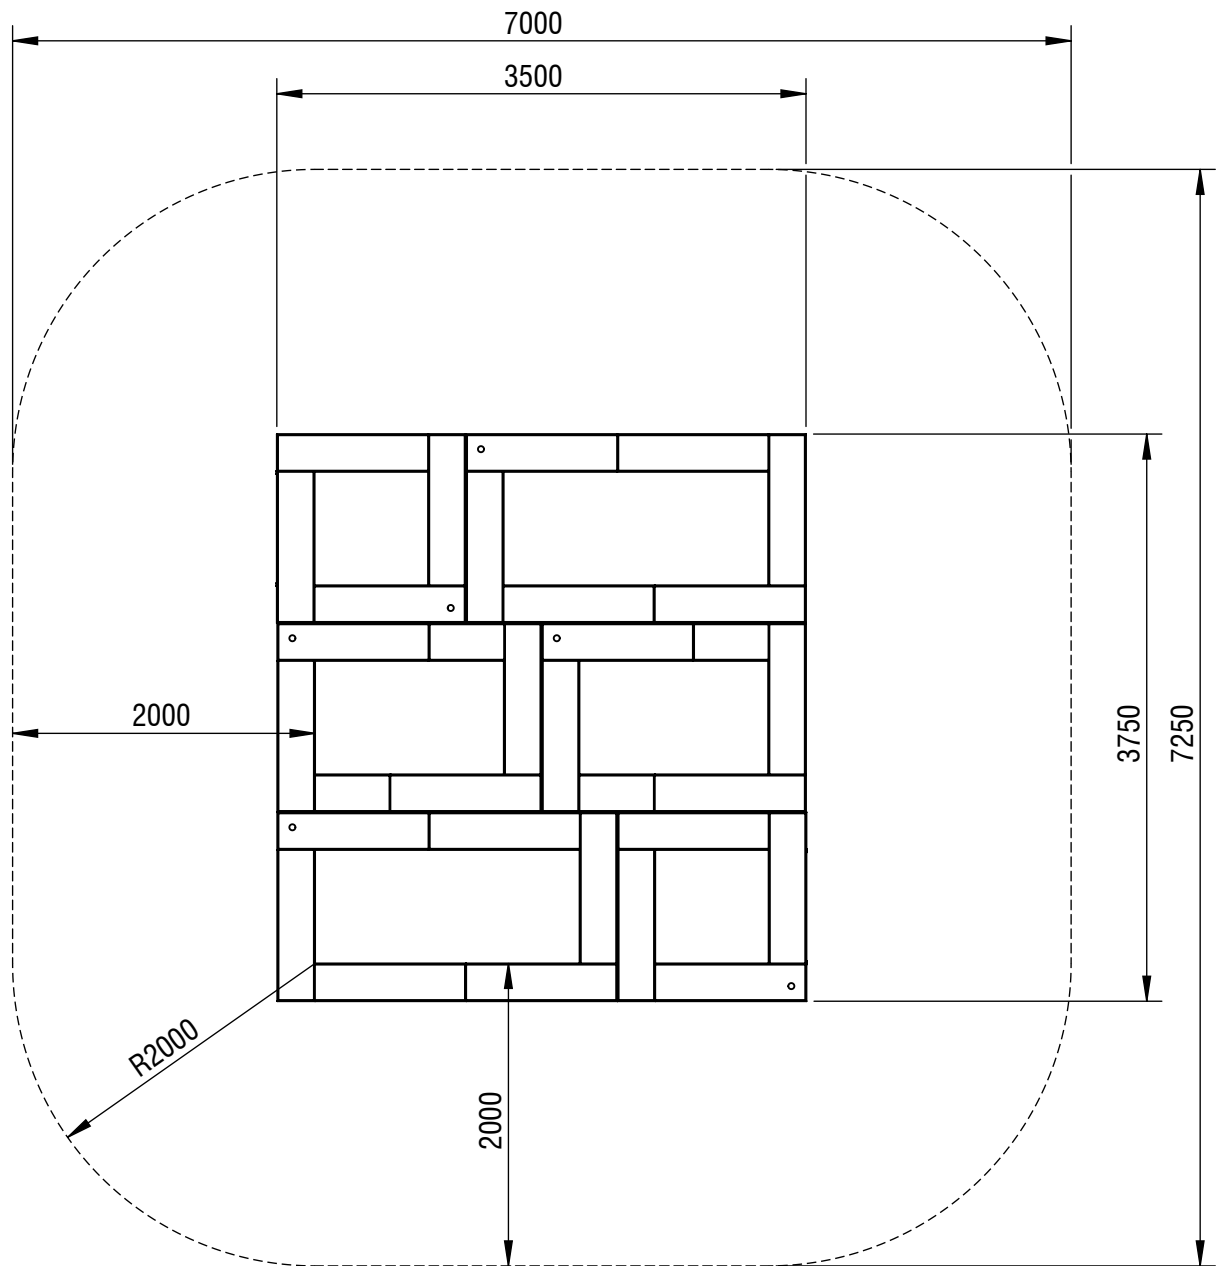

Planvorlage 1 / draft plan 1

Maximale freie Fallhöhe / *max. free fall height*: 0,90m

Gesamtfläche Fallbereich (inkl. Spielgeräte) / *Total drop area (inkl. play equipment)*: 47,31m²

Gesamtfläche Fallbereich (ohne Spielgeräte) / *Total drop area (w/o play equipment)*: 34,18m²

smb
seilspielgeräte manufaktur berlin

© smb Seilspielgeräte Manufaktur GmbH Berlin

Gerätename / <i>equipment name</i>	variotramp - pure-fun - Variante 5		smb Seilspielgeräte GmbH Berlin in Hoppegarten Technikerstraße 6/8 DE-15366 Hoppegarten Fon. +49 (0)3342 / 50837-20 Fax. +49 (0)3342 / 50837-80 info@smb.berlin www.smb.berlin
Artikelnummer / <i>article number</i>	7310051		
Maßstab / <i>scale</i>	1:50	Maßangaben / <i>dimensions</i>	mm
Format / <i>format</i>	A4	Datum / <i>date</i>	17.05.2024