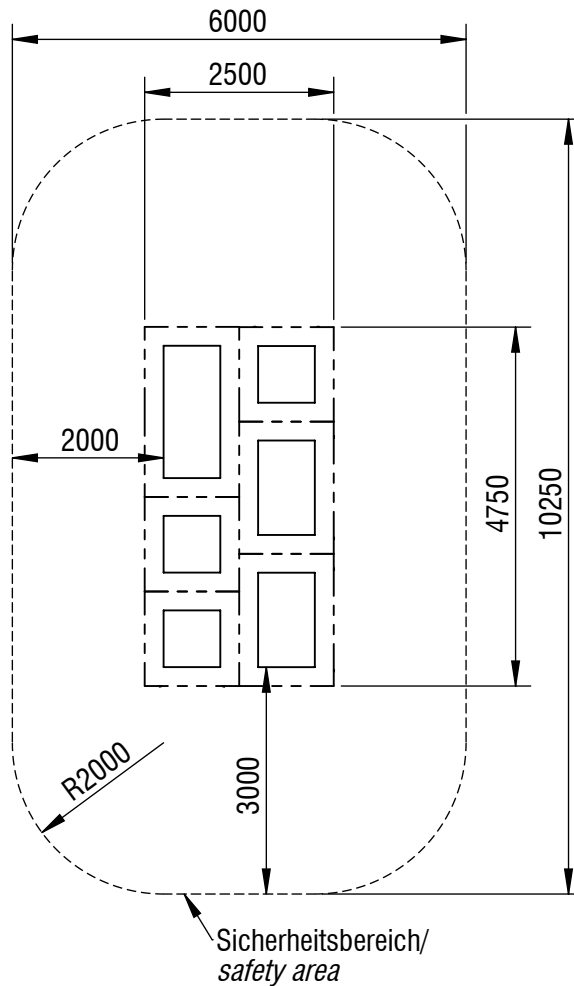

Planvorlage 1 / draft plan 1

Maximale freie Fallhöhe / max. free fall height: 0,90m

Gesamtfläche Fallbereich (inkl. Spielgeräte) / Total drop area (inkl. play equipment): 58,07m²

Gesamtfläche für vergossenen Fallschutz / Total drop area molded fall protection: 53,17m²

seilspielgeräte manufaktur berlin

© smb Seilspielgeräte Manufaktur GmbH Berlin

Gerätename / <i>equipment name</i>	variotramp pure-fun - Variante 4 insitu			smb Seilspielgeräte GmbH Berlin in Hoppegarten Technikerstraße 6/8 DE-15366 Hoppegarten Fon. +49 (0)3342 / 50837-20 Fax. +49 (0)3342 / 50837-80 info@smb.berlin www.smb.berlin
Artikelnummer / <i>article number</i>	731004110			
Maßstab / <i>scale</i>	1:100	Maßangaben / <i>dimensions</i>	mm	
Format / <i>format</i>	A4	Datum / <i>date</i>	11.12.2024	