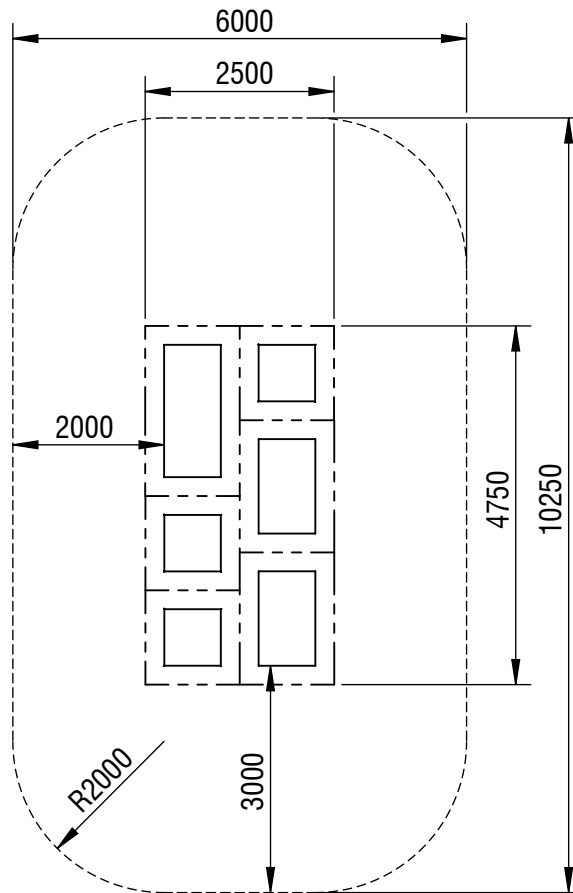

Planvorlage 1 / draft plan 1

Maximale freie Fallhöhe / *max. free fall height*: 0,90m

Gesamtfläche Fallbereich (inkl. Spielgeräte) / *Total drop area (inkl. play equipment)*: 58,04m²

Gesamtfläche für vergossenen Fallschutz / *Total drop area molded fall protection*: 53,17m²

Gerätename / <i>equipment name</i>	variotramp - pure-fun - Variante 4 (insitu)		smb Seilspielgeräte GmbH Berlin in Hoppegarten Technikerstraße 6/8 DE-15366 Hoppegarten Fon. +49 (0)3342 / 50837-20 Fax. +49 (0)3342 / 50837-80 info@smb.berlin www.smb.berlin
Artikelnummer / <i>article number</i>	731004110		
Maßstab / <i>scale</i>	1:100	Maßangaben / <i>dimensions</i>	mm
Format / <i>format</i>	A4	Datum / <i>date</i>	22.05.2024