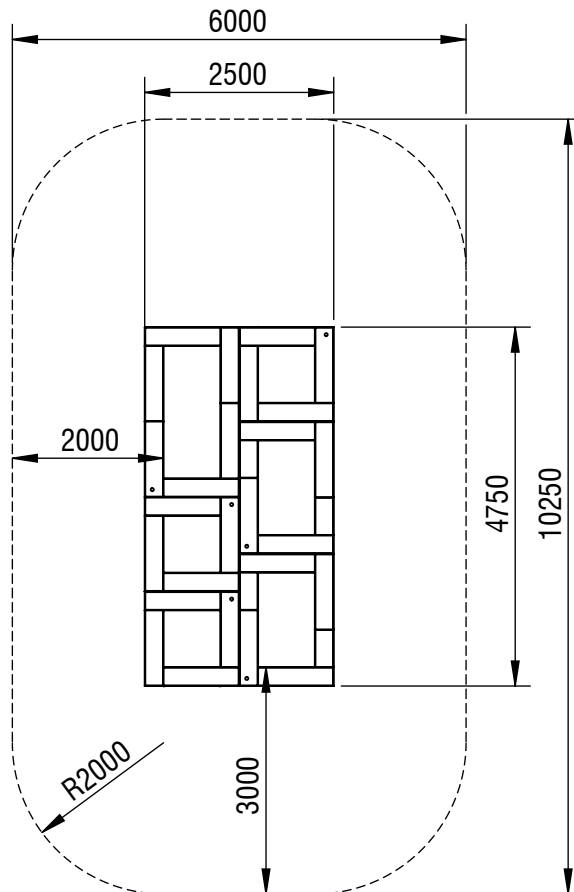

Planvorlage 1 / draft plan 1

Maximale freie Fallhöhe / *max. free fall height*: 0,90m

Gesamtfläche Fallbereich (inkl. Spielgeräte) / *Total drop area (inkl. play equipment)*: 58,04m²

Gesamtfläche Fallbereich (ohne Spielgeräte) / *Total drop area (w/o play equipment)*: 46,18m²

smb
seilspielgeräte manufaktur berlin

© smb Seilspielgeräte Manufaktur GmbH Berlin

Gerätename / <i>equipment name</i>	variotramp - pure-fun - Variante 4		smb Seilspielgeräte GmbH Berlin in Hoppegarten Technikerstraße 6/8 DE-15366 Hoppegarten Fon. +49 (0)3342 / 50837-20 Fax. +49 (0)3342 / 50837-80 info@smb.berlin www.smb.berlin
Artikelnummer / <i>article number</i>	7310041		
Maßstab / <i>scale</i>	1:100	Maßangaben / <i>dimensions</i>	mm
Format / <i>format</i>	A4	Datum / <i>date</i>	17.05.2024