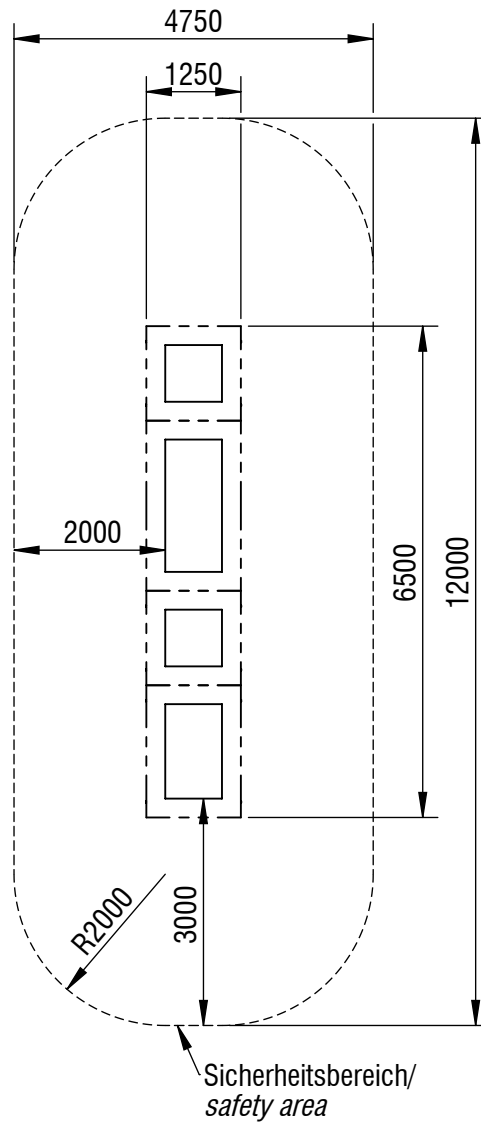

Planvorlage 1 / draft plan 1

Maximale freie Fallhöhe / max. free fall height: 0,90m

Gesamtfläche Fallbereich (inkl. Spielgeräte) / Total drop area (inkl. play equipment): 53,56m²

Gesamtfläche für vergossenen Fallschutz / Total drop area molded fall protection: 50,19m²

smb
 seilspielgeräte manufaktur berlin

© smb Seilspielgeräte Manufaktur GmbH Berlin

| | | | |
|---------------------------------------|---|--------------------------------|--|
| Gerätename / <i>equipment name</i> | variotramp pure-fun - Variante 3 insitu | | smb Seilspielgeräte GmbH Berlin in Hoppegarten Technikerstraße 6/8 DE-15366 Hoppegarten Fon. +49 (0)3342 / 50837-20 Fax. +49 (0)3342 / 50837-80 info@smb.berlin www.smb.berlin |
| Artikelnummer / <i>article number</i> | 731006110 | | |
| Maßstab / <i>scale</i> | 1:100 | Maßangaben / <i>dimensions</i> | mm |
| Format / <i>format</i> | A4 | Datum / <i>date</i> | 11.12.2024 |