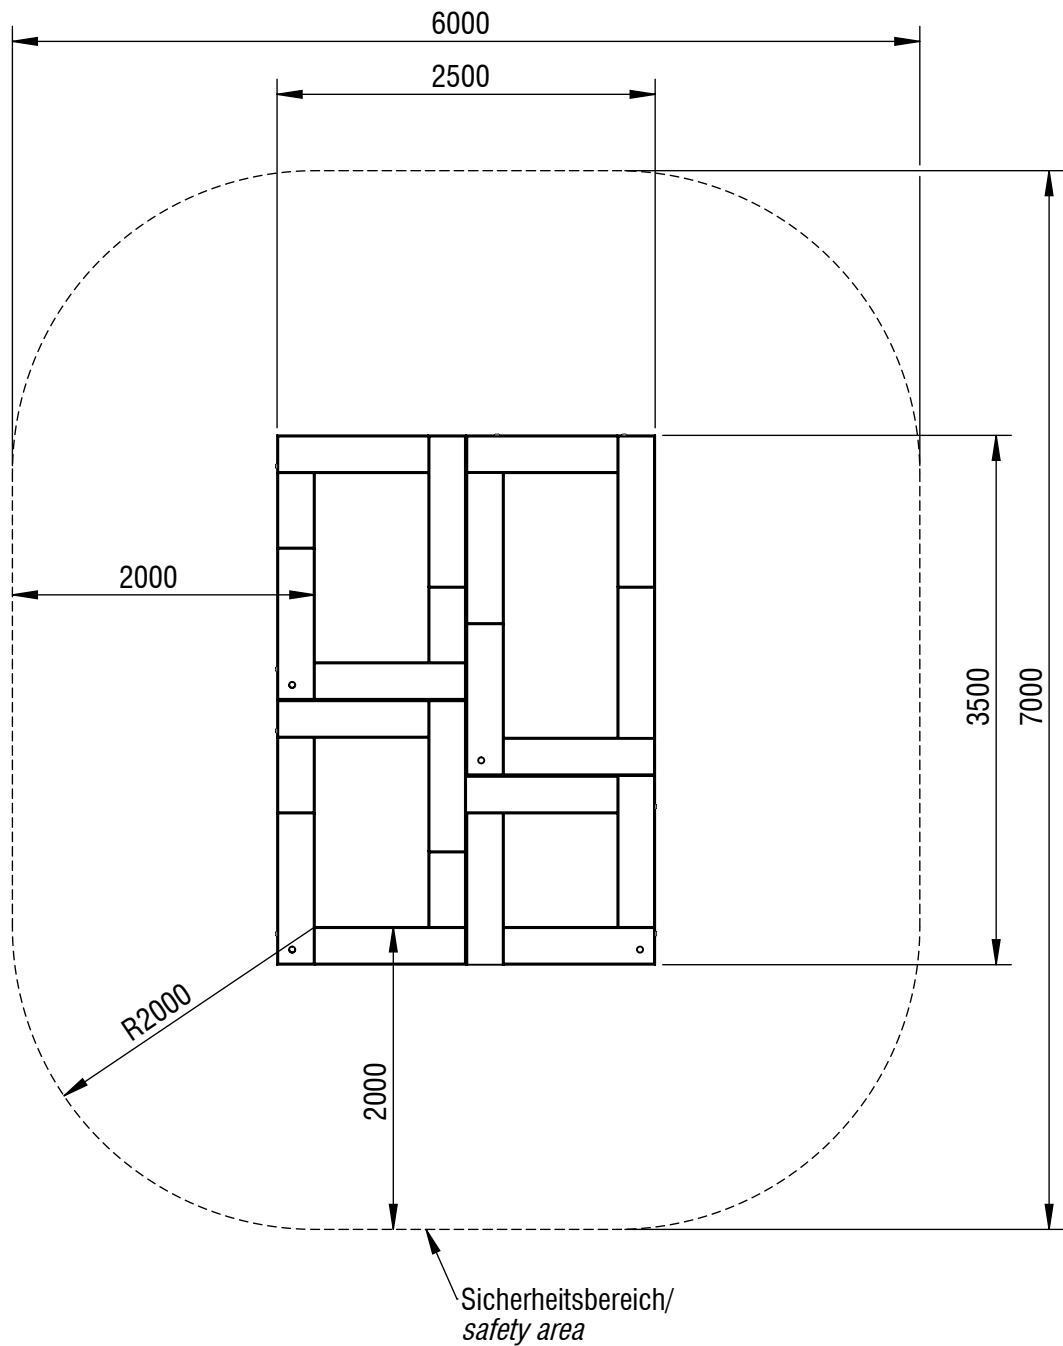

Planvorlage 1 / draft plan 1

Maximale freie Fallhöhe / max. free fall height: 0,90m

Gesamtfläche Fallbereich (inkl. Spielgeräte) / Total drop area (inkl. play equipment): 38,56m²

Gesamtfläche Fallbereich (ohne Spielgeräte) / Total drop area (w/o play equipment): 29,81m²

seilspielgeräte manufaktur berlin

© smb Seilspielgeräte Manufaktur GmbH Berlin

Gerätename / equipment name	vari tramp pure-fun - Variante 2			smb Seilspielgeräte GmbH Berlin in Hoppegarten Technikerstraße 6/8 DE-15366 Hoppegarten Fon. +49 (0)3342 / 50837-20 Fax. +49 (0)3342 / 50837-80 info@smb.berlin www.smb.berlin
Artikelnummer / article number	7310021			
Maßstab / scale	1:50	Maßangaben / dimensions	mm	
Format / format	A4	Datum / date	10.12.2024	