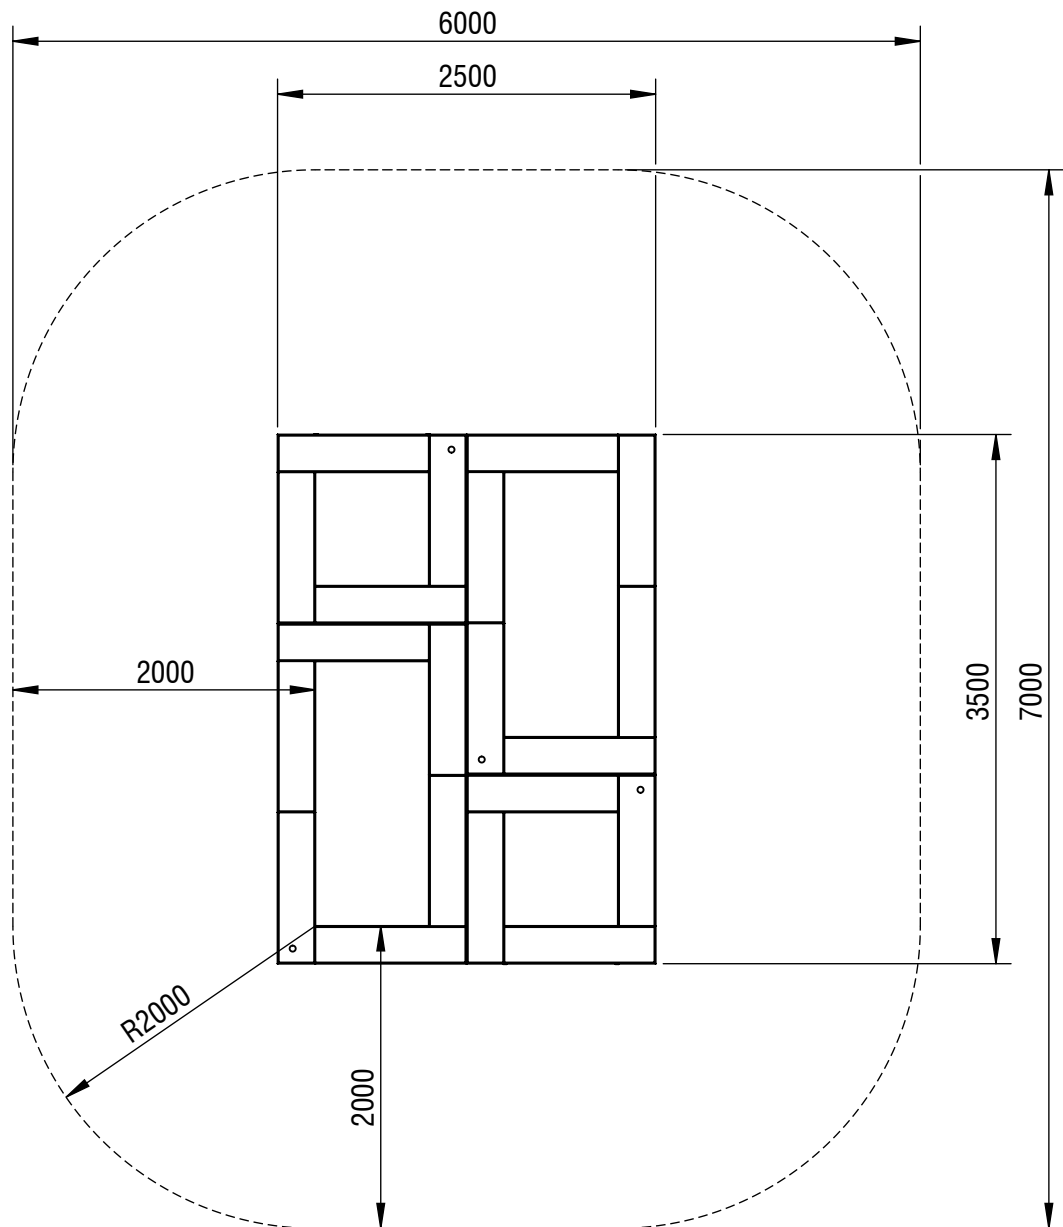

Planvorlage 1 / draft plan 1

Maximale freie Fallhöhe / *max. free fall height*: 0,90m

Gesamtfläche Fallbereich (inkl. Spielgeräte) / *Total drop area (inkl. play equipment)*: 38,55m²

Gesamtfläche Fallbereich (ohne Spielgeräte) / *Total drop area (w/o play equipment)*: 29,80m²

Gerätename / <i>equipment name</i>	vari tramp - pure-fun - Variante 1			smb Seilspielgeräte GmbH Berlin in Hoppegarten Technikerstraße 6/8 DE-15366 Hoppegarten Fon. +49 (0)3342 / 50837-20 Fax. +49 (0)3342 / 50837-80 info@smb.berlin www.smb.berlin
Artikelnummer / <i>article number</i>	7310031			
Maßstab / <i>scale</i>	1:50	Maßangaben / <i>dimensions</i>	mm	
Format / <i>format</i>	A4	Datum / <i>date</i>	14.05.2024	