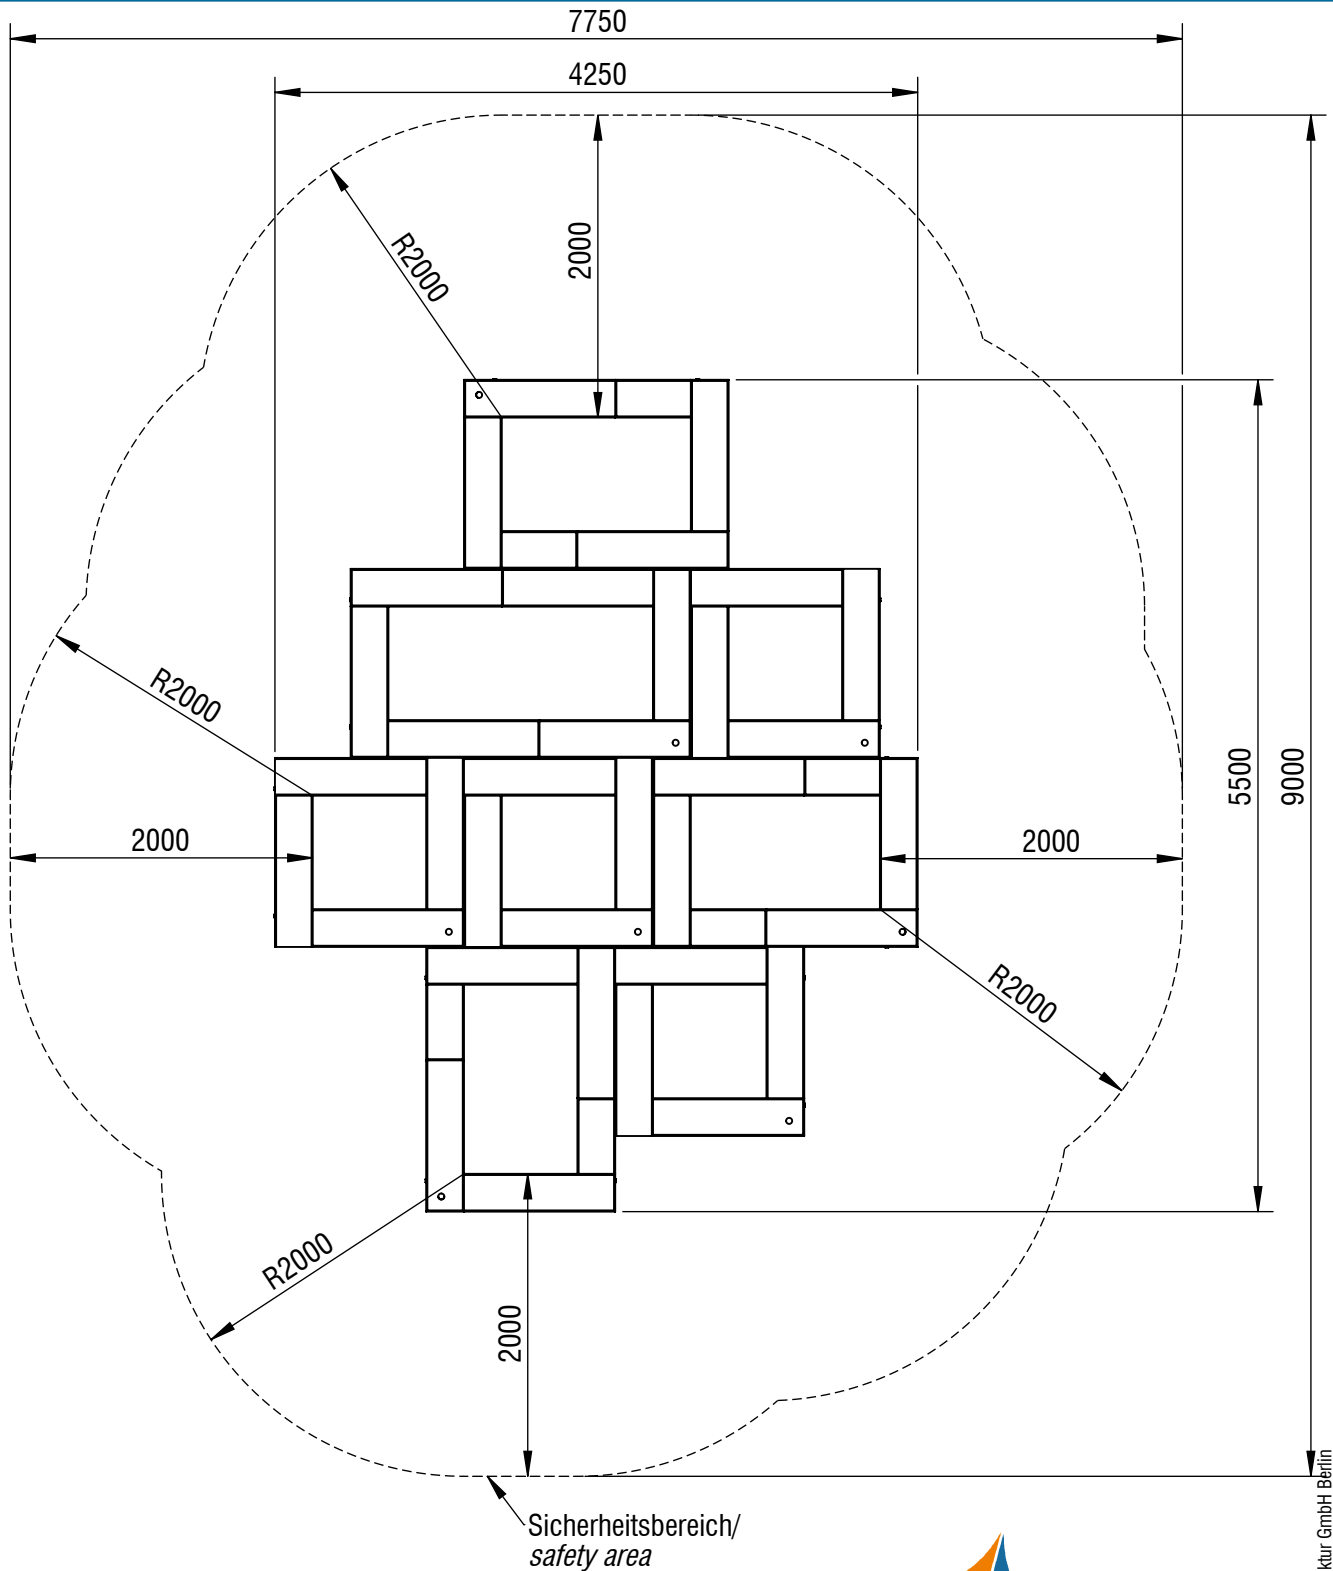

Planvorlage 1 / draft plan 1

Maximale freie Fallhöhe / max. free fall height: 0,90m

Gesamtfläche Fallbereich (inkl. Spielgeräte) / Total drop area (inkl. play equipment): 54,24m²

Gesamtfläche Fallbereich (ohne Spielgeräte) / Total drop area (w/o play equipment): 38,62m²

smb
 seilspielgeräte manufaktur berlin

© smb Seilspielgeräte Manufaktur GmbH Berlin

Gerätename / equipment name	vari tramp eccentric-fun - Variante 1			smb Seilspielgeräte GmbH Berlin in Hoppegarten Technikerstraße 6/8 DE-15366 Hoppegarten Fon. +49 (0)3342 / 50837-20 Fax. +49 (0)3342 / 50837-80 info@smb.berlin www.smb.berlin
Artikelnummer / article number	7310071			
Maßstab / scale	1:50	Maßangaben / dimensions	mm	
Format / format	A4	Datum / date	11.12.2024	