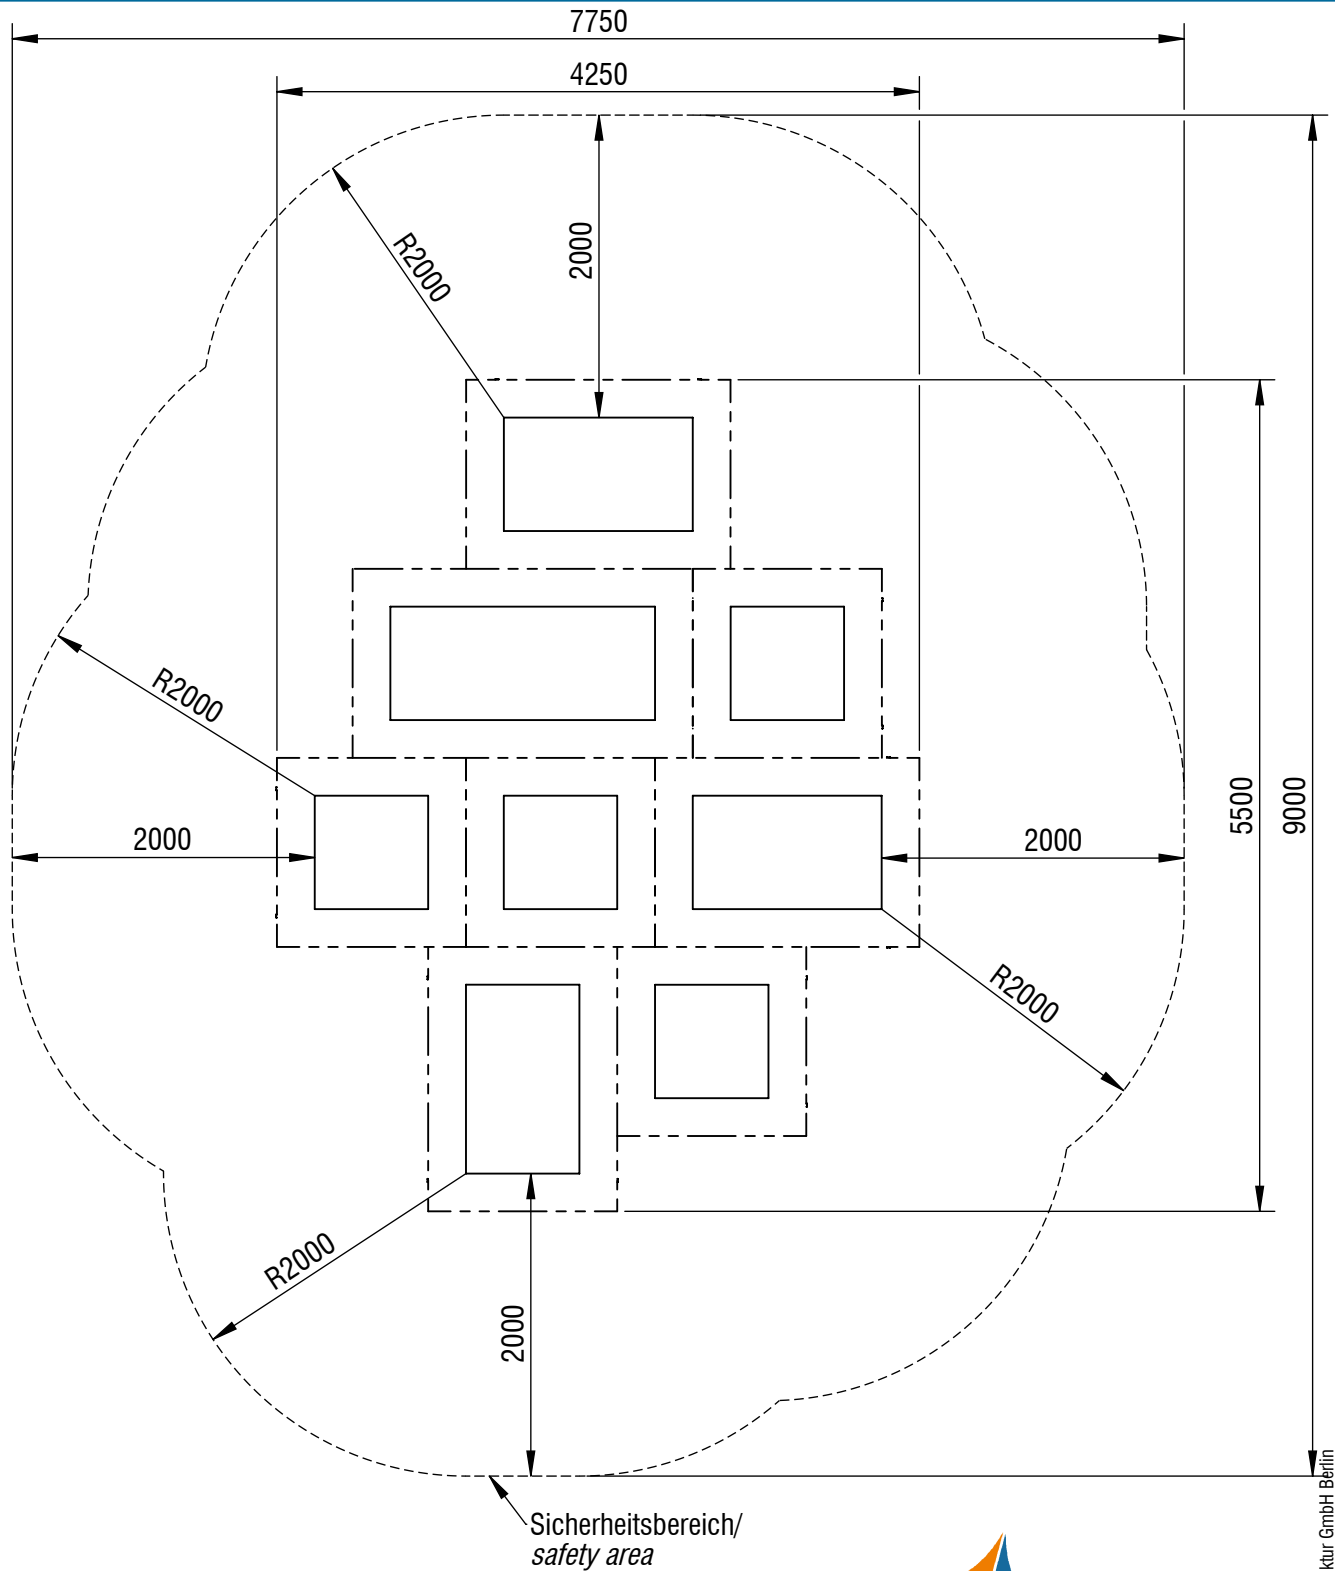

Planvorlage 1 / draft plan 1

Maximale freie Fallhöhe / max. free fall height: 0,90m

Gesamtfläche Fallbereich (inkl. Spielgeräte) / Total drop area (inkl. play equipment): 54,24m²

Gesamtfläche für vergossenen Fallschutz / Total drop area molded fall protection: 47,86m²

smb
 seilspielgeräte manufaktur berlin

© smb Seilspielgeräte Manufaktur GmbH Berlin

Gerätename / equipment name	vari tramp eccentric-fun - Variante 1 insitu			smb Seilspielgeräte GmbH Berlin in Hoppegarten Technikerstraße 6/8 DE-15366 Hoppegarten Fon. +49 (0)3342 / 50837-20 Fax. +49 (0)3342 / 50837-80 info@smb.berlin www.smb.berlin
Artikelnummer / article number	731007110			
Maßstab / scale	1:50	Maßangaben / dimensions	mm	
Format / format	A4	Datum / date	11.12.2024	