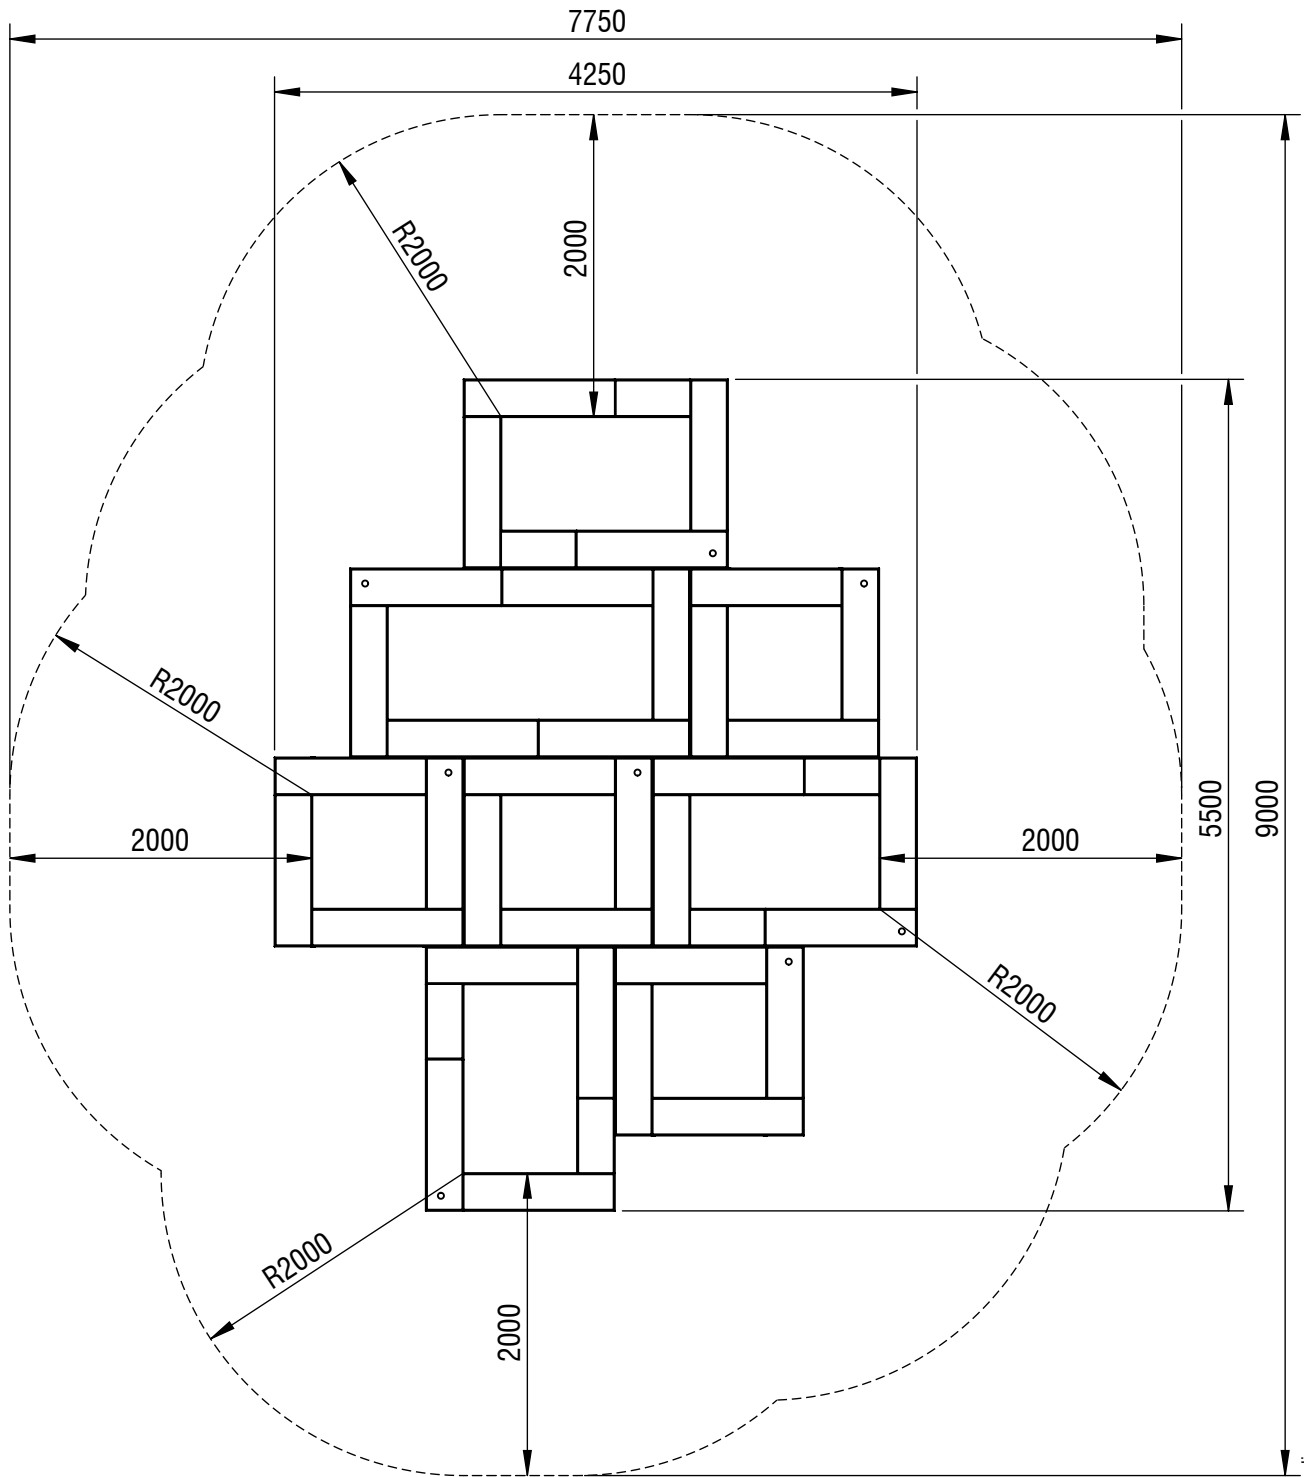

# Planvorlage 1 / draft plan 1

© smb Seilspielgeräte Manufaktur GmbH Berlin

**Maximale freie Fallhöhe / max. free fall height:** 0,90m

**Gesamtfläche Fallbereich (inkl. Spielgeräte) / Total drop area (inkl. play equipment):** 54,22m<sup>2</sup>

**Gesamtfläche Fallbereich (ohne Spielgeräte) / Total drop area (w/o play equipment):** 38,60m<sup>2</sup>

  
**seilspielgeräte manufaktur berlin**

|                                |   |                         |  |
|--------------------------------|---|-------------------------|--|
| Gerätename / equipment name    | vari tramp - eccentric-fun - Variante 1 |                         | smb Seilspielgeräte GmbH Berlin in Hoppegarten<br>Technikerstraße 6/8<br>DE-15366 Hoppegarten<br>Fon. +49 (0)3342 / 50837-20<br>Fax. +49 (0)3342 / 50837-80<br>info@smb.berlin<br>www.smb.berlin |
| Artikelnummer / article number | 7310071                                 |                         |  |
| Maßstab / scale                | 1:50                                    | Maßangaben / dimensions | mm   |
| Format / format                | A4                                      | Datum / date            | 16.05.2024   |