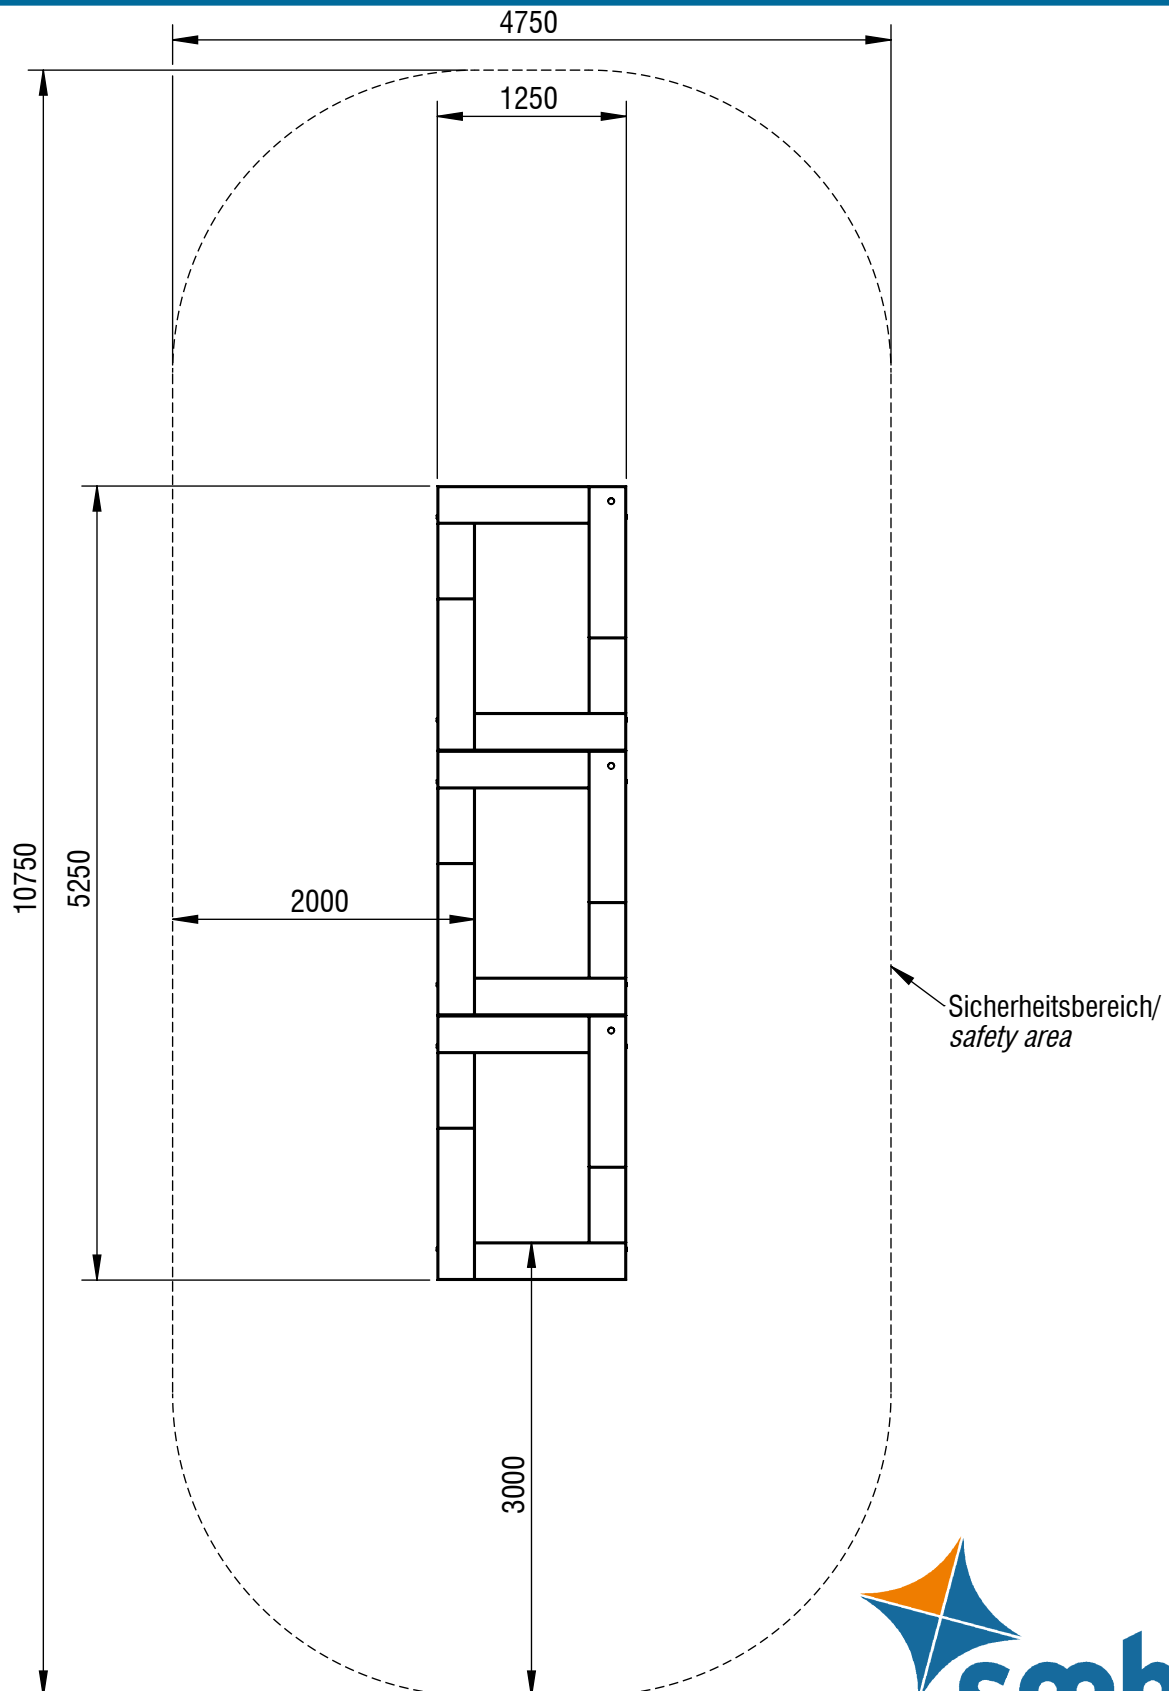

Planvorlage 1 / draft plan 1

Maximale freie Fallhöhe / max. free fall height: 0,90m
Gesamtfläche Fallbereich (inkl. Spielgeräte) / Total drop area (inkl. play equipment): 47,60m²
Gesamtfläche Fallbereich (ohne Spielgeräte) / Total drop area (w/o play equipment): 41,05m²

smb
 seilspielgeräte manufaktur berlin

© smb Seilspielgeräte Manufaktur GmbH Berlin

Gerätename / equipment name	triple-Fun M - Variante 2		smb Seilspielgeräte GmbH Berlin in Hoppegarten Technikerstraße 6/8 DE-15366 Hoppegarten Fon. +49 (0)3342 / 50837-20 Fax. +49 (0)3342 / 50837-80 info@smb.berlin www.smb.berlin
Artikelnummer / article number	7210131s		
Maßstab / scale	1:50	Maßangaben / dimensions	mm
Format / format	A4	Datum / date	06.12.2024