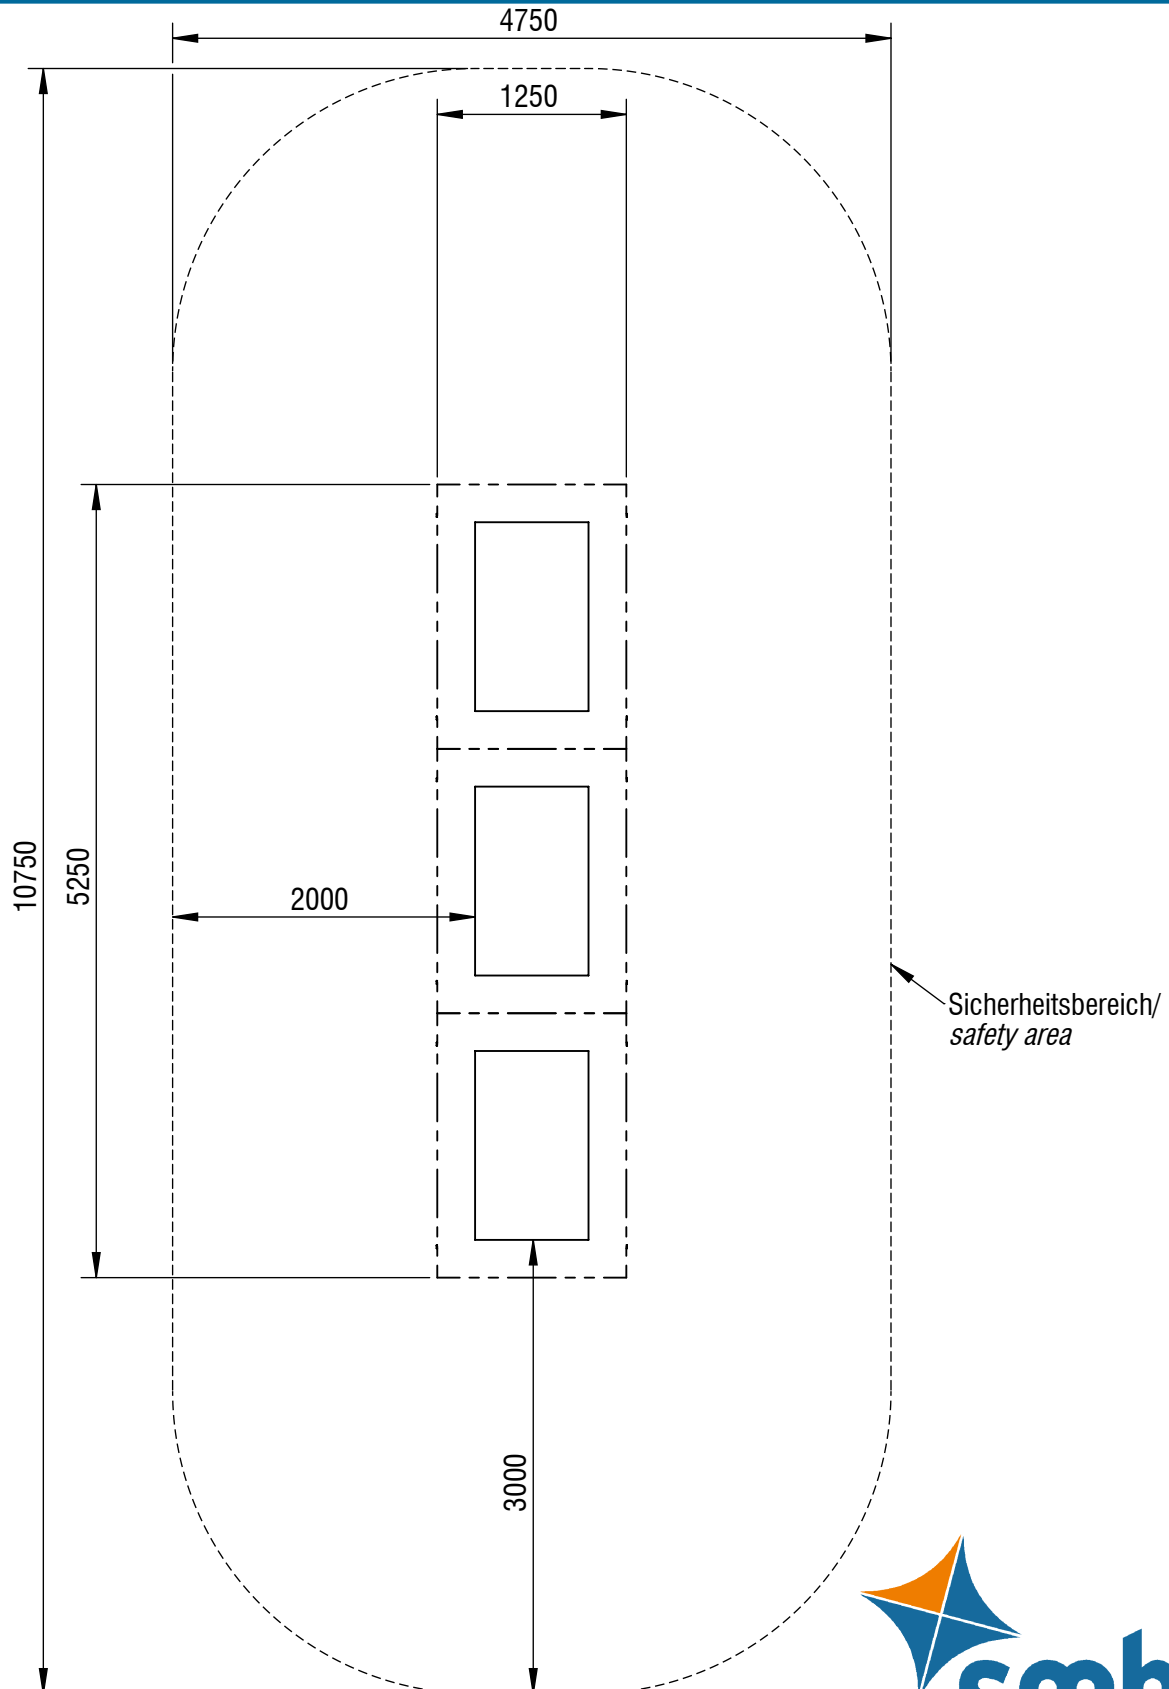

# Planvorlage 1 / draft plan 1

Maximale freie Fallhöhe / *max. free fall height*: 0,90m

Gesamtfläche Fallbereich (inkl. Spielgeräte) / *Total drop area (inkl. play equipment)*: 47,63m<sup>2</sup>

Gesamtfläche für vergossenen Fallschutz / *Total drop area molded fall protection*: 44,82m<sup>2</sup>

**smb**  
seilspielgeräte manufaktur berlin

© smb Seilspielgeräte Manufaktur GmbH Berlin

Gerätename / <i>equipment name</i>	triple-Fun M - Variante 2 insitu			smb Seilspielgeräte GmbH Berlin in Hoppegarten Technikerstraße 6/8 DE-15366 Hoppegarten Fon. +49 (0)3342 / 50837-20 Fax. +49 (0)3342 / 50837-80 info@smb.berlin www.smb.berlin
Artikelnummer / <i>article number</i>	721013110s			
Maßstab / <i>scale</i>	1:50	Maßangaben / <i>dimensions</i>	mm	
Format / <i>format</i>	A4	Datum / <i>date</i>	06.12.2024	