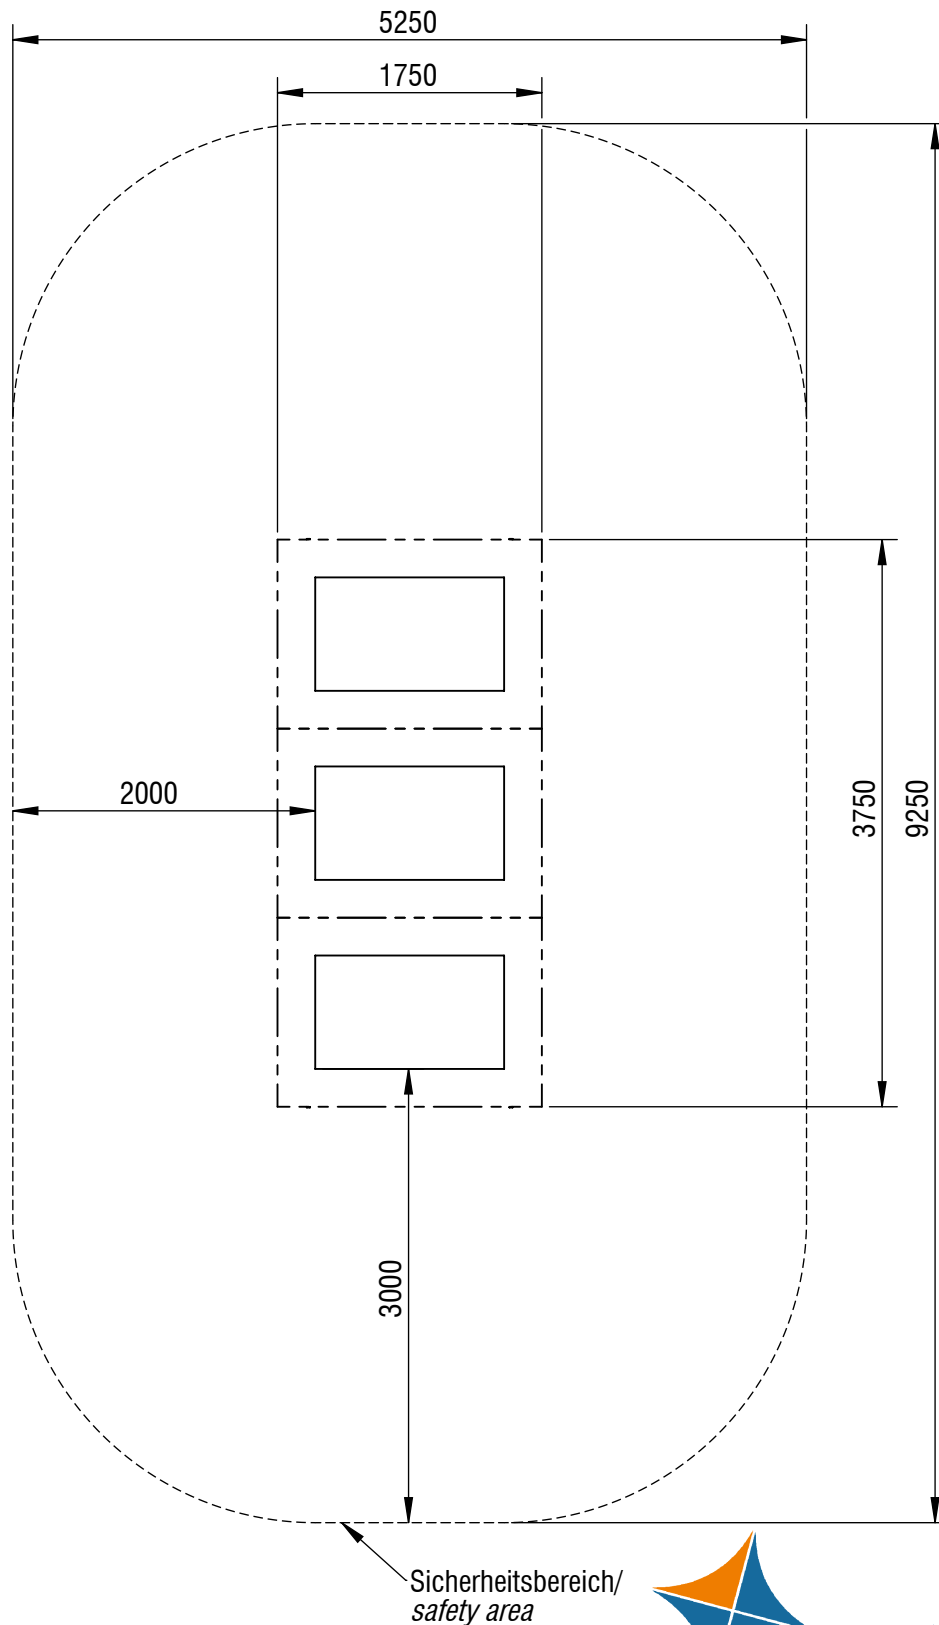

# Planvorlage 1 / draft plan 1

**Maximale freie Fallhöhe / max. free fall height:** 0,90m

**Gesamtfläche Fallbereich (inkl. Spielgeräte) / Total drop area (inkl. play equipment):** 45,11m<sup>2</sup>

**Gesamtfläche für vergossenen Fallschutz / Total drop area molded fall protection:** 42,30m<sup>2</sup>

**smb**  
seilspielgeräte manufaktur berlin

© smb Seilspielgeräte Manufaktur GmbH Berlin

Gerätename / equipment name	triple-fun M - Variante 1 insitu			smb Seilspielgeräte GmbH Berlin in Hoppegarten Technikerstraße 6/8 DE-15366 Hoppegarten Fon. +49 (0)3342 / 50837-20 Fax. +49 (0)3342 / 50837-80 info@smb.berlin www.smb.berlin
Artikelnummer / article number	721012110s			
Maßstab / scale	1:50	Maßangaben / dimensions	mm	
Format / format	A4	Datum / date	05.12.2024	