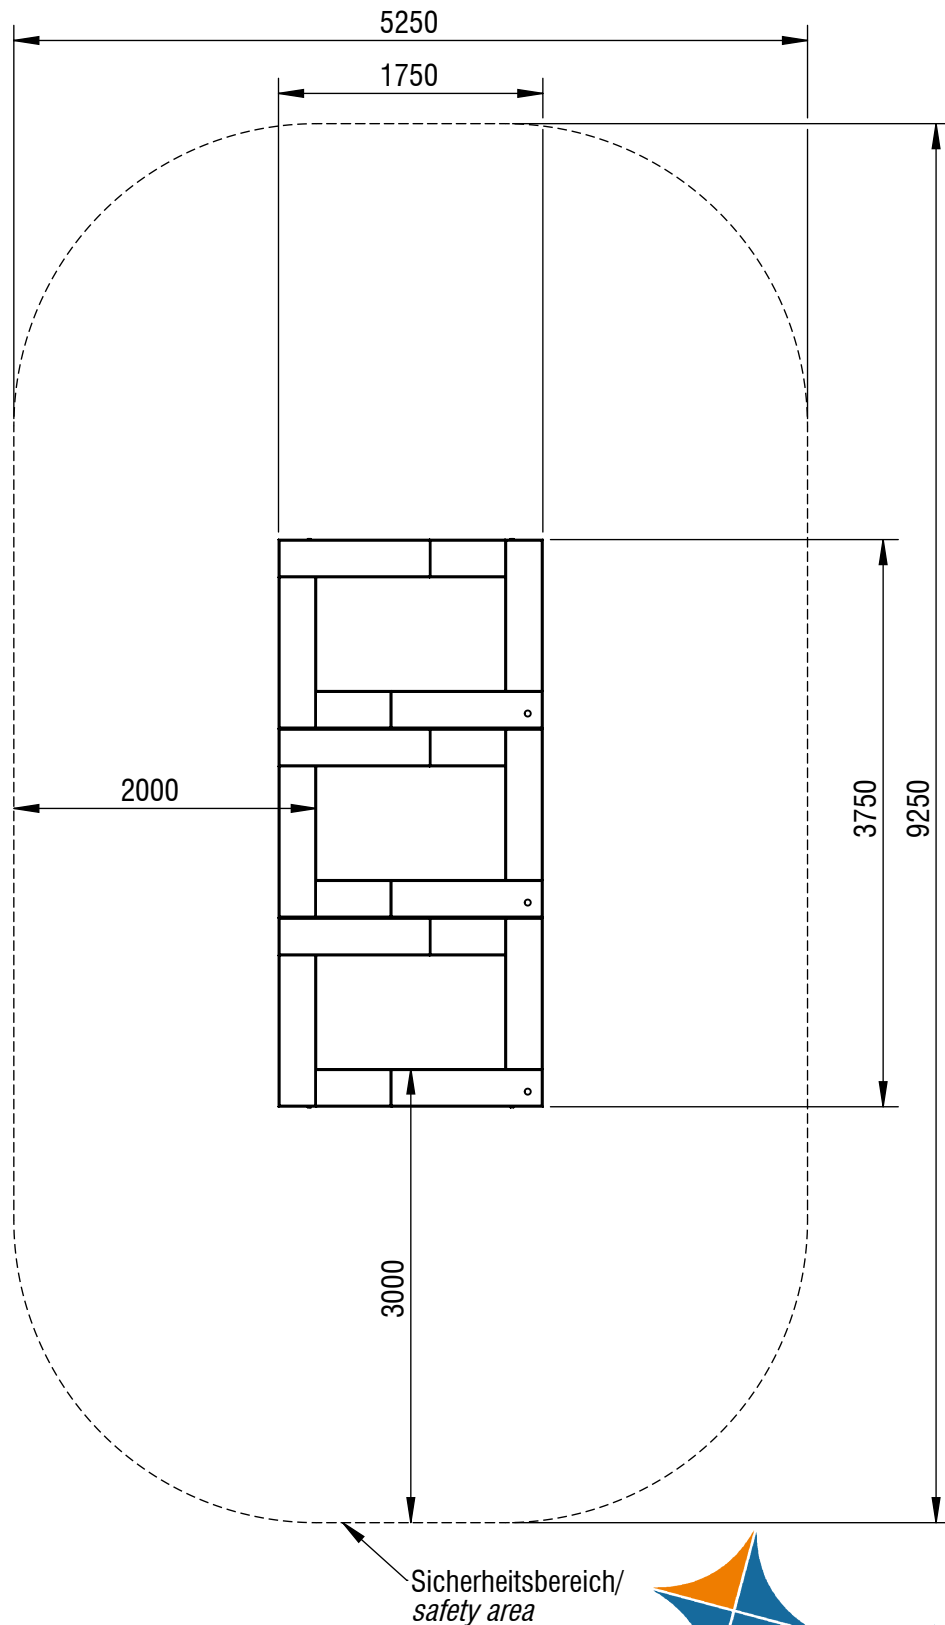

# Planvorlage 1 / draft plan 1

**Maximale freie Fallhöhe / max. free fall height:** 0,90m

**Gesamtfläche Fallbereich (inkl. Spielgeräte) / Total drop area (inkl. play equipment):** 45,11m<sup>2</sup>

**Gesamtfläche Fallbereich (ohne Spielgeräte) / Total drop area (w/o play equipment):** 38,56m<sup>2</sup>

**smb**  
seilspielgeräte manufaktur berlin

© smb Seilspielgeräte Manufaktur GmbH Berlin

Gerätename / equipment name	triple-fun M - Variante 1			smb Seilspielgeräte GmbH Berlin in Hoppegarten Technikerstraße 6/8 DE-15366 Hoppegarten Fon. +49 (0)3342 / 50837-20 Fax. +49 (0)3342 / 50837-80 info@smb.berlin www.smb.berlin
Artikelnummer / article number	7210121s			
Maßstab / scale	1:50	Maßangaben / dimensions	mm	
Format / format	A4	Datum / date	05.12.2024	