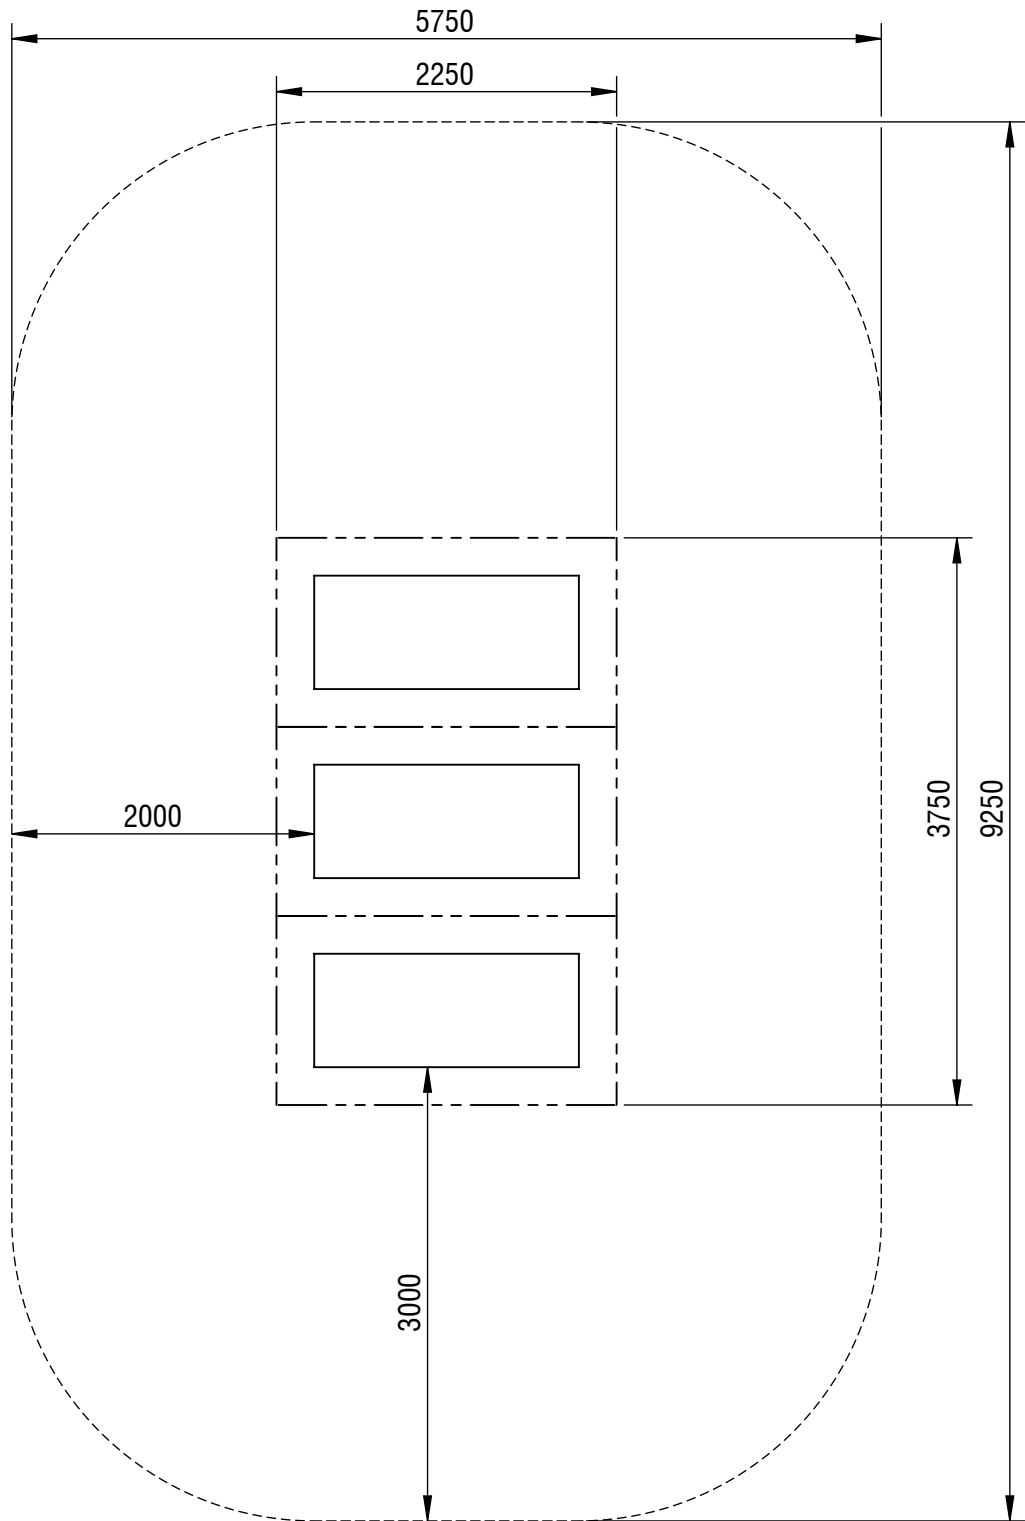

Planvorlage 1 / draft plan 1

Maximale freie Fallhöhe / max. free fall height: 0,90m

Gesamtfläche Fallbereich (inkl. Spielgeräte) / Total drop area (inkl. play equipment): 49,74m²

Gesamtfläche für vergossenen Fallschutz / Total drop area molded fall protection: 45,81m²

© smb Seilspielgeräte Manufaktur GmbH Berlin

Gerätename / equipment name	triple-fun L insitu		smb Seilspielgeräte GmbH Berlin in Hoppegarten Technikerstraße 6/8 DE-15366 Hoppegarten Fon. +49 (0)3342 / 50837-20 Fax. +49 (0)3342 / 50837-80 info@smb.berlin www.smb.berlin
Artikelnummer / article number	721022110s		
Maßstab / scale	1:50	Maßangaben / dimensions	mm
Format / format	A4	Datum / date	09.12.2024