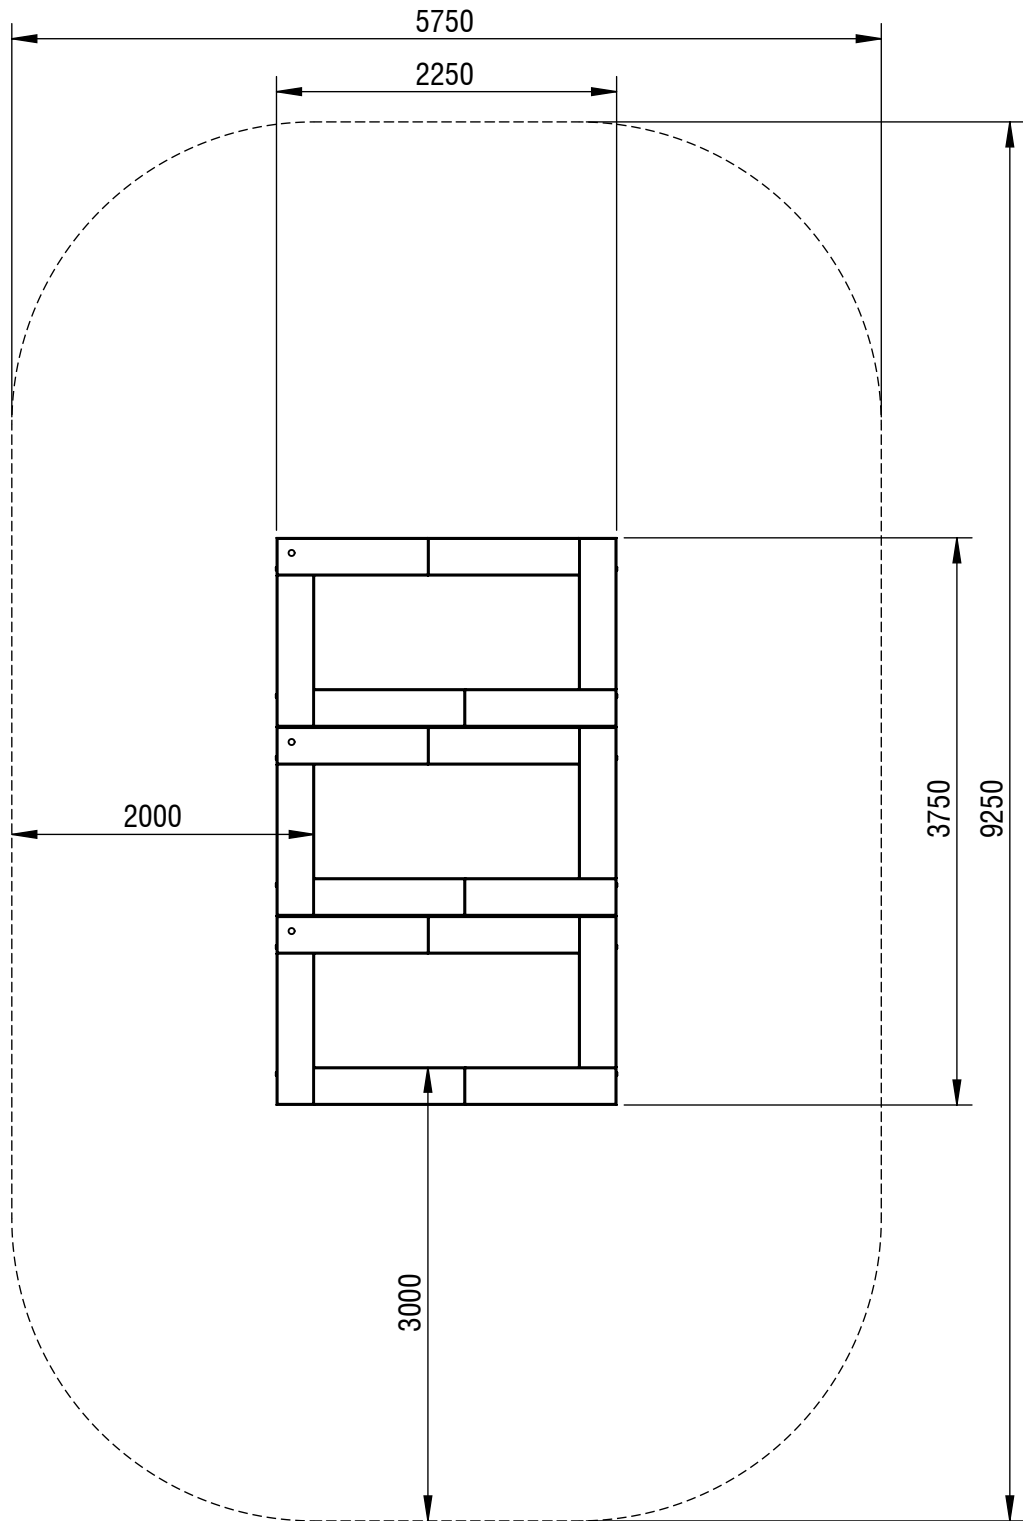

Planvorlage 1 / draft plan 1

Maximale freie Fallhöhe / max. free fall height: 0,90m

Gesamtfläche Fallbereich (inkl. Spielgeräte) / Total drop area (inkl. play equipment): 49,74m²

Gesamtfläche Fallbereich (ohne Spielgeräte) / Total drop area (w/o play equipment): 41,31m²

smb
seilspielgeräte manufaktur berlin

© smb Seilspielgeräte Manufaktur GmbH Berlin

Gerätename / equipment name	triple-fun L		smb Seilspielgeräte GmbH Berlin in Hoppegarten Technikerstraße 6/8 DE-15366 Hoppegarten Fon. +49 (0)3342 / 50837-20 Fax. +49 (0)3342 / 50837-80 info@smb.berlin www.smb.berlin	
Artikelnummer / article number	7210221s			
Maßstab / scale	1:50	Maßangaben / dimensions		mm
Format / format	A4	Datum / date		09.12.2024