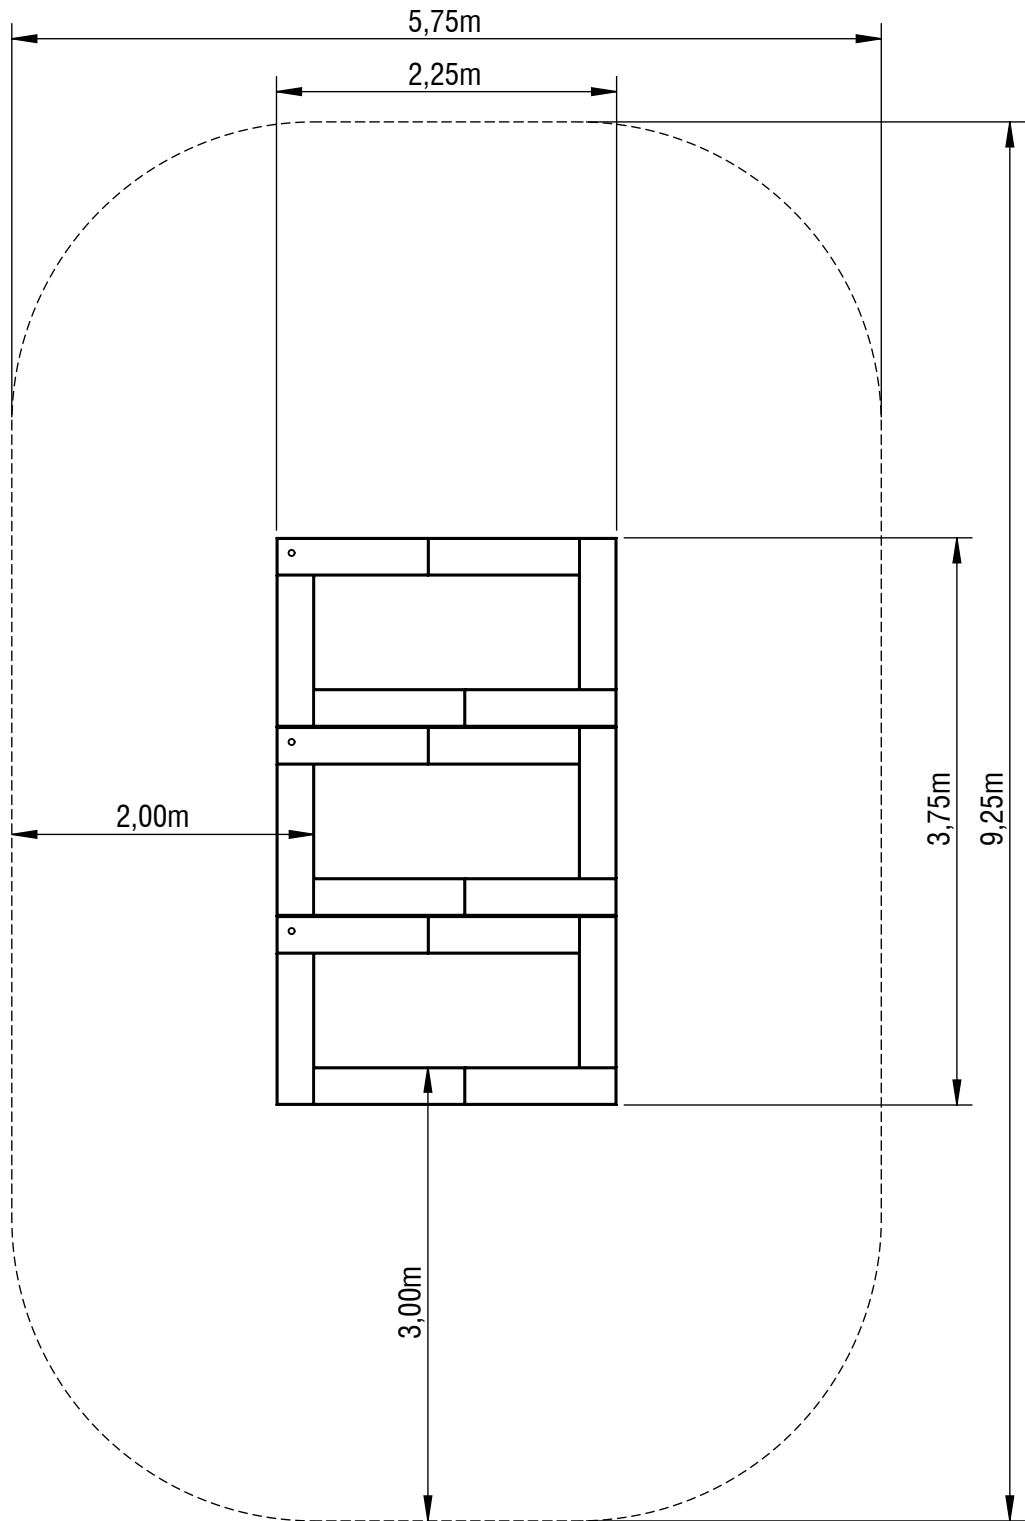

Planvorlage 1 / draft plan 1

Der Sicherheitsbereich gilt ebenfalls für die insitu-Variante.

The safety area is also valid for the insitu variants

Maximale freie Fallhöhe / max. free fall height: 0,90m

Gesamtfläche Fallbereich / Total drop area: 41,30m²

Gerätename / <i>equipment name</i>	triple-fun L	smb Seilspielgeräte GmbH Berlin in Hoppegarten Technikerstraße 6/8 DE-15366 Hoppegarten Fon. +49 (0)3342 / 50837-20 Fax. +49 (0)3342 / 50837-80 info@smb.berlin www.smb.berlin
Artikelnummer / <i>article number</i>	7210221s	
Maßstab / <i>scale</i>	1:50	
Datum / <i>date</i>	04.04.2024	