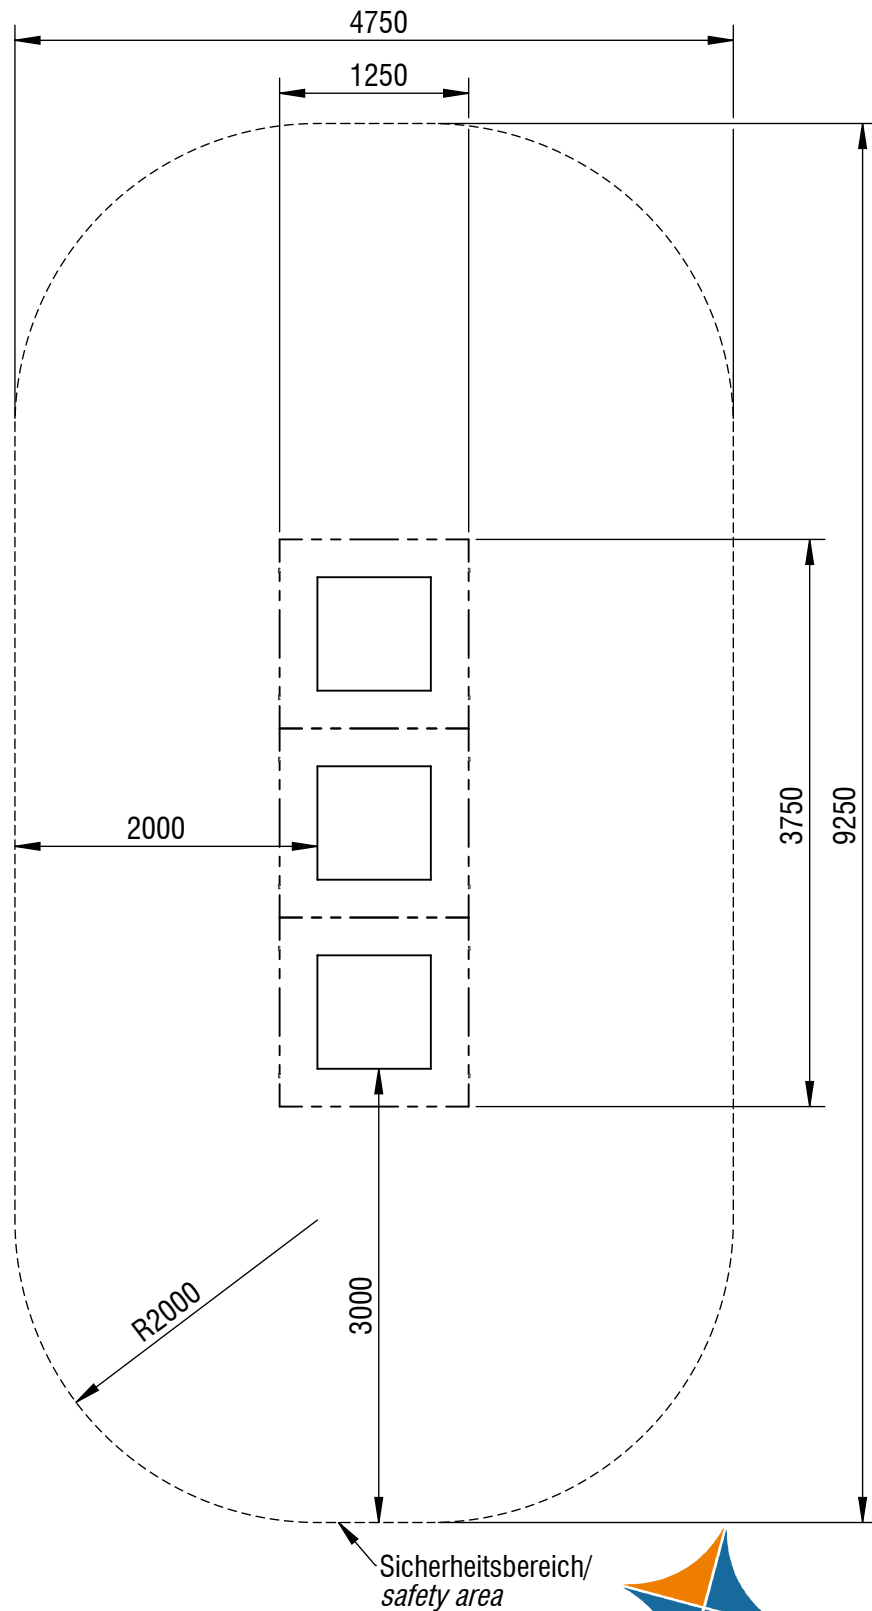

Planvorlage 1 / draft plan 1

Maximale freie Fallhöhe / max. free fall height: 0,90m

Gesamtfläche Fallbereich (inkl. Spielgeräte) / Total drop area (inkl. play equipment): 40,50m²

Gesamtfläche für vergossenen Fallschutz / Total drop area molded fall protection: 38,82m²

smb
seilspielgeräte manufaktur berlin

© smb Seilspielgeräte Manufaktur GmbH Berlin

| | | | | |
|--------------------------------|---------------------|-------------------------|------------|--|
| Gerätename / equipment name | triple-fun S insitu | | | smb Seilspielgeräte GmbH Berlin in Hoppegarten Technikerstraße 6/8 DE-15366 Hoppegarten Fon. +49 (0)3342 / 50837-20 Fax. +49 (0)3342 / 50837-80 info@smb.berlin www.smb.berlin |
| Artikelnummer / article number | 721003110s | | | |
| Maßstab / scale | 1:50 | Maßangaben / dimensions | mm | |
| Format / format | A4 | Datum / date | 04.12.2024 | |