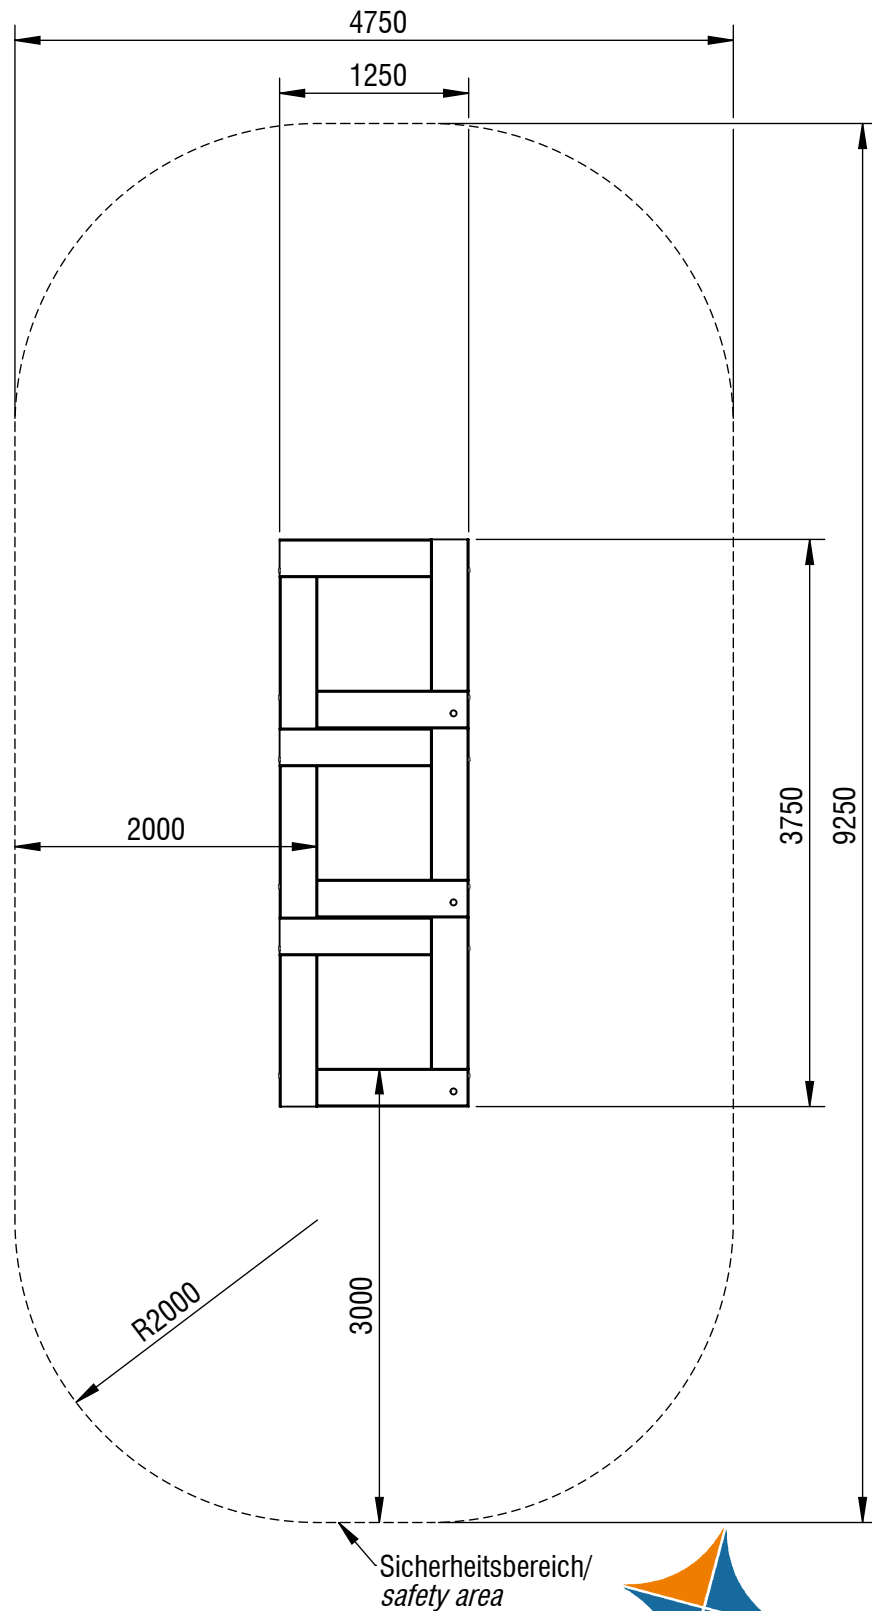

# Planvorlage 1 / draft plan 1

**Maximale freie Fallhöhe / max. free fall height:** 0,90m

**Gesamtfläche Fallbereich (inkl. Spielgeräte) / Total drop area (inkl. play equipment):** 40,50m<sup>2</sup>

**Gesamtfläche Fallbereich (ohne Spielgeräte) / Total drop area (w/o play equipment):** 35,82m<sup>2</sup>

**seilspielgeräte manufaktur berlin**

© smb Seilspielgeräte Manufaktur GmbH Berlin

Gerätename / equipment name	triple-fun S			smb Seilspielgeräte GmbH Berlin in Hoppegarten Technikerstraße 6/8 DE-15366 Hoppegarten Fon. +49 (0)3342 / 50837-20 Fax. +49 (0)3342 / 50837-80 info@smb.berlin www.smb.berlin
Artikelnummer / article number	7210031s			
Maßstab / scale	1:50	Maßangaben / dimensions	mm	
Format / format	A4	Datum / date	04.12.2024	