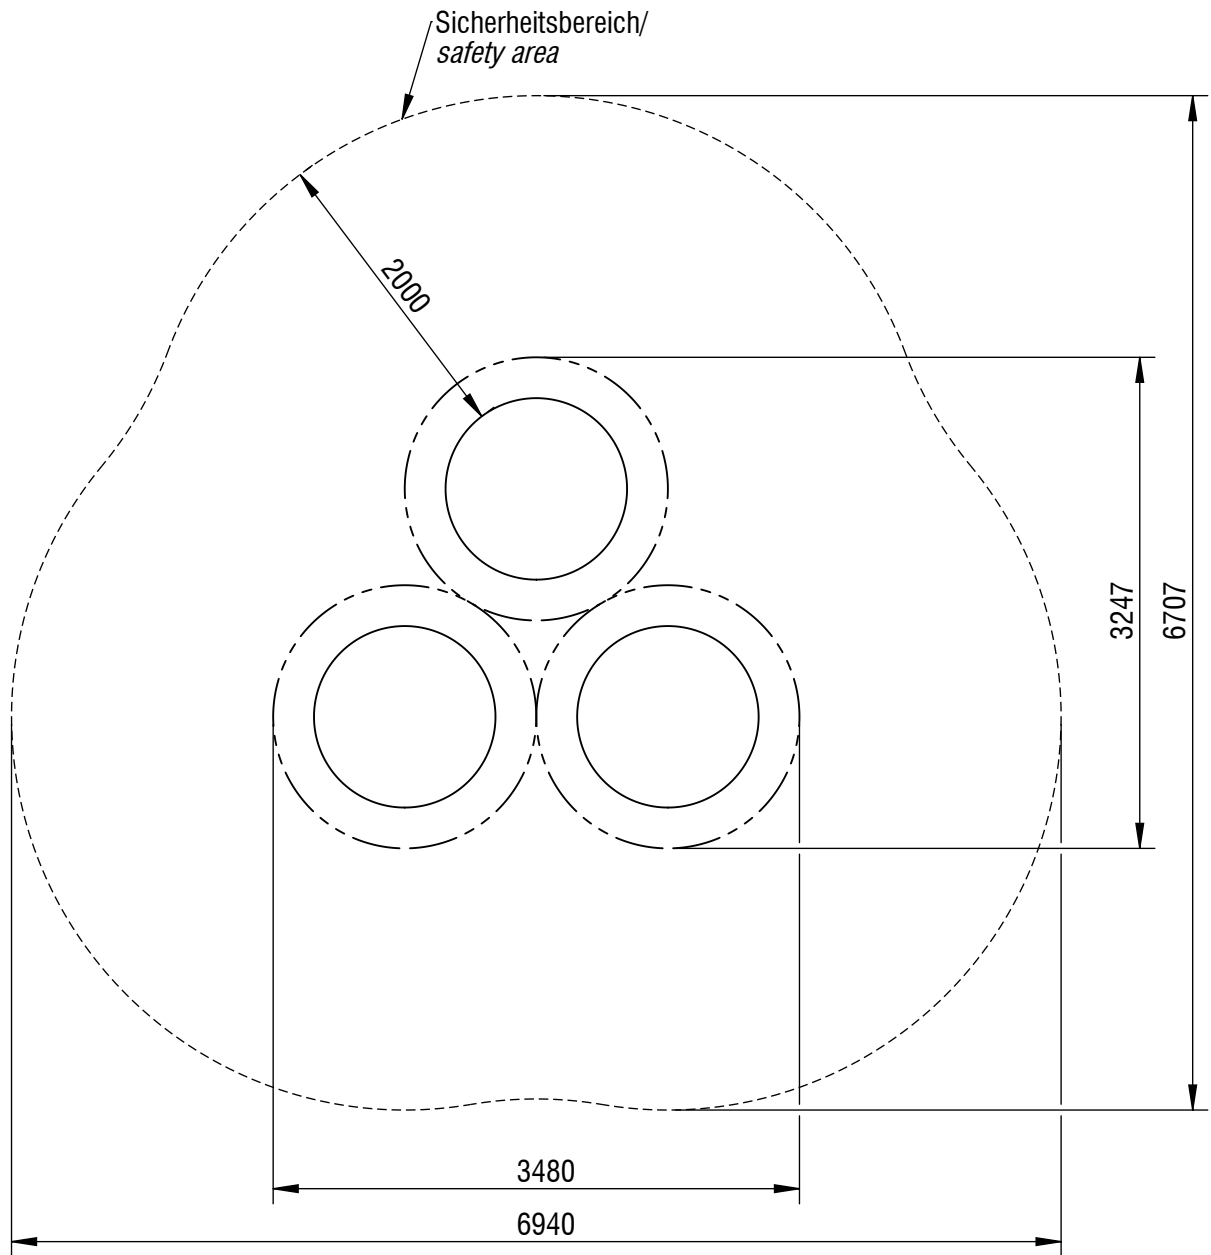

Planvorlage 1 / draft plan 1

Maximale freie Fallhöhe / max. free fall height: 0,90m

Gesamtfläche Fallbereich (inkl. Spielgeräte) / Total drop area (inkl. play equipment): 35,93m²

Gesamtfläche für vergossenen Fallschutz / Total drop area molded fall protection: 32,54m²

smb
seilspielgeräte manufaktur berlin

© smb Seilspielgeräte Manufaktur GmbH Berlin

Gerätename / <i>equipment name</i>	triple-fun Pi insitu			smb Seilspielgeräte GmbH Berlin in Hoppegarten Technikerstraße 6/8 DE-15366 Hoppegarten Fon. +49 (0)3342 / 50837-20 Fax. +49 (0)3342 / 50837-80 info@smb.berlin www.smb.berlin
Artikelnummer / <i>article number</i>	722102110s			
Maßstab / <i>scale</i>	1:50	Maßangaben / <i>dimensions</i>	mm	
Format / <i>format</i>	A4	Datum / <i>date</i>	10.12.2024	