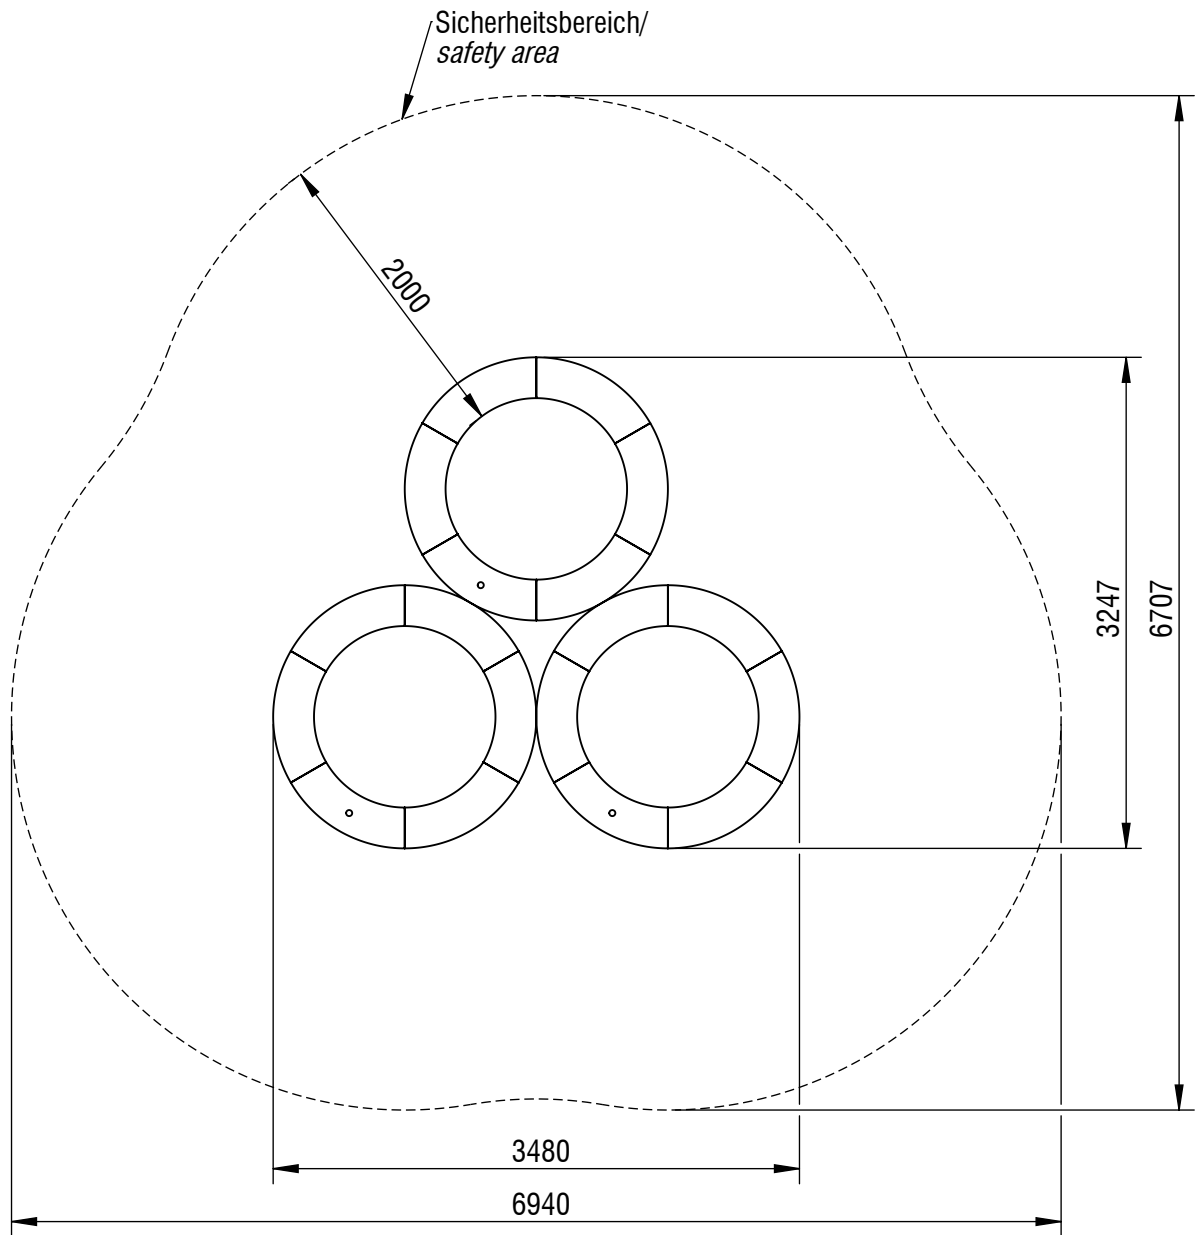

Planvorlage 1 / draft plan 1

Maximale freie Fallhöhe / max. free fall height: 0,90m

Gesamtfläche Fallbereich (inkl. Spielgeräte) / Total drop area (inkl. play equipment): 35,93m²

Gesamtfläche Fallbereich (ohne Spielgeräte) / Total drop area (w/o play equipment): 28,79m²

smb
seilspielgeräte manufaktur berlin

© smb Seilspielgeräte Manufaktur GmbH Berlin

Gerätename / equipment name	triple-fun Pi			smb Seilspielgeräte GmbH Berlin in Hoppegarten Technikerstraße 6/8 DE-15366 Hoppegarten Fon. +49 (0)3342 / 50837-20 Fax. +49 (0)3342 / 50837-80 info@smb.berlin www.smb.berlin
Artikelnummer / article number	7221021s			
Maßstab / scale	1:50	Maßangaben / dimensions	mm	
Format / format	A4	Datum / date	10.12.2024	