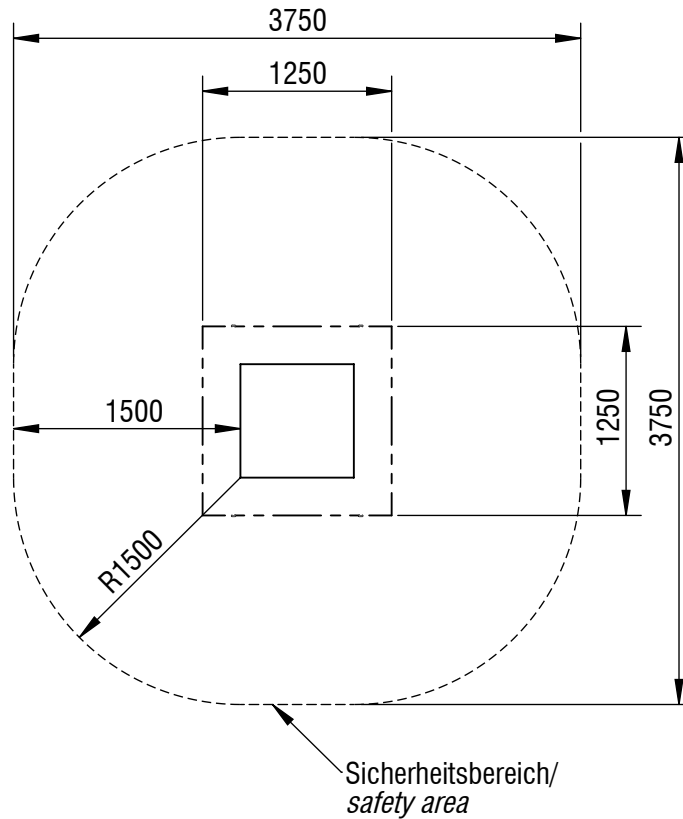

Planvorlage 1 / draft plan 1

Maximale freie Fallhöhe / max. free fall height: 0,90m

Gesamtfläche Fallbereich (inkl. Spielgeräte) / Total drop area (inkl. play equipment): 12,13m²

Gesamtfläche für vergossenen Fallschutz / Total drop area molded fall protection: 11,57m²

smb
seilspielgeräte manufaktur berlin

© smb Seilspielgeräte Manufaktur GmbH Berlin

Gerätename / equipment name	Trampolin S insitu			smb Seilspielgeräte GmbH Berlin in Hoppegarten Technikerstraße 6/8 DE-15366 Hoppegarten Fon. +49 (0)3342 / 50837-20 Fax. +49 (0)3342 / 50837-80 info@smb.berlin www.smb.berlin
Artikelnummer / article number	721000110s			
Maßstab / scale	1:50	Maßangaben / dimensions	mm	
Format / format	A4	Datum / date	02.12.2024	