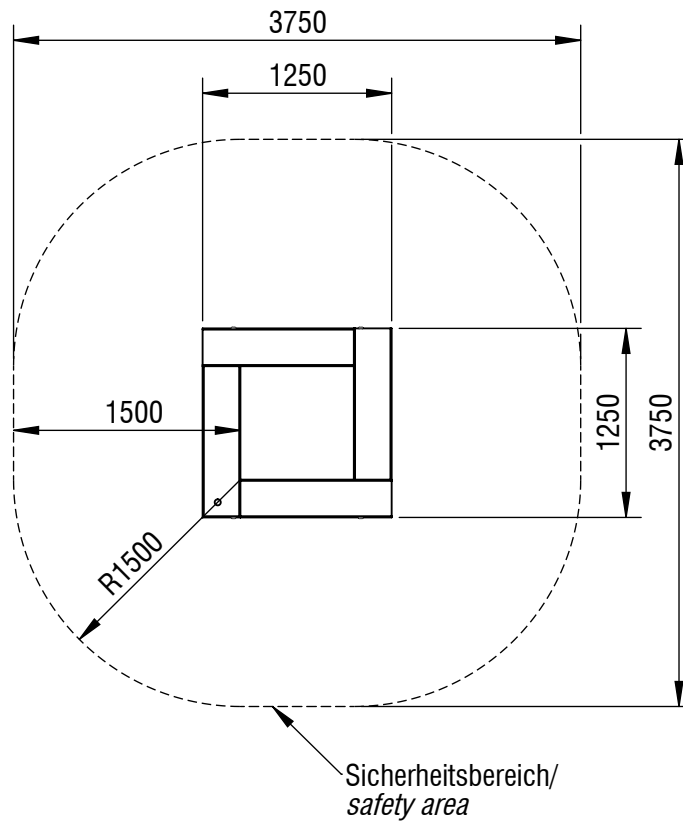

Planvorlage 1 / draft plan 1

Maximale freie Fallhöhe / max. free fall height: 0,90m

Gesamtfläche Fallbereich (inkl. Spielgeräte) / Total drop area (inkl. play equipment): 12,13m²

Gesamtfläche Fallbereich (ohne Spielgeräte) / Total drop area (w/o play equipment): 10,57m²