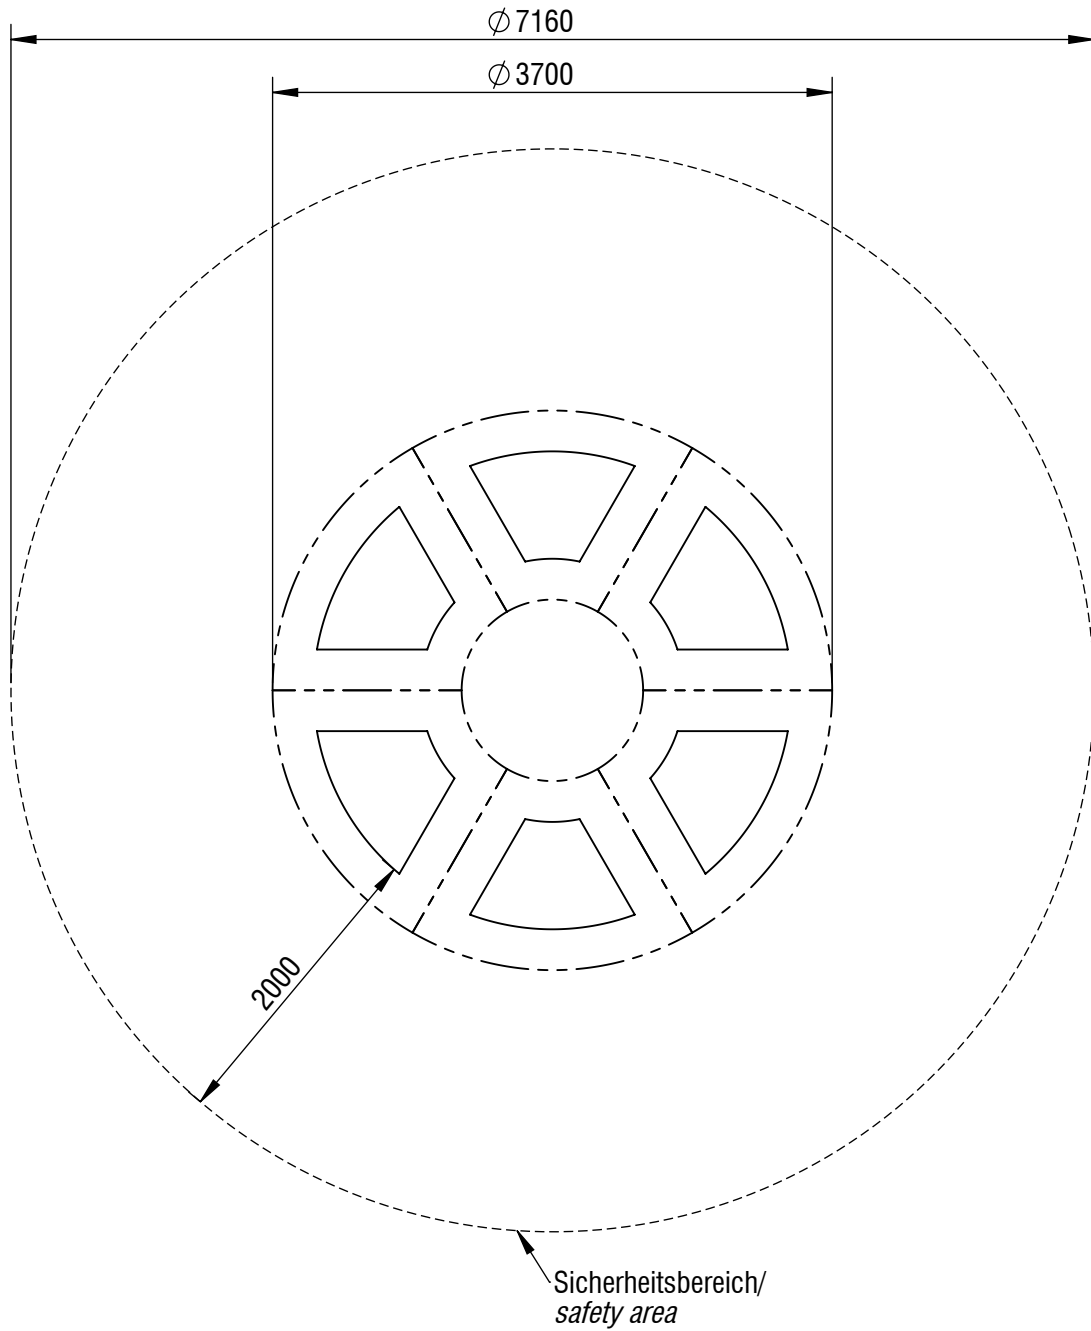

# Planvorlage 1 / draft plan 1

**Maximale freie Fallhöhe / max. free fall height:** 0,90m

**Gesamtfläche Fallbereich (inkl. Spielgeräte) / Total drop area (inkl. play equipment):** 40,26m<sup>2</sup>

**Gesamtfläche für vergossenen Fallschutz / Total drop area molded fall protection:** 37,12m<sup>2</sup>

**seilspielgeräte manufaktur berlin**

© smb Seilspielgeräte Manufaktur GmbH Berlin

Gerätename / <i>equipment name</i>	modutramp® circle 60 insitu			smb Seilspielgeräte GmbH Berlin in Hoppegarten Technikerstraße 6/8 DE-15366 Hoppegarten Fon. +49 (0)3342 / 50837-20 Fax. +49 (0)3342 / 50837-80 info@smb.berlin www.smb.berlin
Artikelnummer / <i>article number</i>	723110110			
Maßstab / <i>scale</i>	1:50	Maßangaben / <i>dimensions</i>	mm	
Format / <i>format</i>	A4	Datum / <i>date</i>	19.12.2024	