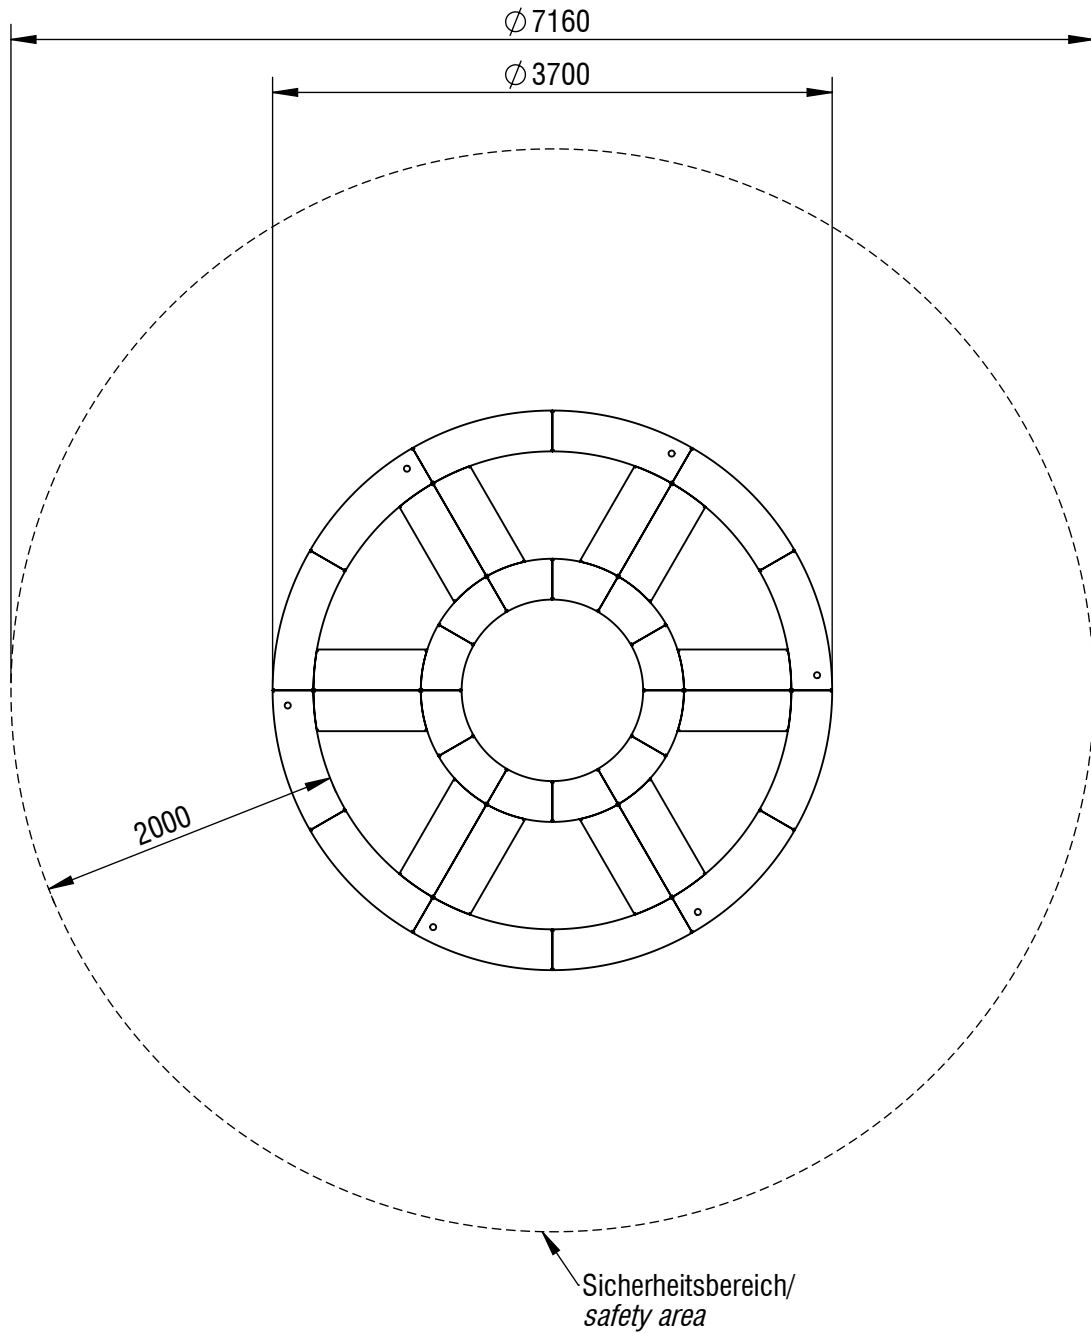

Planvorlage 1 / draft plan 1

Maximale freie Fallhöhe / max. free fall height: 0,90m

Gesamtfläche Fallbereich (inkl. Spielgeräte) / Total drop area (inkl. play equipment): 40,26m²

Gesamtfläche Fallbereich (ohne Spielgeräte) / Total drop area (w/o play equipment): 30,64m²

smb
seilspielgeräte manufaktur berlin

© smb Seilspielgeräte Manufaktur GmbH Berlin

Gerätename / equipment name	modutramp® circle 60			smb Seilspielgeräte GmbH Berlin in Hoppegarten Technikerstraße 6/8 DE-15366 Hoppegarten Fon. +49 (0)3342 / 50837-20 Fax. +49 (0)3342 / 50837-80 info@smb.berlin www.smb.berlin
Artikelnummer / article number	7231101			
Maßstab / scale	1:50	Maßangaben / dimensions	mm	
Format / format	A4	Datum / date	18.12.2024	