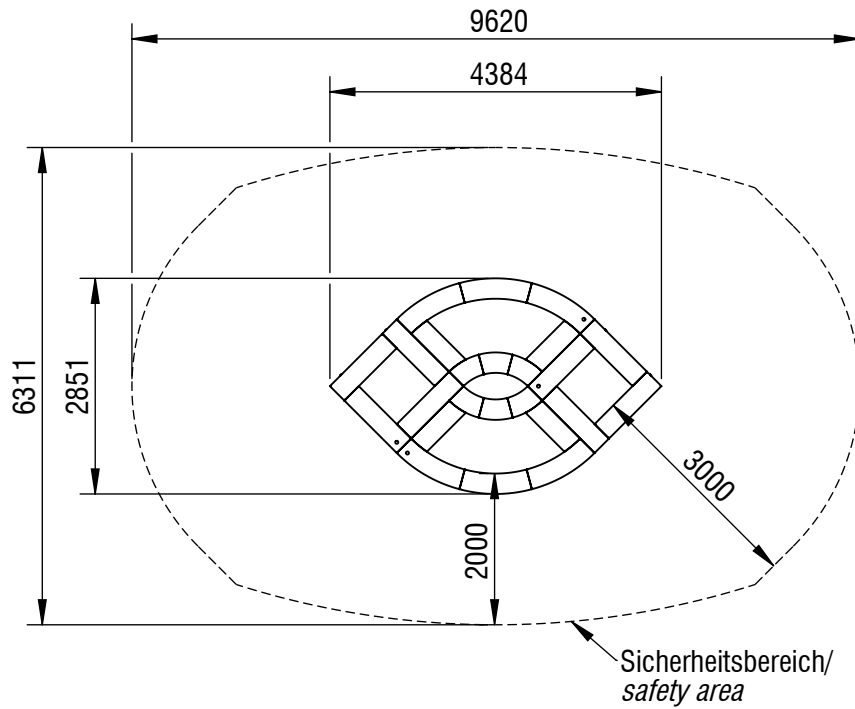

# Planvorlage 1 / draft plan 1

**Maximale freie Fallhöhe / max. free fall height:** 0,90m

**Gesamtfläche Fallbereich (inkl. Spielgeräte) / Total drop area (inkl. play equipment):** 50,75m<sup>2</sup>

**Gesamtfläche Fallbereich (ohne Spielgeräte) / Total drop area (w/o play equipment):** 42,64m<sup>2</sup>

**smb**  
seilspielgeräte manufaktur berlin

© smb Seilspielgeräte Manufaktur GmbH Berlin

Gerätename / equipment name	modutramp® the eye		smb Seilspielgeräte GmbH Berlin in Hoppegarten Technikerstraße 6/8 DE-15366 Hoppegarten Fon. +49 (0)3342 / 50837-20 Fax. +49 (0)3342 / 50837-80 info@smb.berlin www.smb.berlin	
Artikelnummer / article number	7234002			
Maßstab / scale	1:100	Maßangaben / dimensions		mm
Format / format	A4	Datum / date		19.12.2024