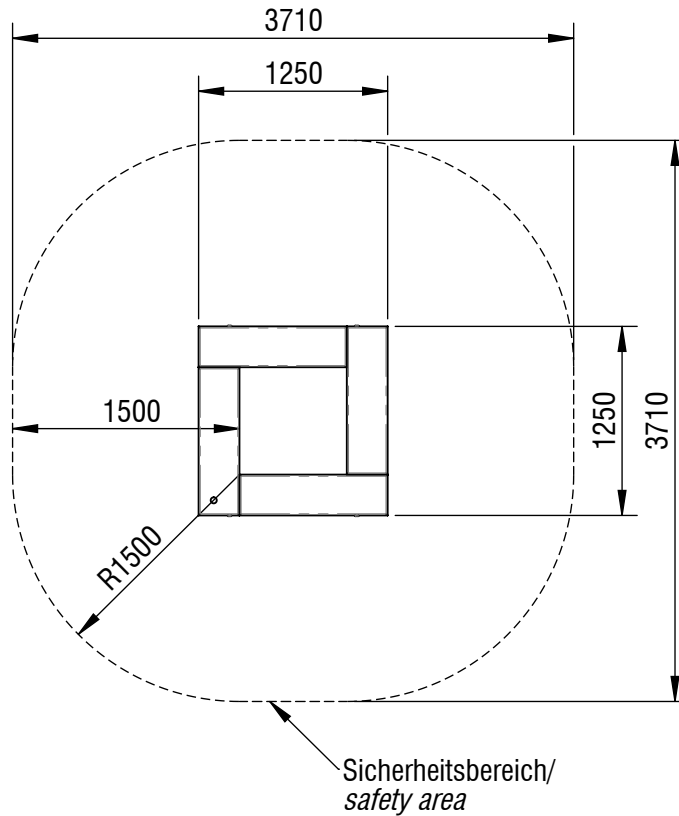

Planvorlage 1 / draft plan 1

Maximale freie Fallhöhe / max. free fall height: 0,90m

Gesamtfläche Fallbereich (inkl. Spielgeräte) / Total drop area (inkl. play equipment): 11,83m²

Gesamtfläche Fallbereich (ohne Spielgeräte) / Total drop area (w/o play equipment): 10,27m²