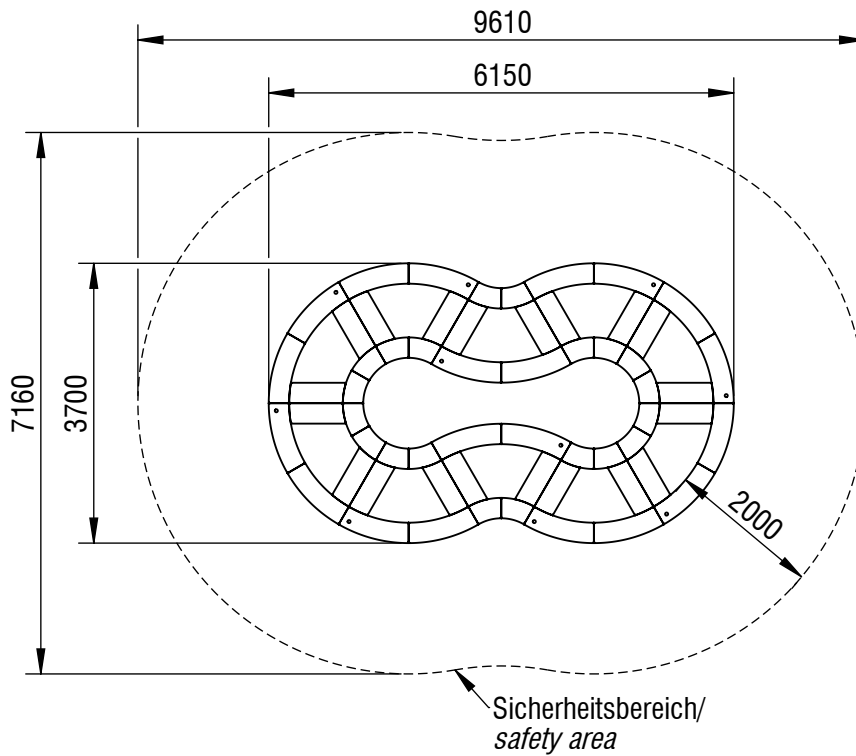

# Planvorlage 1 / draft plan 1

**Maximale freie Fallhöhe / max. free fall height:** 0,90m

**Gesamtfläche Fallbereich (inkl. Spielgeräte) / Total drop area (inkl. play equipment):** 57,55m<sup>2</sup>

**Gesamtfläche Fallbereich (ohne Spielgeräte) / Total drop area (w/o play equipment):** 41,51m<sup>2</sup>

**smb**  
seilspielgeräte manufaktur berlin

© smb Seilspielgeräte Manufaktur GmbH Berlin

Gerätename / equipment name	modutramp® loop			smb Seilspielgeräte GmbH Berlin in Hoppegarten Technikerstraße 6/8 DE-15366 Hoppegarten Fon. +49 (0)3342 / 50837-20 Fax. +49 (0)3342 / 50837-80 info@smb.berlin www.smb.berlin
Artikelnummer / article number	7231201			
Maßstab / scale	1:100	Maßangaben / dimensions	mm	
Format / format	A4	Datum / date	06.01.2025	