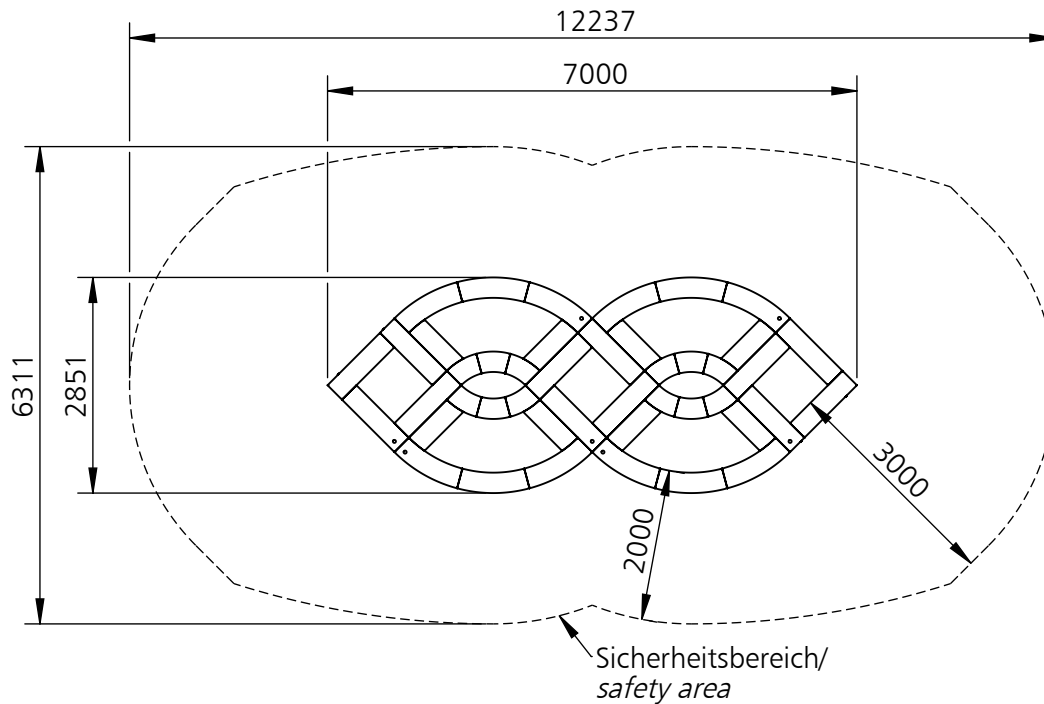

Planvorlage 1 / draft plan 1

Maximale freie Fallhöhe / max. free fall height: 0,90m

Gesamtfläche Fallbereich (inkl. Spielgeräte) / Total drop area (inkl. play equipment): 66,87m²

Gesamtfläche Fallbereich (ohne Spielgeräte) / Total drop area (w/o play equipment): 52,56m²

smb
seilspielgeräte manufaktur berlin

© smb Seilspielgeräte Manufaktur GmbH Berlin

Gerätename / <i>equipment name</i>	modutramp® crossover			smb Seilspielgeräte GmbH Berlin in Hoppegarten Technikerstraße 6/8 DE-15366 Hoppegarten Fon. +49 (0)3342 / 50837-20 Fax. +49 (0)3342 / 50837-80 info@smb.berlin www.smb.berlin
Artikelnummer / <i>article number</i>	7234001			
Maßstab / <i>scale</i>	1:100	Maßangaben / <i>dimensions</i>	mm	
Format / <i>format</i>	A4	Datum / <i>date</i>	20.12.2024	