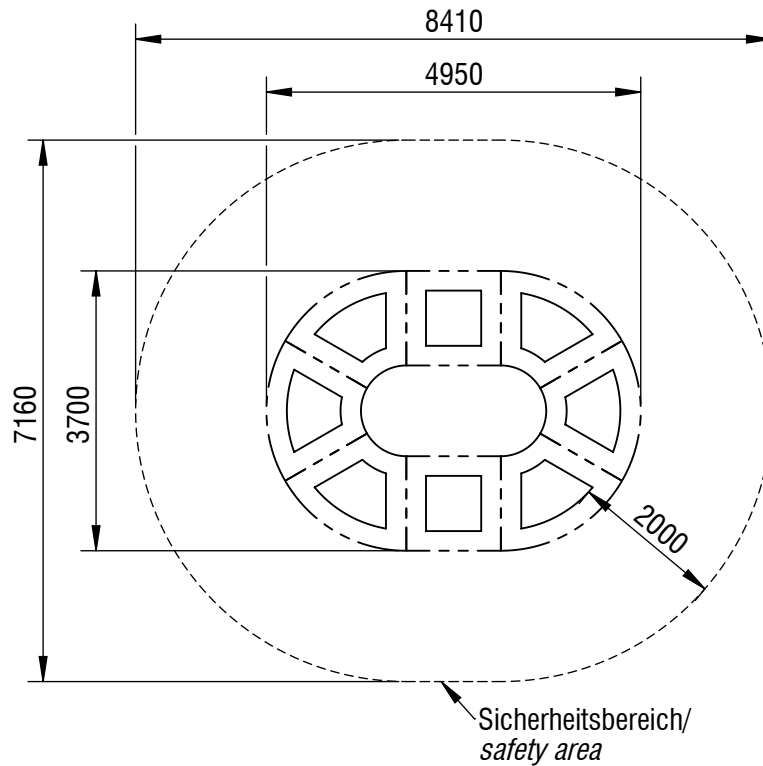

Planvorlage 1 / draft plan 1

Maximale freie Fallhöhe / max. free fall height: 0,90m

Gesamtfläche Fallbereich (inkl. Spielgeräte) / Total drop area (inkl. play equipment): 49,21m²

Gesamtfläche für vergossenen Fallschutz / Total drop area molded fall protection: 45,00m²

Gerätename / <i>equipment name</i>	modutramp® connect insitu			smb Seilspielgeräte GmbH Berlin in Hoppegarten Technikerstraße 6/8 DE-15366 Hoppegarten Fon. +49 (0)3342 / 50837-20 Fax. +49 (0)3342 / 50837-80 info@smb.berlin www.smb.berlin
Artikelnummer / <i>article number</i>	723130110			
Maßstab / <i>scale</i>	1:100	Maßangaben / <i>dimensions</i>	mm	
Format / <i>format</i>	A4	Datum / <i>date</i>	07.01.2025	