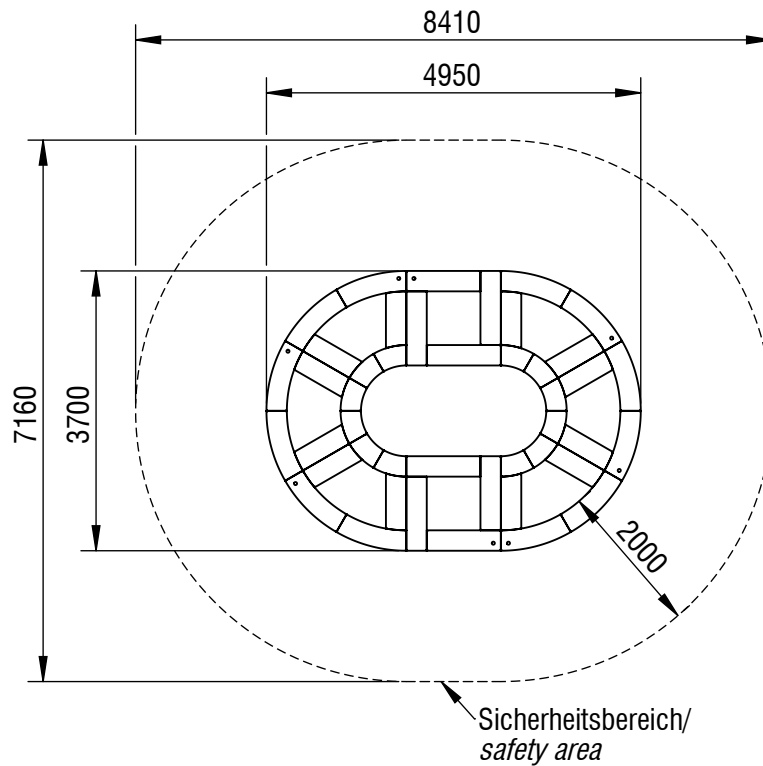

Planvorlage 1 / draft plan 1

Maximale freie Fallhöhe / max. free fall height: 0,90m

Gesamtfläche Fallbereich (inkl. Spielgeräte) / Total drop area (inkl. play equipment): 49,21m²

Gesamtfläche Fallbereich (ohne Spielgeräte) / Total drop area (w/o play equipment): 36,47m²

seilspielgeräte manufaktur berlin

© smb Seilspielgeräte Manufaktur GmbH Berlin

Gerätename / <i>equipment name</i>	modutramp® connect			smb Seilspielgeräte GmbH Berlin in Hoppegarten Technikerstraße 6/8 DE-15366 Hoppegarten Fon. +49 (0)3342 / 50837-20 Fax. +49 (0)3342 / 50837-80 info@smb.berlin www.smb.berlin
Artikelnummer / <i>article number</i>	7231301			
Maßstab / <i>scale</i>	1:100	Maßangaben / <i>dimensions</i>	mm	
Format / <i>format</i>	A4	Datum / <i>date</i>	06.01.2025	