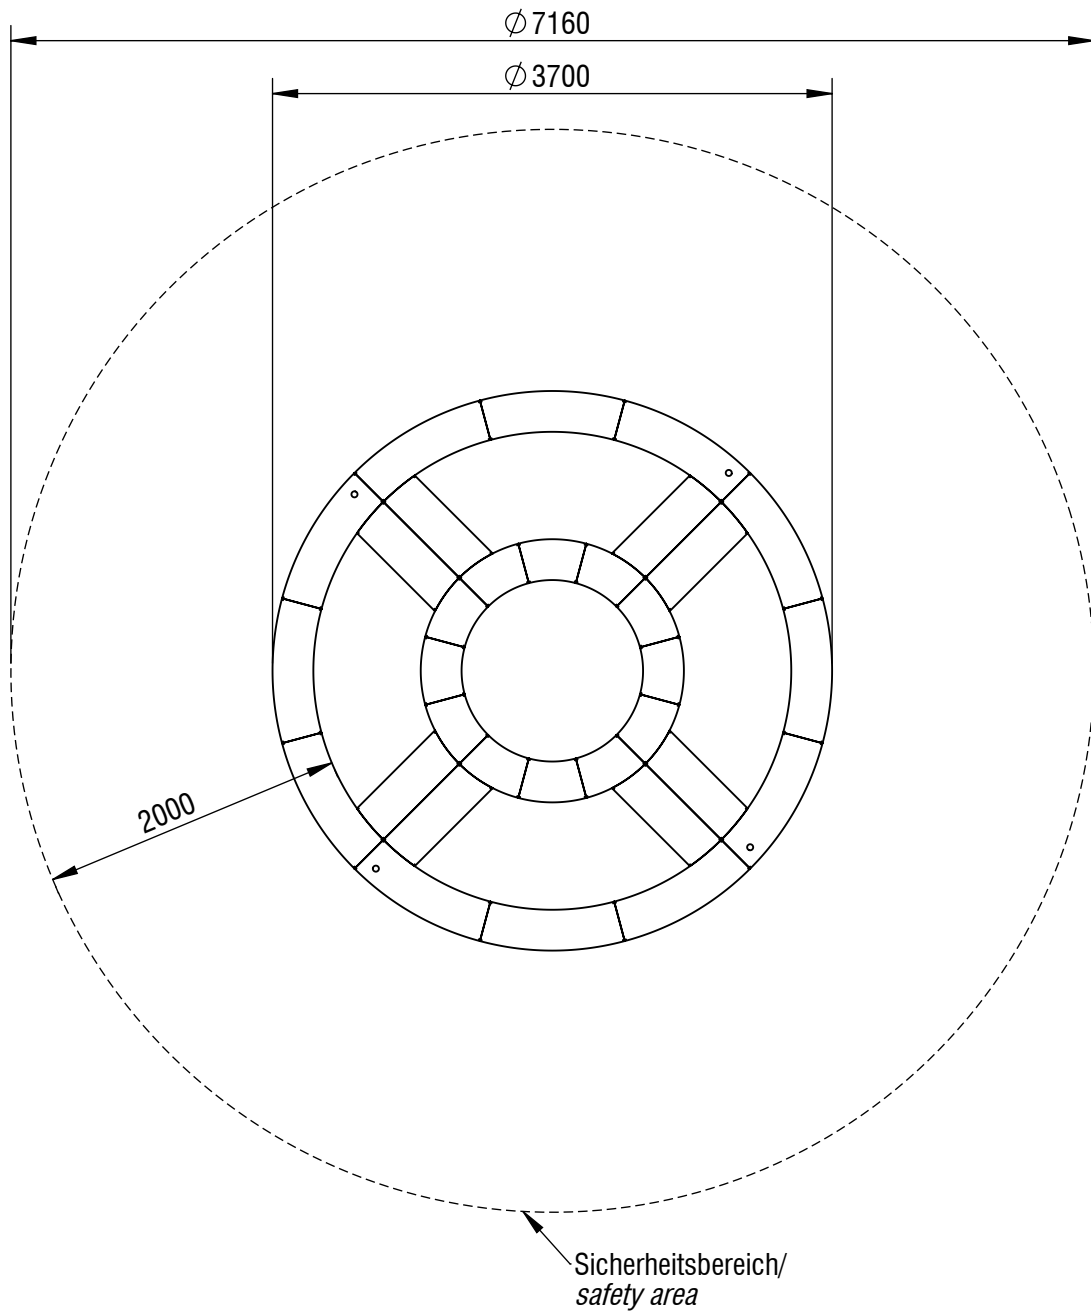

Planvorlage 1 / draft plan 1

Maximale freie Fallhöhe / max. free fall height: 0,90m

Gesamtfläche Fallbereich (inkl. Spielgeräte) / Total drop area (inkl. play equipment): 40,26m²

Gesamtfläche Fallbereich (ohne Spielgeräte) / Total drop area (w/o play equipment): 30,64m²

smb
seilspielgeräte manufaktur berlin

© smb Seilspielgeräte Manufaktur GmbH Berlin

Gerätename / equipment name	modutramp® circle 90			smb Seilspielgeräte GmbH Berlin in Hoppegarten Technikerstraße 6/8 DE-15366 Hoppegarten Fon. +49 (0)3342 / 50837-20 Fax. +49 (0)3342 / 50837-80 info@smb.berlin www.smb.berlin
Artikelnummer / article number	7232101			
Maßstab / scale	1:50	Maßangaben / dimensions	mm	
Format / format	A4	Datum / date	19.12.2024	