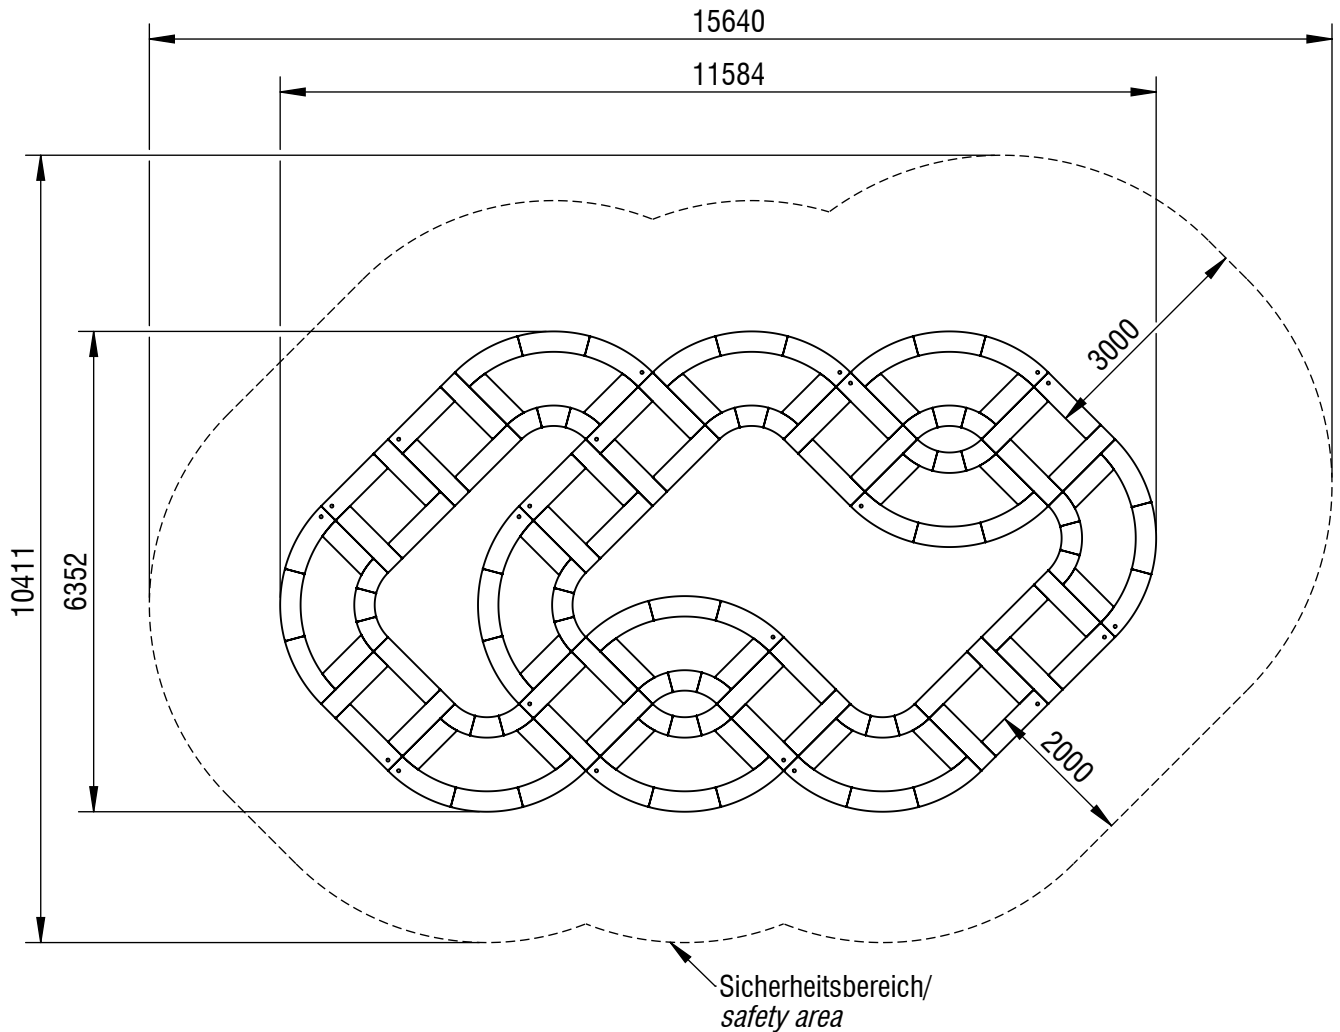

Planvorlage 1 / draft plan 1

Maximale freie Fallhöhe / max. free fall height: 0,90m

Gesamtfläche Fallbereich (inkl. Spielgeräte) / Total drop area (inkl. play equipment): 128,19m²

Gesamtfläche Fallbereich (ohne Spielgeräte) / Total drop area (w/o play equipment): 84,55m²

smb
seilspielgeräte manufaktur berlin

© smb Seilspielgeräte Manufaktur GmbH Berlin

Gerätename / equipment name	modutramp® big rallye			smb Seilspielgeräte GmbH Berlin in Hoppegarten Technikerstraße 6/8 DE-15366 Hoppegarten Fon. +49 (0)3342 / 50837-20 Fax. +49 (0)3342 / 50837-80 info@smb.berlin www.smb.berlin
Artikelnummer / article number	7235001			
Maßstab / scale	1:100	Maßangaben / dimensions	mm	
Format / format	A4	Datum / date	07.01.2025	