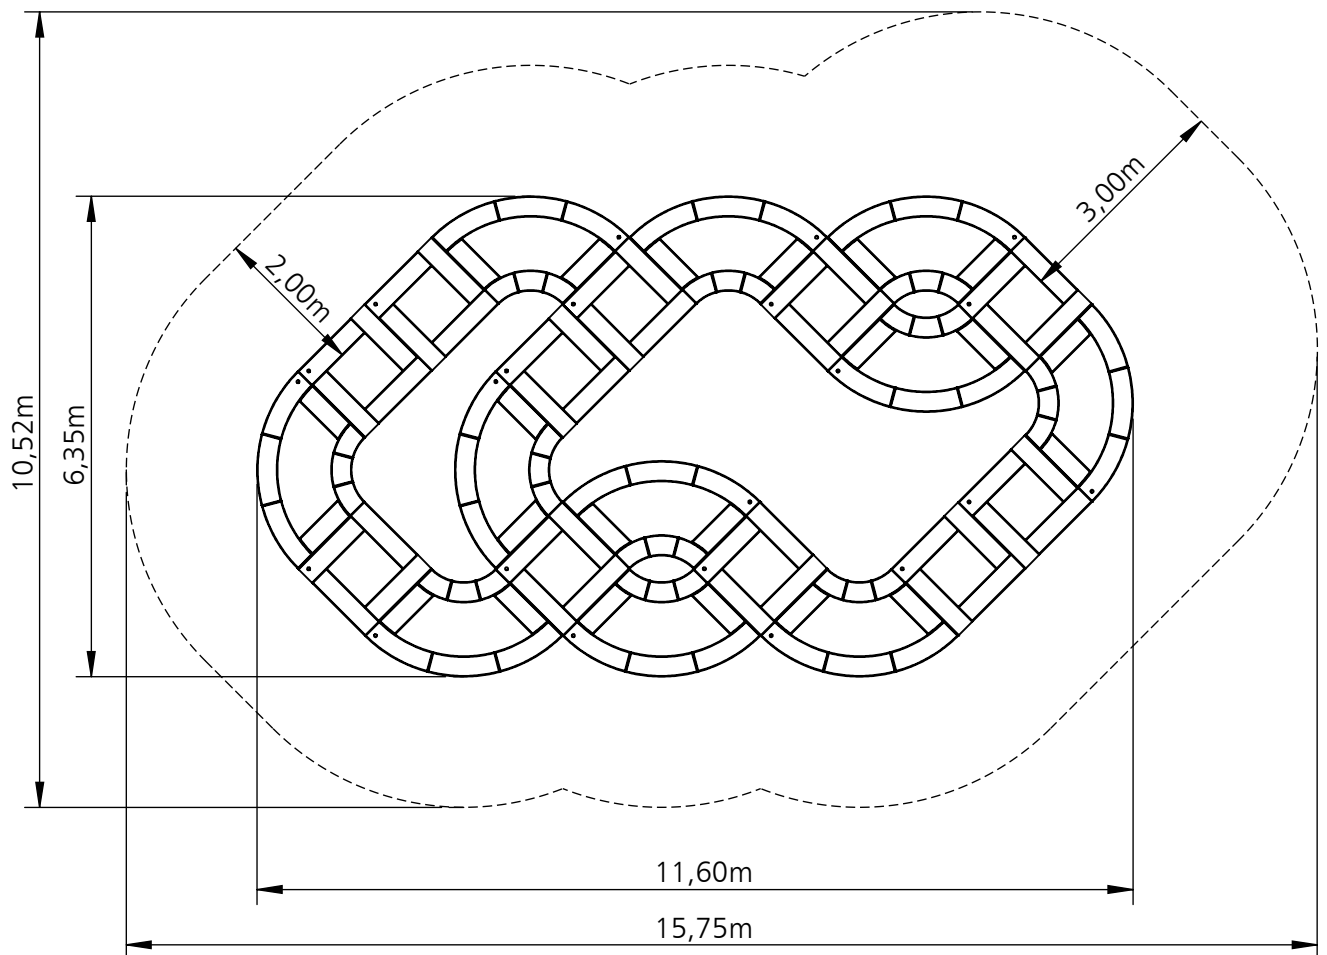

Planvorlage 1 / draft plan 1

© smb Seilspielgeräte Manufaktur GmbH Berlin

Gerätename / <i>equipment name</i>	Trampolin modulus big rallye	smb Seilspielgeräte GmbH Berlin in Hoppegarten Technikerstraße 6/8 DE-15366 Hoppegarten Fon. +49 (0)3342 / 50837-20 Fax. +49 (0)3342 / 50837-80 info@smb.berlin www.smb.berlin
Artikelnummer / <i>article number</i>	7235001	
Maßstab / <i>scale</i>	1:100	
Datum / <i>date</i>	21.04.2021	