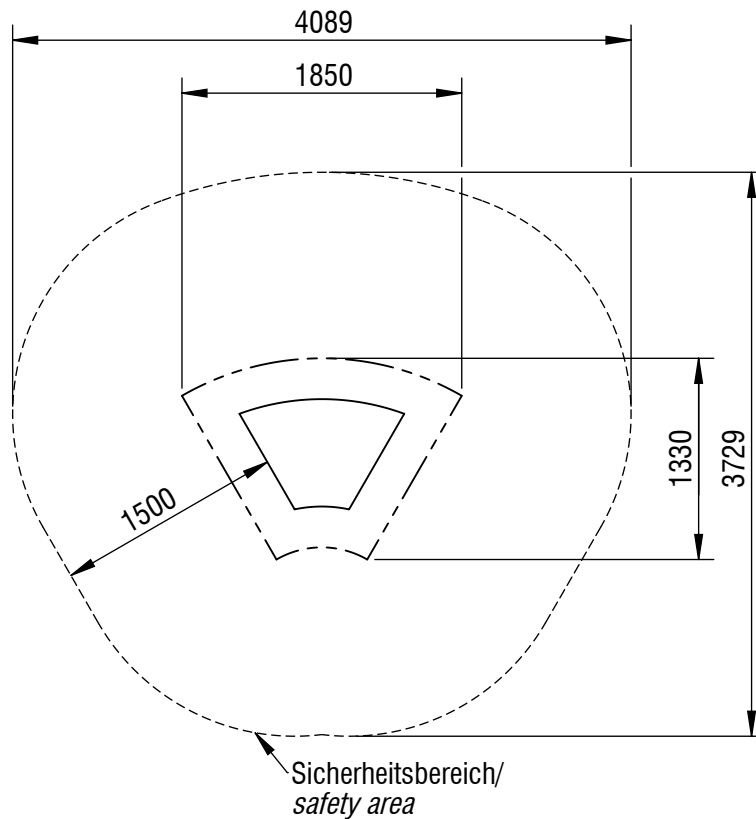

Planvorlage 1 / draft plan 1

Maximale freie Fallhöhe / max. free fall height: 0,90m

Gesamtfläche Fallbereich (inkl. Spielgeräte) / Total drop area (inkl. play equipment): 11,99m²

Gesamtfläche für vergossenen Fallschutz / Total drop area molded fall protection: 11,47m²

smb
seilspielgeräte manufaktur berlin

© smb Seilspielgeräte Manufaktur GmbH Berlin

Gerätename / <i>equipment name</i>	modutramp® 60 insitu			smb Seilspielgeräte GmbH Berlin in Hoppegarten Technikerstraße 6/8 DE-15366 Hoppegarten Fon. +49 (0)3342 / 50837-20 Fax. +49 (0)3342 / 50837-80 info@smb.berlin www.smb.berlin
Artikelnummer / <i>article number</i>	723100110			
Maßstab / <i>scale</i>	1:50	Maßangaben / <i>dimensions</i>	mm	
Format / <i>format</i>	A4	Datum / <i>date</i>	18.12.2024	