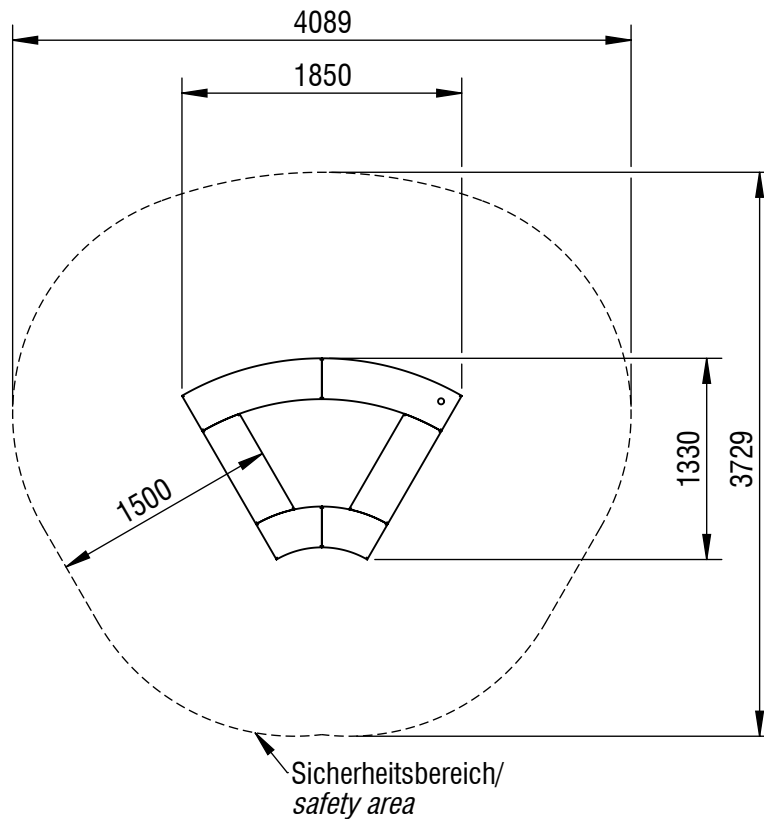

Planvorlage 1 / draft plan 1

Maximale freie Fallhöhe / max. free fall height: 0,90m

Gesamtfläche Fallbereich (inkl. Spielgeräte) / Total drop area (inkl. play equipment): 11,99m²

Gesamtfläche Fallbereich (ohne Spielgeräte) / Total drop area (w/o play equipment): 10,39m²

smb
seilspielgeräte manufaktur berlin

© smb Seilspielgeräte Manufaktur GmbH Berlin

Gerätename / equipment name	modutramp® 60			smb Seilspielgeräte GmbH Berlin in Hoppegarten Technikerstraße 6/8 DE-15366 Hoppegarten Fon. +49 (0)3342 / 50837-20 Fax. +49 (0)3342 / 50837-80 info@smb.berlin www.smb.berlin
Artikelnummer / article number	7231001			
Maßstab / scale	1:50	Maßangaben / dimensions	mm	
Format / format	A4	Datum / date	18.12.2024	