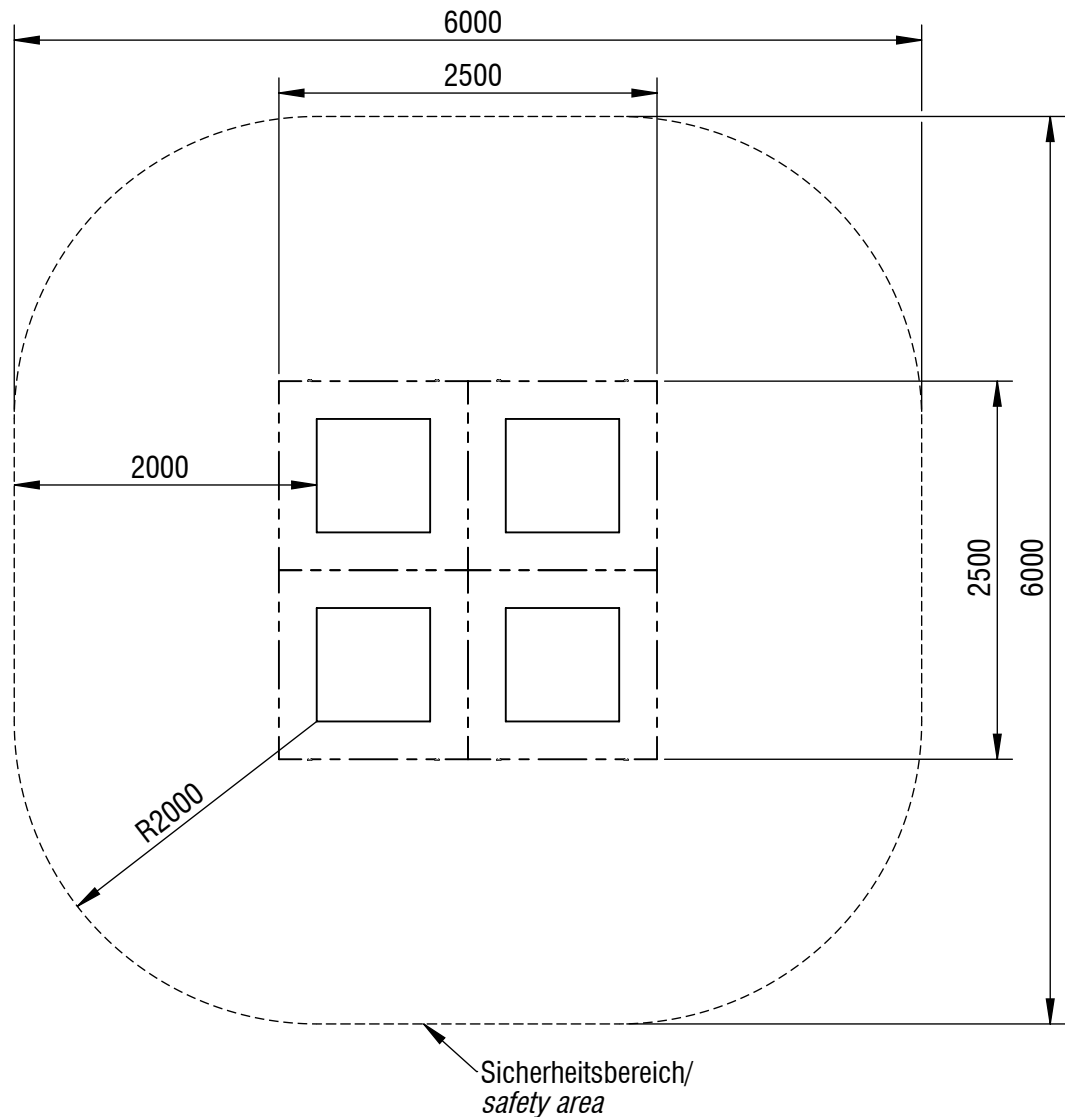

Planvorlage 1 / draft plan 1

Maximale freie Fallhöhe / max. free fall height: 0,90m

Gesamtfläche Fallbereich (inkl. Spielgeräte) / Total drop area (inkl. play equipment): 32,57m²

Gesamtfläche für vergossenen Fallschutz / Total drop area molded fall protection: 30,32m²

seilspielgeräte manufaktur berlin

© smb Seilspielgeräte Manufaktur GmbH Berlin

Gerätename / equipment name	mega-fun S insitu		smb Seilspielgeräte GmbH Berlin in Hoppegarten Technikerstraße 6/8 DE-15366 Hoppegarten Fon. +49 (0)3342 / 50837-20 Fax. +49 (0)3342 / 50837-80 info@smb.berlin www.smb.berlin
Artikelnummer / article number	721002110s		
Maßstab / scale	1:50	Maßangaben / dimensions	mm
Format / format	A4	Datum / date	05.12.2024