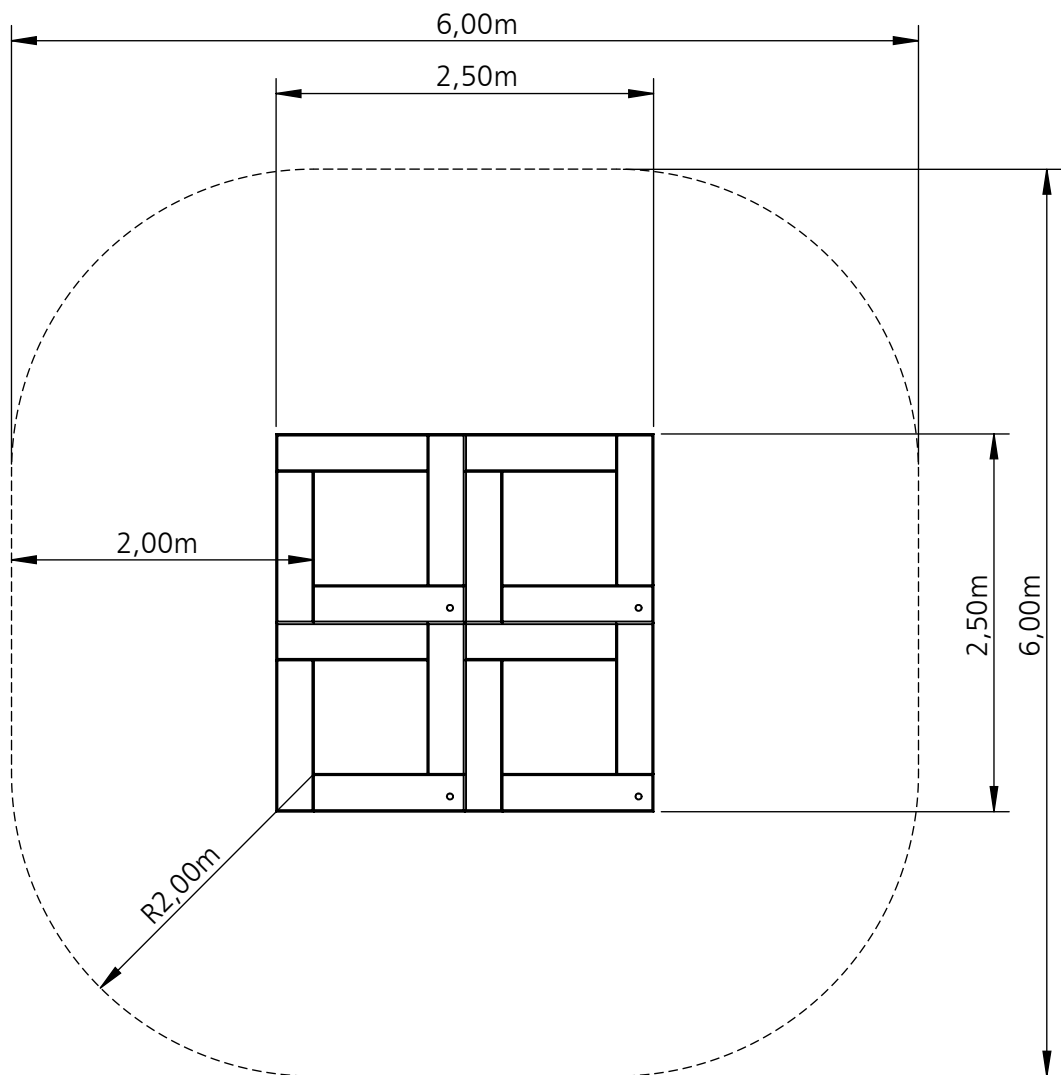

Planvorlage 1 / draft plan 1

Der Sicherheitsbereich gilt ebenfalls für die insitu-Variante.
The safety area is also valid for the insitu variants.

Gerätename / <i>equipment name</i>	Trampolin mega-fun S	smb Seilspielgeräte GmbH Berlin in Hoppegarten Technikerstraße 6/8 DE-15366 Hoppegarten Fon. +49 (0)3342 / 50837-20 Fax. +49 (0)3342 / 50837-80 info@smb.berlin www.smb.berlin
Artikelnummer / <i>article number</i>	7210021	
Maßstab / <i>scale</i>	1:50	
Datum / <i>date</i>	25.10.2019	