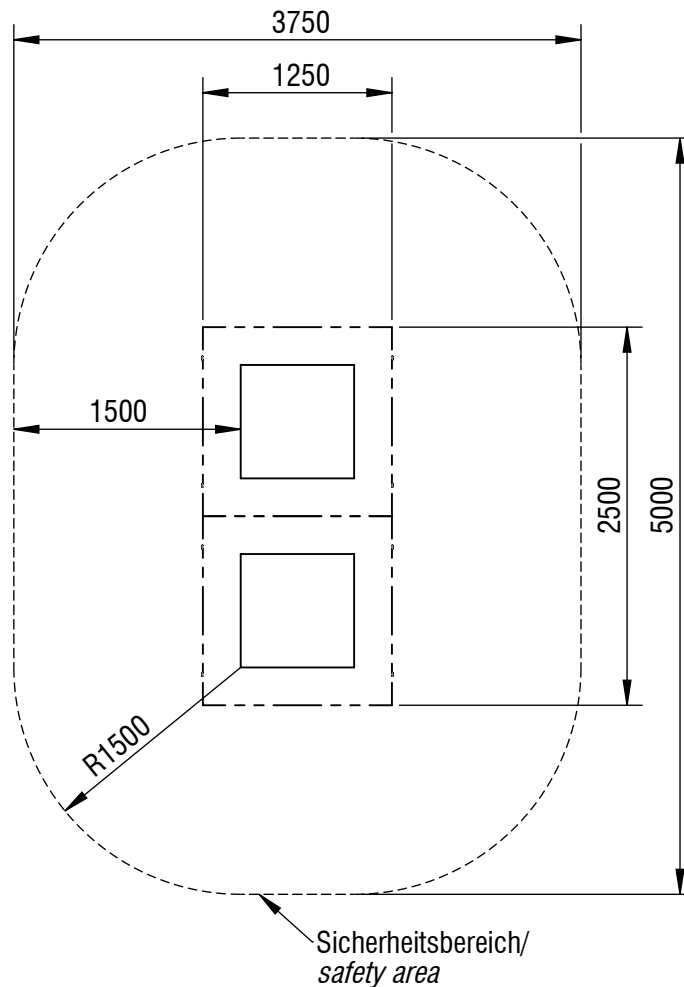

# Planvorlage 1 / draft plan 1

**Maximale freie Fallhöhe / max. free fall height:** 0,90m

**Gesamtfläche Fallbereich (inkl. Spielgeräte) / Total drop area (inkl. play equipment):** 16,82m<sup>2</sup>

**Gesamtfläche für vergossenen Fallschutz / Total drop area molded fall protection:** 15,69m<sup>2</sup>

**smb**  
seilspielgeräte manufaktur berlin

© smb Seilspielgeräte Manufaktur GmbH Berlin

Gerätename / equipment name	double-fun S insitu		smb Seilspielgeräte GmbH Berlin in Hoppegarten Technikerstraße 6/8 DE-15366 Hoppegarten Fon. +49 (0)3342 / 50837-20 Fax. +49 (0)3342 / 50837-80 info@smb.berlin www.smb.berlin
Artikelnummer / article number	721004110s		
Maßstab / scale	1:50	Maßangaben / dimensions	mm
Format / format	A4	Datum / date	04.12.2024